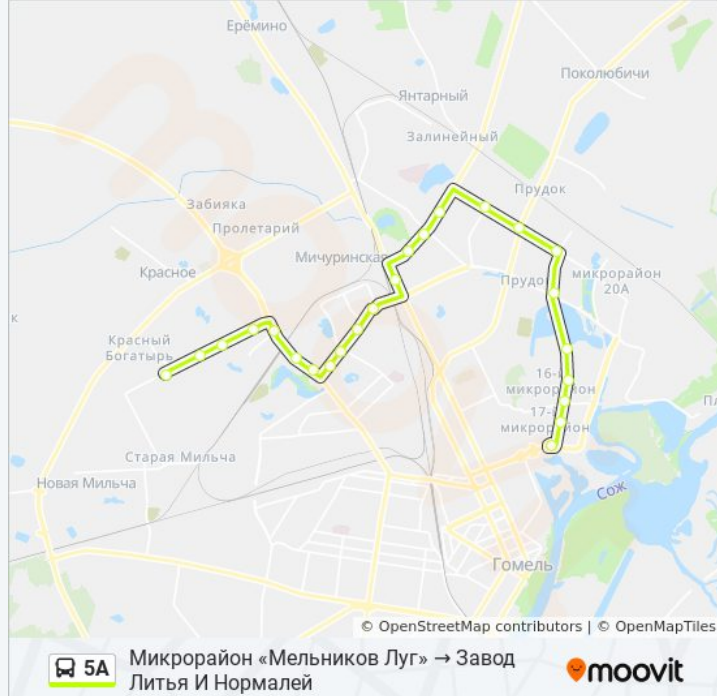

### Информация о автобус 5A

**Направление:** Микрорайон «Мельников Луг» → Завод Литья И Нормалей

**Остановки:** 24

**Продолжительность поездки:** 43 мин

**Описание маршрута:**

Молодёжная

Автоцентр «Рено»

Торговый Центр «Ома»

Универсам Облторгсоюза

Завод «Гомельстройматериалы»

Завод Литья И Нормалей (Высадка)

**Направление: Универсам Облторгсоюза → Микрорайон «Мельников Луг» (Из Автобусного Парка № 6)**

22 остановок

[ОТКРЫТЬ РАСПИСАНИЕ МАРШРУТА](#)