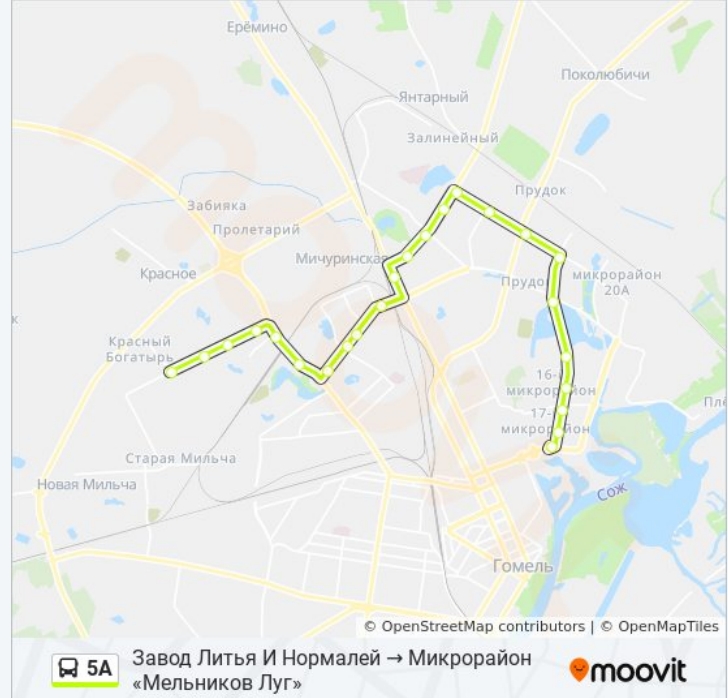

### Информация о автобус 5A

**Направление:** Завод Литья И Нормалей → Микрорайон «Мельников Луг»

**Остановки:** 24

**Продолжительность поездки:** 41 мин

**Описание маршрута:**

Універсам Бранскі (Універсам «Брянский»)

Улица Огоренко

Ледовый Дворец

Дружба

Улица Головацкого

Универсам

Микрорайон «Мельников Луг»

**Направление: Микрорайон «Мельников Луг»**

**→ Завод Литья И Нормалей**

24 остановок

[ОТКРЫТЬ РАСПИСАНИЕ МАРШРУТА](#)

Микрорайон «Мельников Луг»

Универсам

Улица Головацкого

Дружба

Ледовый Дворец

Вул. Агарэнкі (Улица Огоренко)