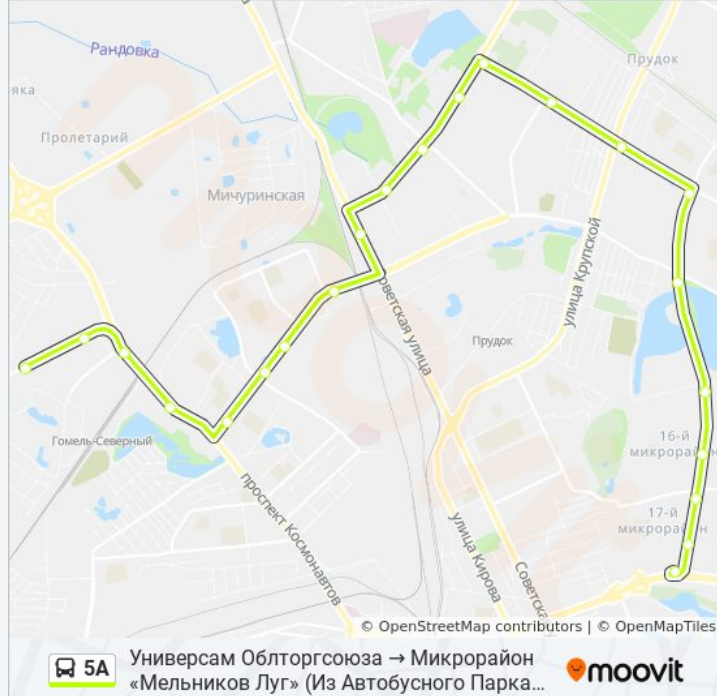

### Информация о автобус 5A

**Направление:** Универсам Облторгсоюза → Микрорайон «Мельников Луг» (Из Автобусного Парка № 6)

**Остановки:** 22

**Продолжительность поездки:** 38 мин

**Описание маршрута:**

Улица Огоренко

Ледовый Дворец

Дружба

Улица Головацкого

Универсам

Микрорайон «Мельников Луг»

Расписание и схема движения автобус 5A доступны оффлайн в формате PDF на [moovitapp.com](https://moovitapp.com). Используйте [приложение Moovit](#), чтобы увидеть время прибытия автобусов в реальном времени, режим работы метро и расписания поездов, а также пошаговые инструкции, как добраться в нужную точку Гомель.