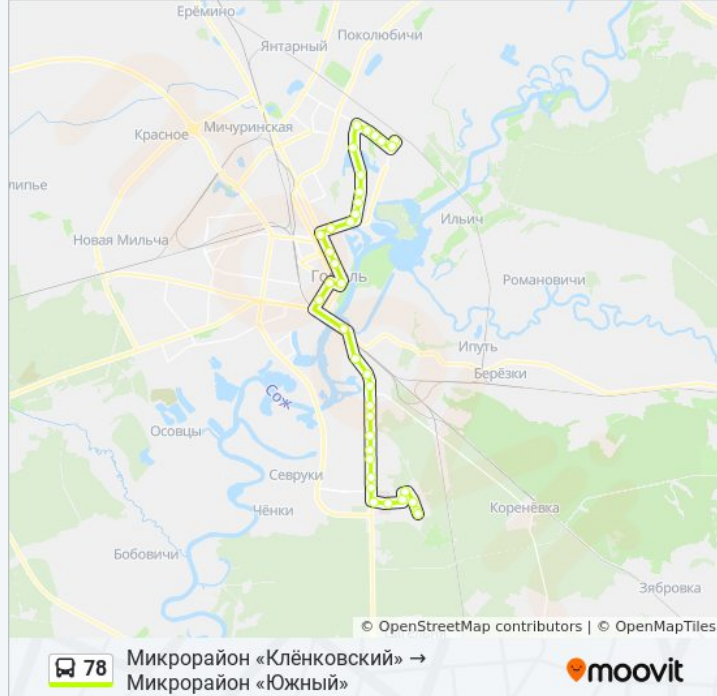

Поворот На Химы

Госпиталь

Микрорайон Химы

Улица Оськина

Улица Подлесная

Улица Тереховская

Микрорайон «Южный» (Высадка)

Расписание и схема движения автобус 78 доступны оффлайн в формате PDF на [moovitapp.com](https://moovitapp.com). Используйте [приложение Moovit](#), чтобы увидеть время прибытия автобусов в реальном времени, режим работы метро и расписания поездов, а также пошаговые инструкции, как добраться в нужную точку Гомель.