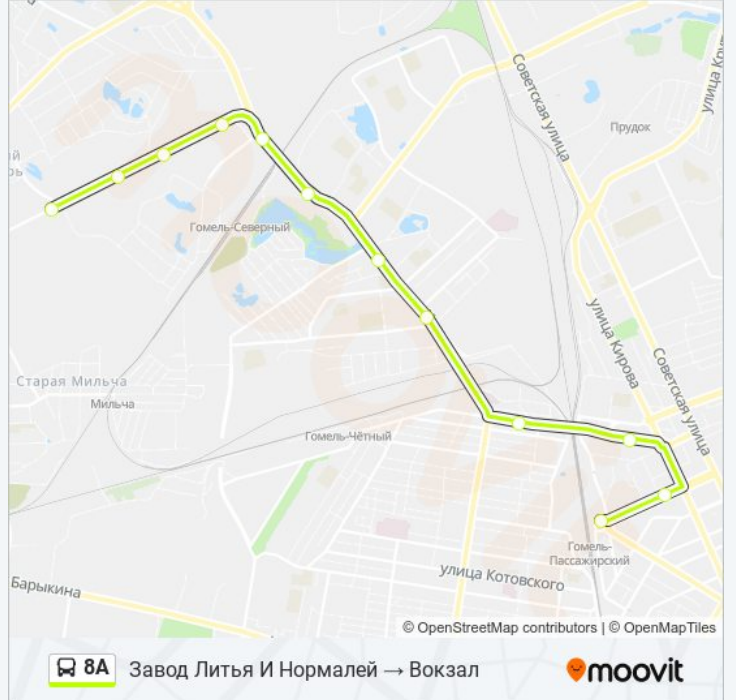

[ОТКРЫТЬ РАСПИСАНИЕ МАРШРУТА](#)

- Завод Литья И Нормалей
- Завод «Гомельстройматериалы»
- Универсам Облторгсоюза
- Торговый Центр «Ома»
- Автоцентр «Рено»
- Молодёжная
- Стадион «Гомсельмаш»
- Дворец Культуры Гомсельмаша
- Никольская Церковь
- Улица Полесская
- Белгут
- Вокзал (Привокзальная Площадь, У Гостиницы «Гомель»)

**Информация о автобус 8A**

**Направление:** Завод Литья И Нормалей → Вокзал

**Остановки:** 12

**Продолжительность поездки:** 25 мин

**Описание маршрута:**

Расписание и схема движения автобус 8А доступны офлайн в формате PDF на [moovitapp.com](https://moovitapp.com). Используйте [приложение Moovit](#), чтобы увидеть время прибытия автобусов в реальном времени, режим работы метро и расписания поездов, а также пошаговые инструкции, как добраться в нужную точку Гомель.