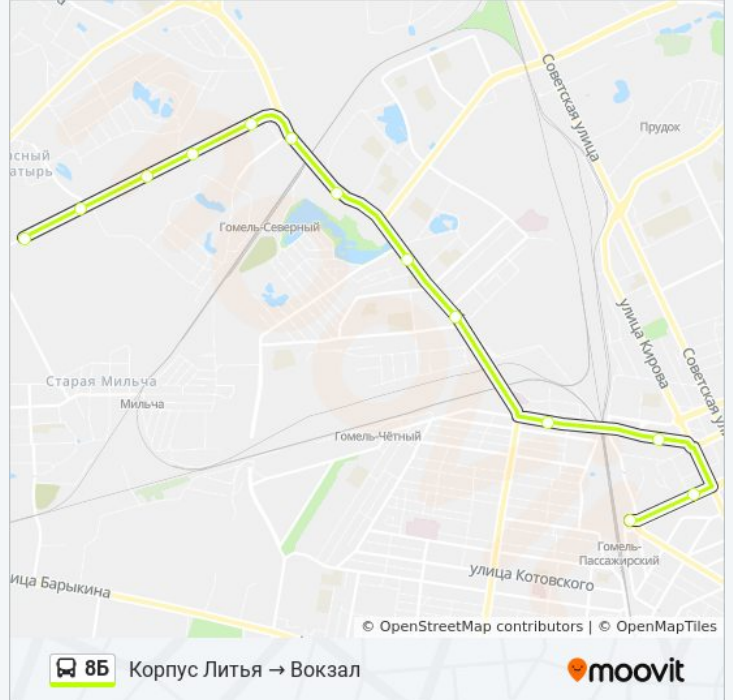

Используйте приложение Moovit, чтобы найти ближайшую остановку автобус 8Б и узнать, когда приходит автобус 8Б.

**Направление: Вокзал → Корпус Литья**

16 остановок

[ОТКРЫТЬ РАСПИСАНИЕ МАРШРУТА](#)

Вокзал (Привокзальная Площадь, У Дк Железнодорожников)

## Направление: Корпус Литья → Вокзал

13 остановок

[ОТКРЫТЬ РАСПИСАНИЕ МАРШРУТА](#)

Корпус Литья

Завод Литья И Нормалей

Завод «Гомельстройматериалы»

Универсам Облторгсоюза

Торговый Центр «Ома»

## Расписания автобус 8Б

Корпус Литья → Вокзал Расписание поездки

понедельник	06:41 - 17:25
вторник	06:41 - 17:25
среда	06:41 - 17:25
четверг	06:41 - 17:25
пятница	06:41 - 17:25
суббота	Не Работает
воскресенье	Не Работает

## Информация о автобус 8Б

**Направление:** Корпус Литья → Вокзал

**Остановки:** 13

**Продолжительность поездки:** 27 мин

**Описание маршрута:**

Расписание и схема движения автобус 8Б доступны оффлайн в формате PDF на [moovitapp.com](https://moovitapp.com). Используйте [приложение Moovit](#), чтобы увидеть время прибытия автобусов в реальном времени, режим работы метро и расписания поездов, а также пошаговые инструкции, как добраться в нужную точку Гомель.