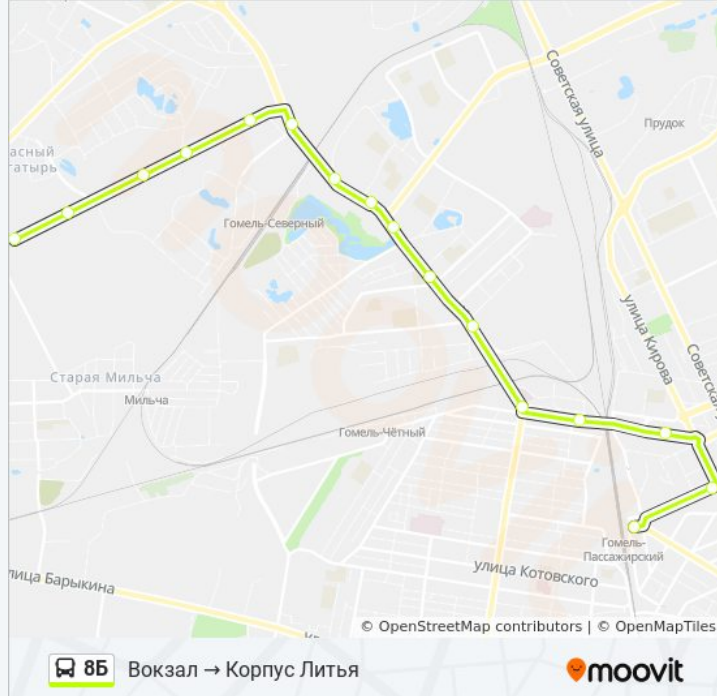

Используйте приложение Moovit, чтобы найти ближайшую остановку автобус 8Б и узнать, когда приходит автобус 8Б.

**Направление: Вокзал → Корпус Литья**

16 остановок

[ОТКРЫТЬ РАСПИСАНИЕ МАРШРУТА](#)

Вокзал (Привокзальная Площадь, У Дк Железнодорожников)

Молодёжная

Автоцентр «Рено»

Торговый Центр «Ома»

Универсам Облторгсоюза

Завод «Гомельстройматериалы»

Завод Литья И Нормалей

Корпус Литья

**Расписания автобус 8Б**

Вокзал → Корпус Литья Расписание поездки

понедельник	06:06 - 16:49
вторник	06:06 - 16:49
среда	06:06 - 16:49
четверг	06:06 - 16:49
пятница	06:06 - 16:49
суббота	Не Работает
воскресенье	Не Работает

**Информация о автобус 8Б****Направление:** Вокзал → Корпус Литья**Остановки:** 16**Продолжительность поездки:** 31 мин**Описание маршрута:**

## Направление: Корпус Литья → Вокзал

13 остановок

[ОТКРЫТЬ РАСПИСАНИЕ МАРШРУТА](#)

Корпус Литья

Завод Литья И Нормалей

Завод «Гомельстройматериалы»

Универсам Облторгсоюза

Торговый Центр «Ома»