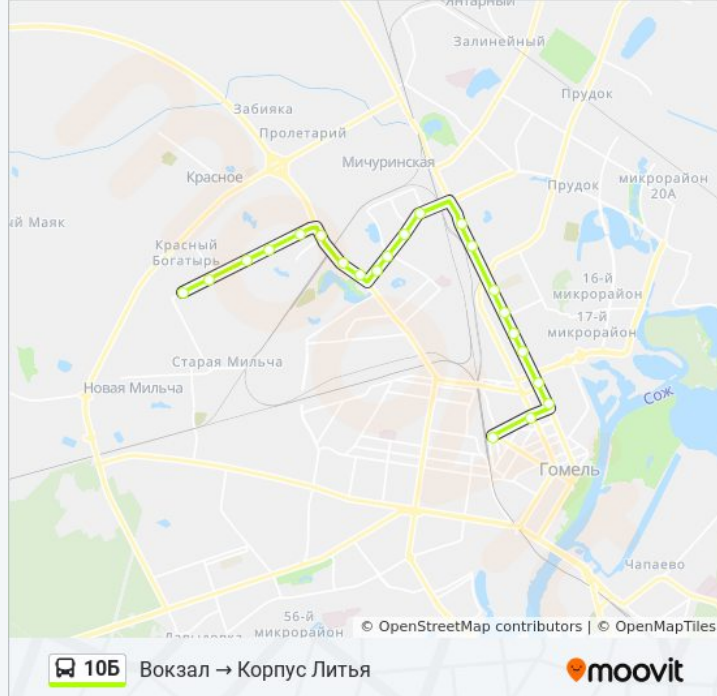

Используйте приложение Moovit, чтобы найти ближайшую остановку автобус 10Б и узнать, когда приходит автобус 10Б.

Направление: Вокзал → Корпус Литья

22 остановок

[ОТКРЫТЬ РАСПИСАНИЕ МАРШРУТА](#)

Вокзал (Привокзальная Площадь, У Дк Железнодорожников)

Улица Тимофеенко

Улица Чонгарской Дивизии

Предприятие «Горэлектротранспорт»

Улица Героев-Подпольщиков

Завод Самоходных Комбайнов

Улица Фадеева

Пожарная Часть

Улица Осипова

Молодёжная

Автоцентр «Рено»

Торговый Центр «Ома»

Универсам Облторгсоюза

Завод «Гомельстройматериалы»

Расписания автобус 10Б

Вокзал → Корпус Литья Расписание поездки

понедельник	05:50 - 16:19
вторник	05:50 - 16:19
среда	05:50 - 16:19
четверг	05:50 - 16:19
пятница	05:50 - 16:19
суббота	Не Работает
воскресенье	Не Работает

Информация о автобус 10Б**Направление:** Вокзал → Корпус Литья**Остановки:** 22**Продолжительность поездки:** 39 мин**Описание маршрута:**

Завод Литья И Нормалей

Корпус Литья

Направление: Корпус Литья → Вокзал