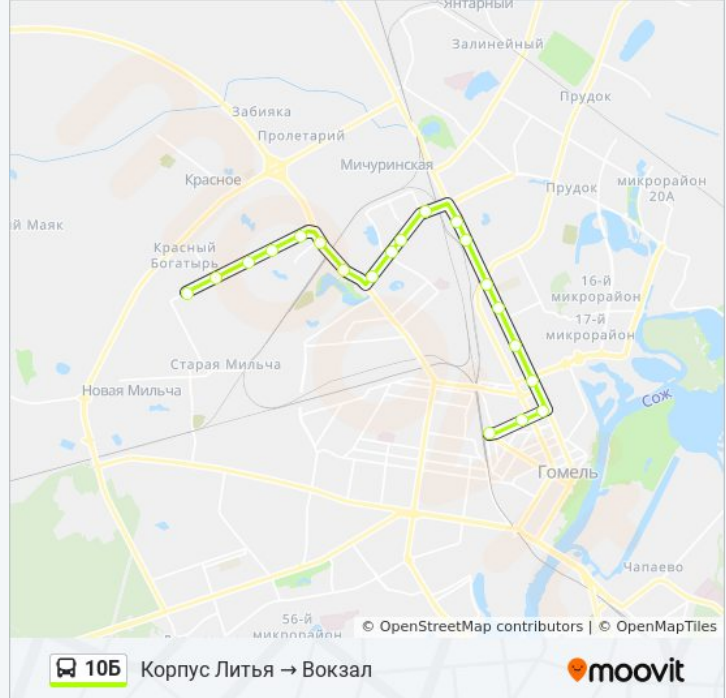

понедельник	06:35 - 17:12
вторник	06:35 - 17:12
среда	06:35 - 17:12
четверг	06:35 - 17:12
пятница	06:35 - 17:12
суббота	Не Работает
воскресенье	Не Работает

Информация о автобус 10Б

Направление: Корпус Литья → Вокзал

Остановки: 20

Продолжительность поездки: 37 мин

Описание маршрута:

Белгут

Вокзал (Привокзальная Площадь, У Гостилицы «Гомель»)

Расписание и схема движения автобус 10Б доступны оффлайн в формате PDF на moovitapp.com. Используйте [приложение Moovit](#), чтобы увидеть время прибытия автобусов в реальном времени, режим работы метро и расписания поездов, а также пошаговые инструкции, как добраться в нужную точку Гомель.