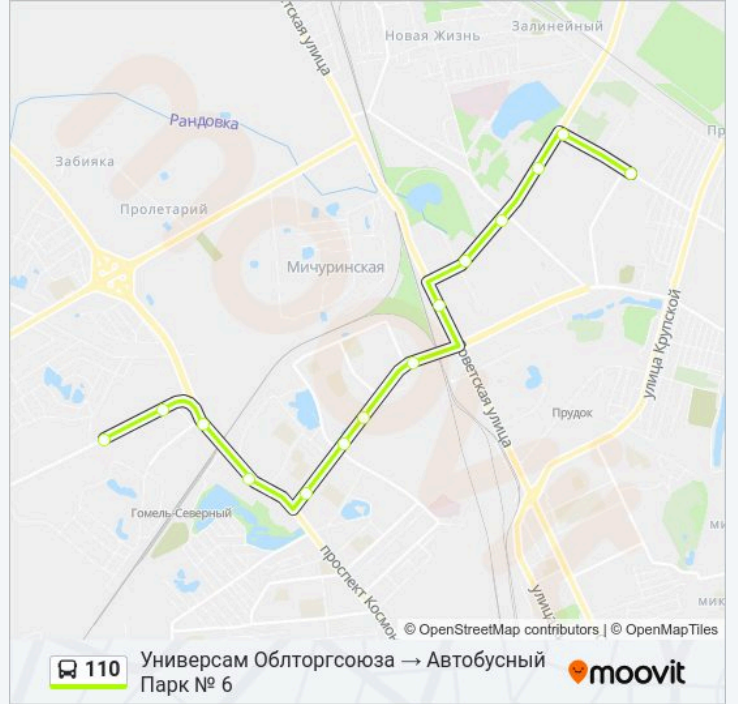

Расписание и схема движения автобус 110 доступны оффлайн в формате PDF на moovitapp.com.
Используйте приложение Moovit, чтобы увидеть время прибытия автобусов в реальном времени, режим работы метро и расписания поездов, а также пошаговые инструкции, как добраться в нужную точку Гомель.

© 2024 Moovit - Все права защищены