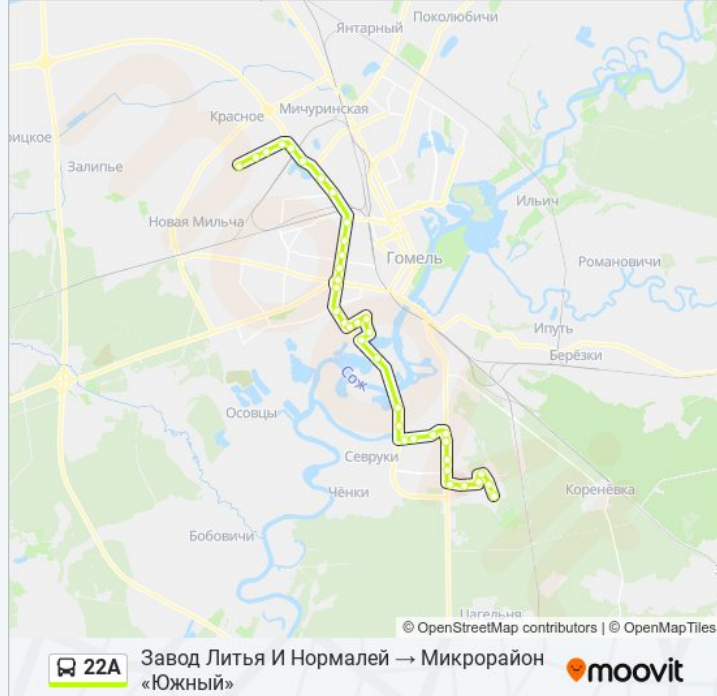

Госпиталь

Микрорайон Химы

Улица Оськина

Улица Подлесная

Улица Тереховская

Микрорайон «Южный» (Высадка)

Направление: Микрорайон «Южный» → Завод Литья И Нормалей

38 остановок

[ОТКРЫТЬ РАСПИСАНИЕ МАРШРУТА](#)

Микрорайон «Южный» (Высадка)

Улица Тереховская

Улица Подлесная

Улица Оськина

Химы

Госпиталь

Завод «Кристалл»