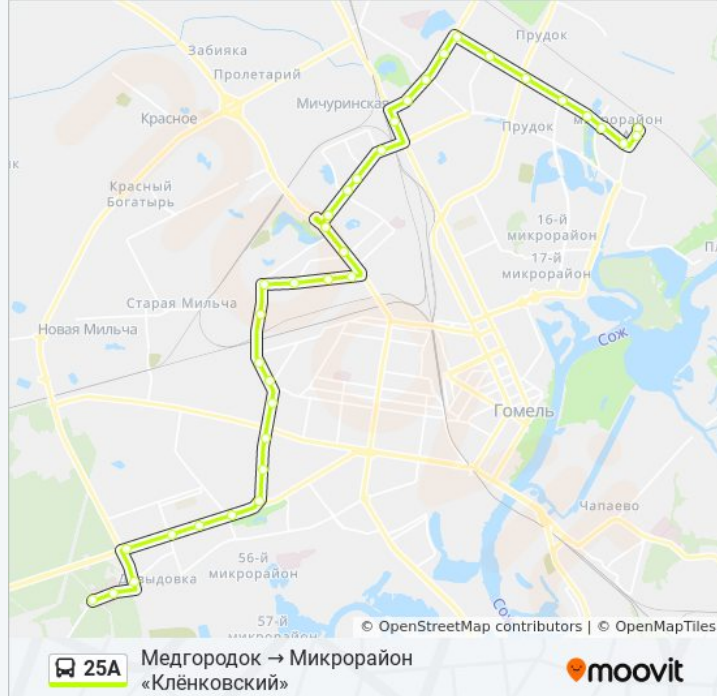

Вул. Свірыдава (Улица Свиридова)

Вул. Макаёнка (Улица Макаёнка)

Вул. Чачэрская (Улица Чечерская)

Мікрараён №21 (Микрорайон № 21)

Мікрараён Клёнкаўскі (Микрорайон
«Клёнковский» (Высадка)

**Направление: Солнечная → Автобусный
Парк № 6**

27 остановок

[ОТКРЫТЬ РАСПИСАНИЕ МАРШРУТА](#)

Солнечная

Микрорайон «Давыдовка»

Рынок «Давыдовский»

Технический Университет

Парк «Фестивальный»

Расписания автобус 25A