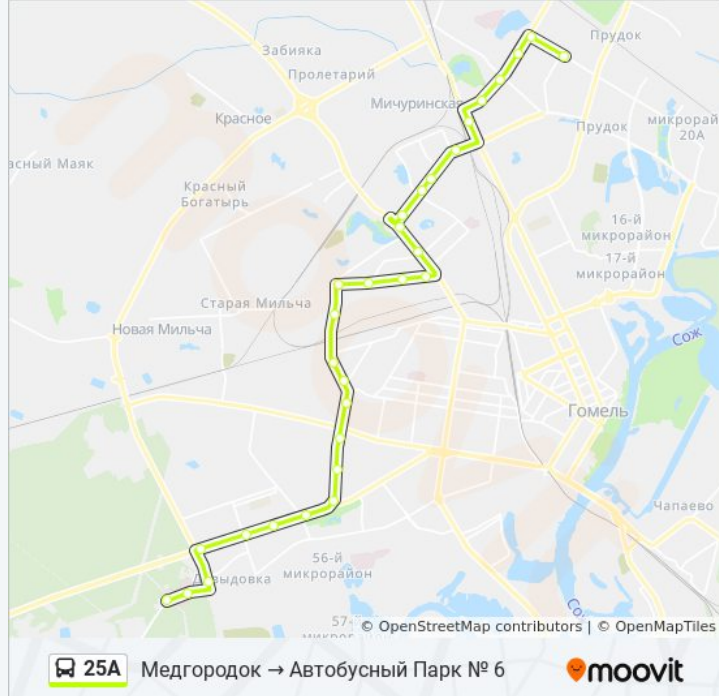

Автобусны Парк №6 (Автобусный Парк № 6)

**Направление: Медгородок → Микрорайон
«Клёнковский»**

37 остановок

[ОТКРЫТЬ РАСПИСАНИЕ МАРШРУТА](#)

Медгородок

Улица Медицинская

Улица Давыдовская

Солнечная