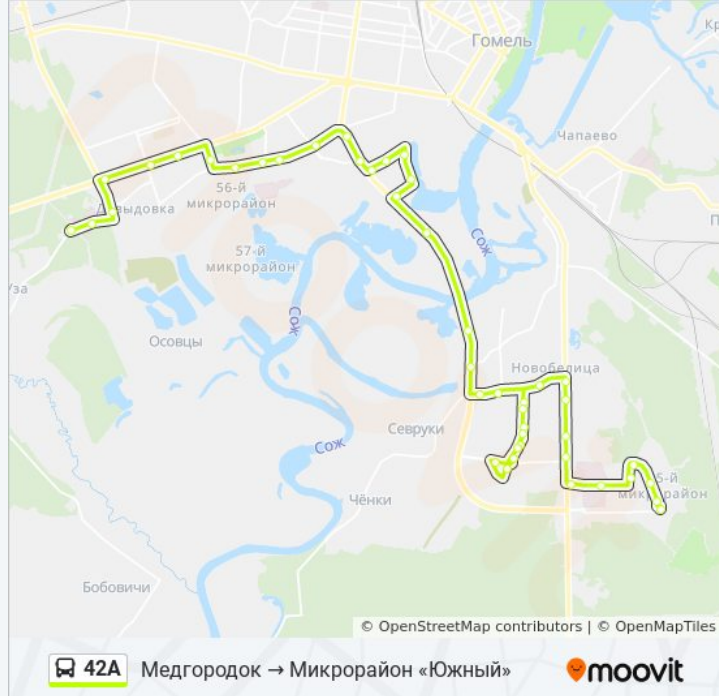

Информация о автобус 42А

Направление: Медгородок → Микрорайон «Южный»

Остановки: 44

Продолжительность поездки: 72 мин

Описание маршрута:

Улица Севастопольская

Поворот На Деревню Севруки

Магазин (Улица Зайцева)

Улица Белого

Переулок Ильича

Первая Школа

Завод Сантехзаготовок

Завод Химических Изделий

Завод «Кристалл»

Поворот На Химы

Госпиталь

Микрорайон Химы

Улица Оськина

Улица Подлесная

Улица Тереховская

Микрорайон «Южный» (Высадка)

Направление: Микрорайон «Южный» → Медгородок

41 остановок

[ОТКРЫТЬ РАСПИСАНИЕ МАРШРУТА](#)