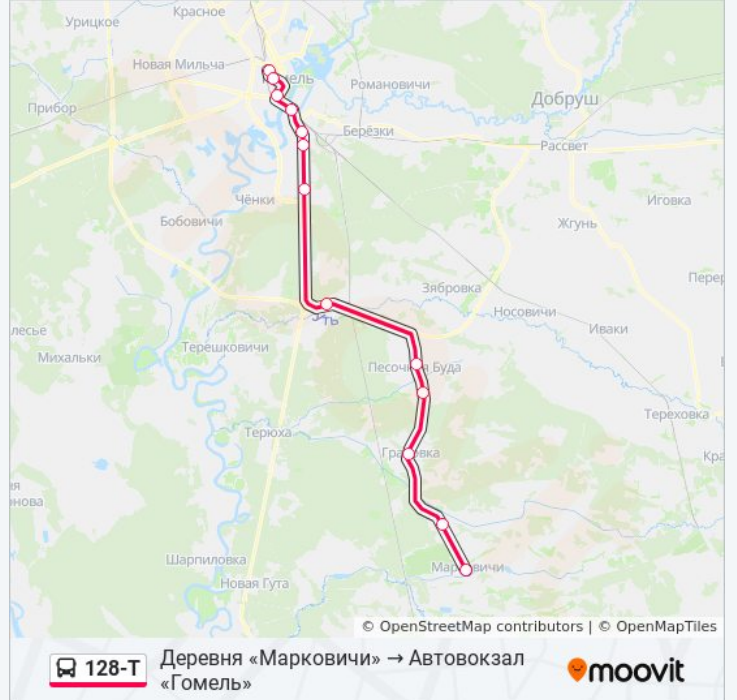

Информация о автобус 128-Т

Направление: Автовокзал «Гомель» → Деревня
«Марковичи»

Остановки: 13

Продолжительность поездки: 63 мин

Описание маршрута:

Направление: Деревня «Марковичи» → Автовокзал «Гомель»

13 остановок

[ОТКРЫТЬ РАСПИСАНИЕ МАРШРУТА](#)

- Деревня «Марковичи»
- Поселок «Роги-Илецкий»
- Деревня «Грабовка»
- Деревня «Хуторянка»
- Посёлок «Песочная Буда»
- Поворот На Каравышень
- Завод «Кристалл»
- Улица Ленинградская
- Улица Международная
- Улица Луговая
- Институт «Гомельпроект»
- Улица Карповича
- Автовокзал Гомель

Расписания автобус 128-Т

Деревня «Марковичи» → Автовокзал «Гомель»
Расписание поездки

понедельник	06:35
вторник	06:35
среда	06:35
четверг	06:35
пятница	Не Работает
суббота	Не Работает
воскресенье	Не Работает

Информация о автобус 128-Т

Направление: Деревня «Марковичи» → Автовокзал «Гомель»

Остановки: 13

Продолжительность поездки: 64 мин

Описание маршрута:

Расписание и схема движения автобус 128-Т доступны оффлайн в формате PDF на moovitapp.com. Используйте [приложение Moovit](#), чтобы увидеть время прибытия автобусов в реальном времени, режим работы метро и расписания поездов, а также пошаговые инструкции, как добраться в нужную точку Гомель.