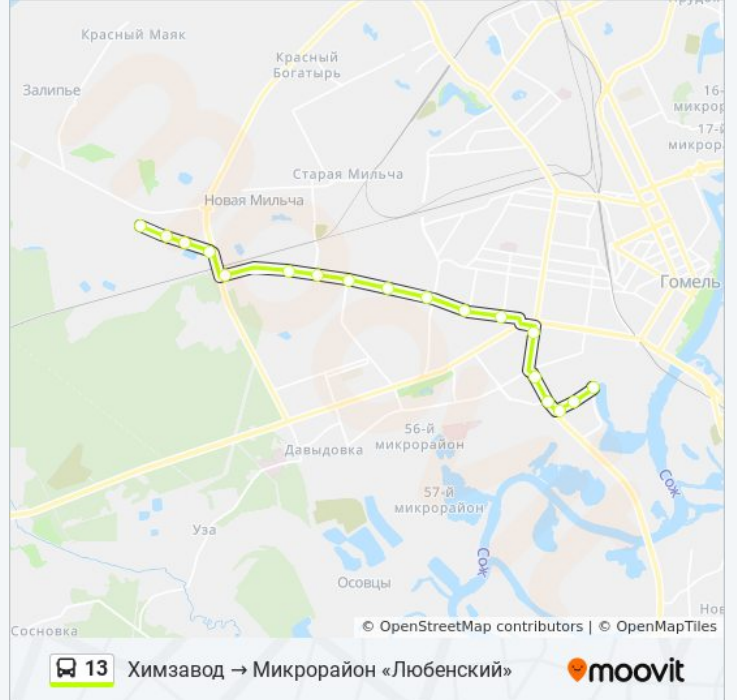

Направление: Микрорайон «Любенский» → Химзавод

18 остановок

[ОТКРЫТЬ РАСПИСАНИЕ МАРШРУТА](#)

Микрорайон «Любенский» (Посадка)

Улица 60 Лет Сср

Улица Жукова

Улица Быховская

Улица Чкалова

Описание маршрута:

Направление: Химзавод → Микрорайон «Любенский»

18 остановок

[ОТКРЫТЬ РАСПИСАНИЕ МАРШРУТА](#)

- Химзавод
- Монтажное Управление № 1
- Транспортный Цех
- Дорожник
- Радиозавод
- Предприятие «Электросети»
- Завод «Центролит»
- Пограничная Группа
- Улица Войсковая
- Улица Сосновая
- Завод Пусковых Двигателей
- Автобусный Парк № 1
- Улица Чкалова
- Улица Быховская
- Улица Жукова
- Монумент Воинам-Интернационалистам
- Улица 60 Лет Ссср
- Микрорайон «Любенский» (Высадка)

Направление: Химзавод → Микрорайон «Любенский»

Остановки: 18

Продолжительность поездки: 27 мин

Описание маршрута:

Расписание и схема движения автобуса 13 доступны оффлайн в формате PDF на moovitapp.com. Используйте [приложение Moovit](#), чтобы увидеть время прибытия автобусов в реальном времени, режим работы метро и расписания поездов, а также пошаговые инструкции, как добраться в нужную точку Гомель.