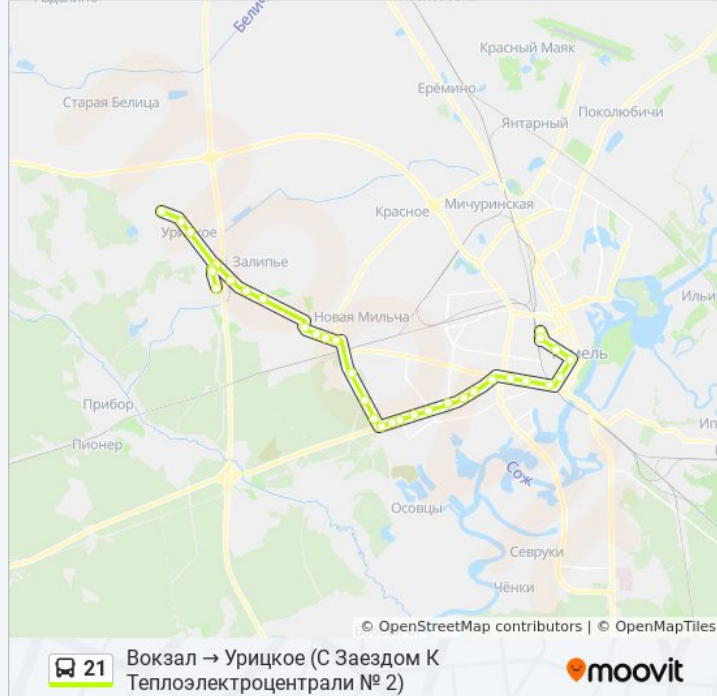

Объездная Дорога

Поворот На Тэц-2

Тэц-2

Строительно-Монтажное Управление  
«Гомельэнергострой»

Тэц-2

Микрорайон «Энергетик»

Урицкое

Урицкое (Кольцо)

Вокзал → Урицкое (С Заездом К  
Теплоэлектроцентрали № 2)

**Направление: Урицкое → Вокзал**

31 остановок

[ОТКРЫТЬ РАСПИСАНИЕ МАРШРУТА](#)

Урицкое (Кольцо)

Урицкое

Микрорайон «Энергетик»

Поворот На Тэц-2