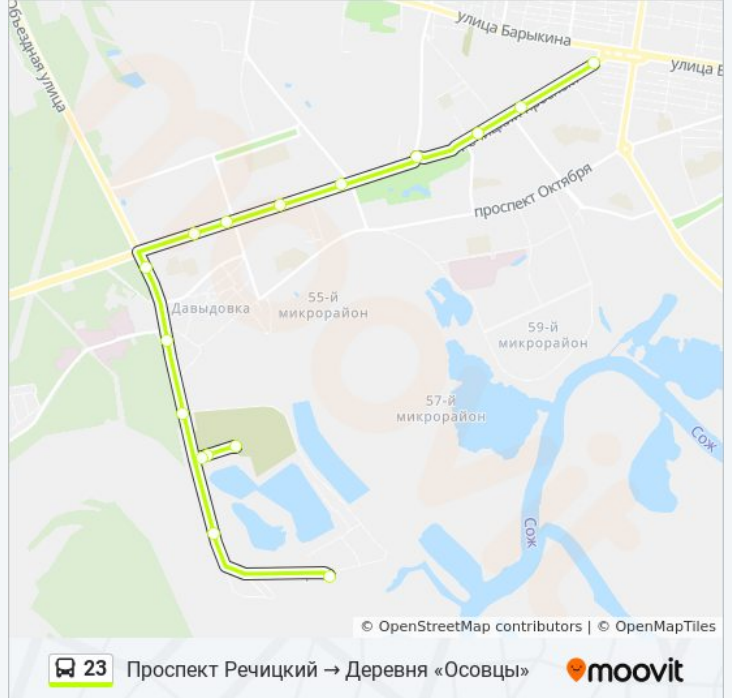

Д. Осовцы (Улица Победы)

Деревня «Осовцы»

**Расписания автобуса 23**

Проспект Речицкий → Деревня «Осовцы»

Расписание поездки

понедельник	Не Работает
вторник	Не Работает
среда	Не Работает
четверг	Не Работает
пятница	Не Работает
суббота	8:00 - 14:00
воскресенье	8:00 - 14:00

**Информация о автобусе 23**

**Направление:** Проспект Речицкий → Деревня «Осовцы»

**Остановки:** 16

**Продолжительность поездки:** 24 мин

**Описание маршрута:**

23 Проспект Речицкий → Деревня «Осовцы» moovit

**Направление: Проспект Речицкий →  
Кладбище «Осовцы»**

13 остановок

[ОТКРЫТЬ РАСПИСАНИЕ МАРШРУТА](#)

Проспект Речицкий

Предприятие «Гомельоблавтотранс»

Сквер Имени Янки Купалы

Парк «Фестивальный»

Торговый Дом «Речицкий»