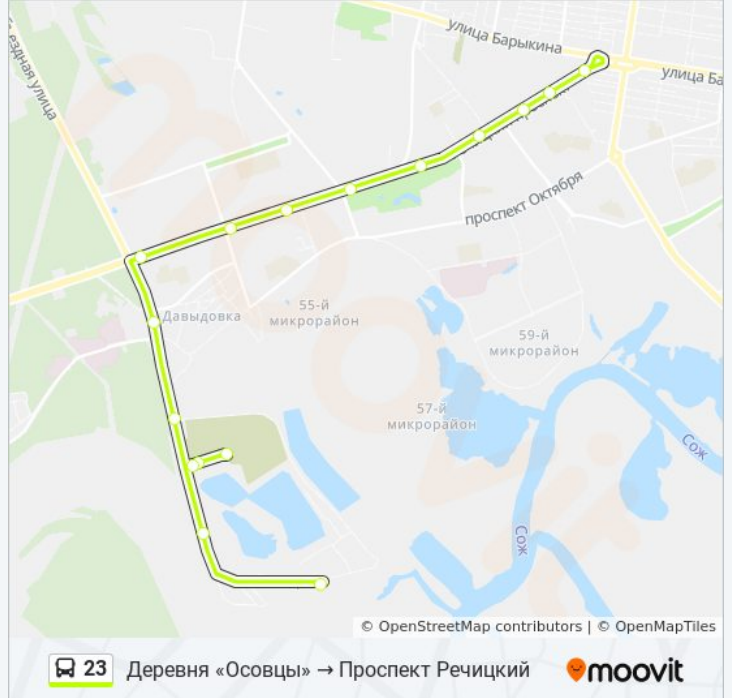

Микрорайон «Давыдовка»

Рынок «Давыдовский»

Технический Университет

Парк «Фестивальный»

Дворец Культуры «Фестивальный»

Предприятие «Гомельоблавтотранс»

Администрация Советского Района

Проспект Речицкий

### Информация о автобусе 23

**Направление:** Деревня «Осовцы» → Проспект Речицкий

**Остановки:** 16

**Продолжительность поездки:** 24 мин

**Описание маршрута:**

**Направление: Кладбище «Осовцы» →  
 Проспект Речицкий**

13 остановок

[ОТКРЫТЬ РАСПИСАНИЕ МАРШРУТА](#)

Кладбище «Осовцы»

Авторынок «Осовцы»

По Требованию

Улица Давыдовская

Солнечная

Микрорайон «Давыдовка»