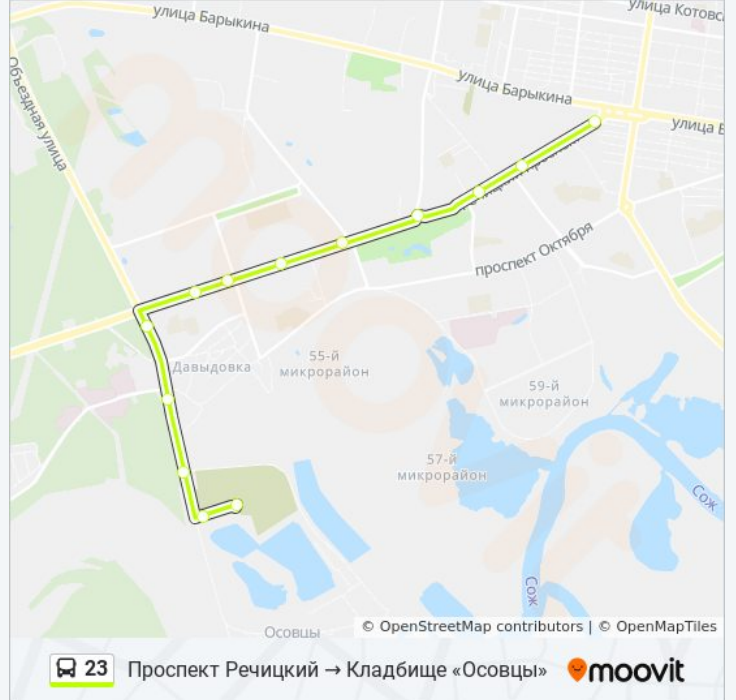

Расписание и схема движения автобуса 23 доступны оффлайн в формате PDF на moovitapp.com. Используйте [приложение Moovit](#), чтобы увидеть время прибытия автобусов в реальном времени, режим работы метро и расписания поездов, а также пошаговые инструкции, как добраться в нужную точку Гомель.

[О Moovit](#) • [Решения Мобильности как услуги (MaaS)](#) • [Поддерживаемые страны](#) • [Сообщество Мувитеров](#)

© 2023 Moovit - Все права защищены

**Проверьте время прибытия
в реальном времени**