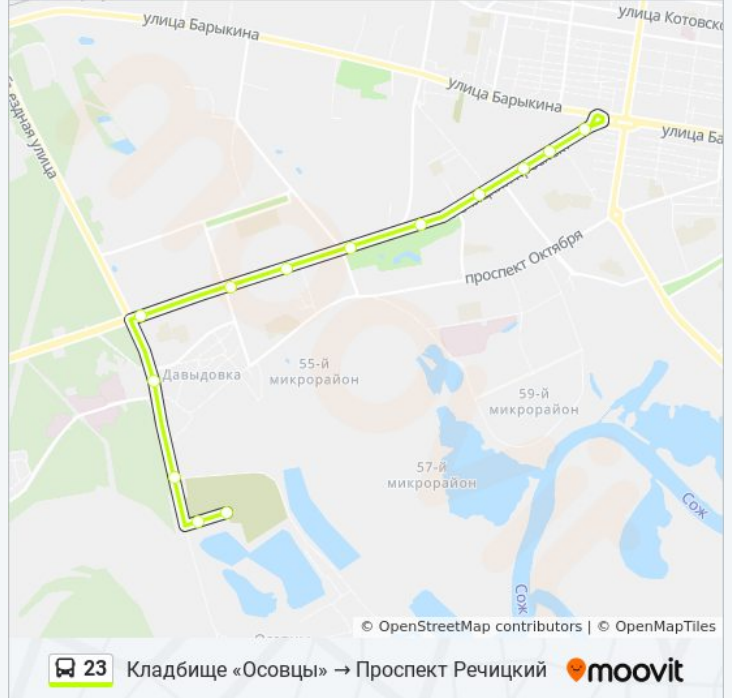

Направление: Проспект Речицкий → Деревня «Осовцы»

16 остановок

[ОТКРЫТЬ РАСПИСАНИЕ МАРШРУТА](#)

Проспект Речицкий

Предприятие «Гомельоблавтотранс»

Сквер Имени Янки Купалы

Парк «Фестивальный»

Торговый Дом «Речицкий»

Микрорайон «Речицкий»

Гипермаркет

Микрорайон «Молодёжный»

Солнечная

Онкологический Диспансер

По Требованию

Авторынок «Осовцы»

Кладбище «Осовцы»

Авторынок «Осовцы»

Д. Осовцы (Улица Победы)

Деревня «Осовцы»

Расписания автобуса 23

Проспект Речицкий → Деревня «Осовцы»

Расписание поездки

понедельник	Не Работает
вторник	Не Работает
среда	Не Работает
четверг	Не Работает
пятница	Не Работает
суббота	8:00 - 14:00
воскресенье	8:00 - 14:00

Информация о автобусе 23

Направление: Проспект Речицкий → Деревня «Осовцы»

Остановки: 16

Продолжительность поездки: 24 мин

Описание маршрута: