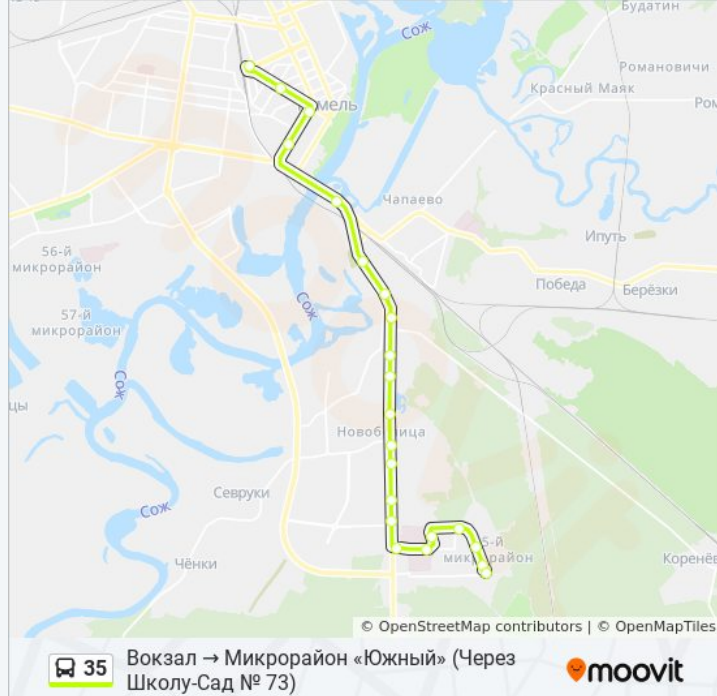

### Информация о автобусе 35

**Направление:** Вокзал → Микрорайон «Южный» (Через Школу-Сад № 73)

**Остановки:** 22

**Продолжительность поездки:** 40 мин

**Описание маршрута:**

Школа-Сад № 73

Улица Оськина

Улица Подлесная

Улица Тереховская

Микрорайон «Южный» (Высадка)

**Направление: Микрорайон «Южный» → Вокзал**

22 остановок

[ОТКРЫТЬ РАСПИСАНИЕ МАРШРУТА](#)

Микрорайон «Южный» (Высадка)

Улица Тереховская

Улица Подлесная