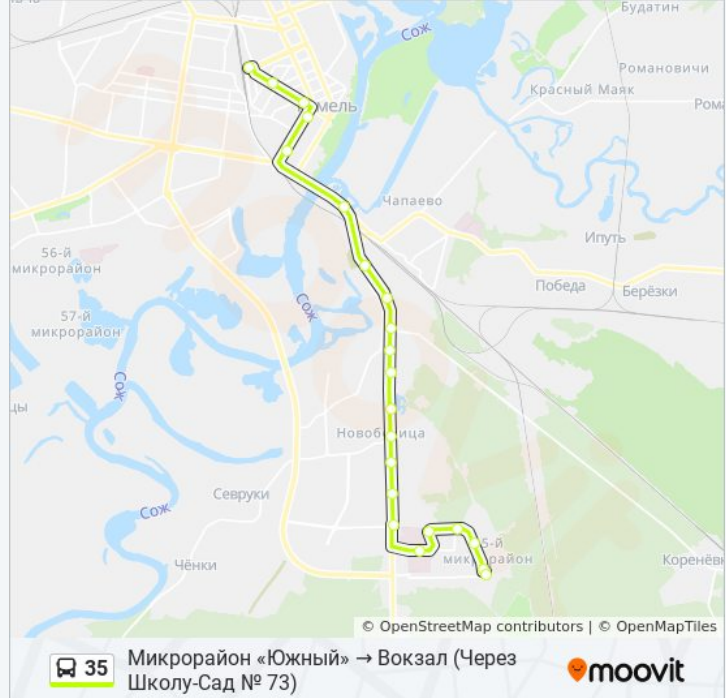

### Информация о автобусе 35

**Направление:** Микрорайон «Южный» → Вокзал (Через Школу-Сад № 73)

**Остановки:** 22

**Продолжительность поездки:** 45 мин

**Описание маршрута:**

Предприятие «Станкогомель»

Улица Крестьянская

Улица Карповича

Вокзал (Привокзальная Площадь, У Гостиницы «Гомель»)

**Направление: Микрорайон «Южный» →  
Мебельная Фабрика «Прогресс» (В  
Автобусный Парк № 1)**

22 остановок

[ОТКРЫТЬ РАСПИСАНИЕ МАРШРУТА](#)