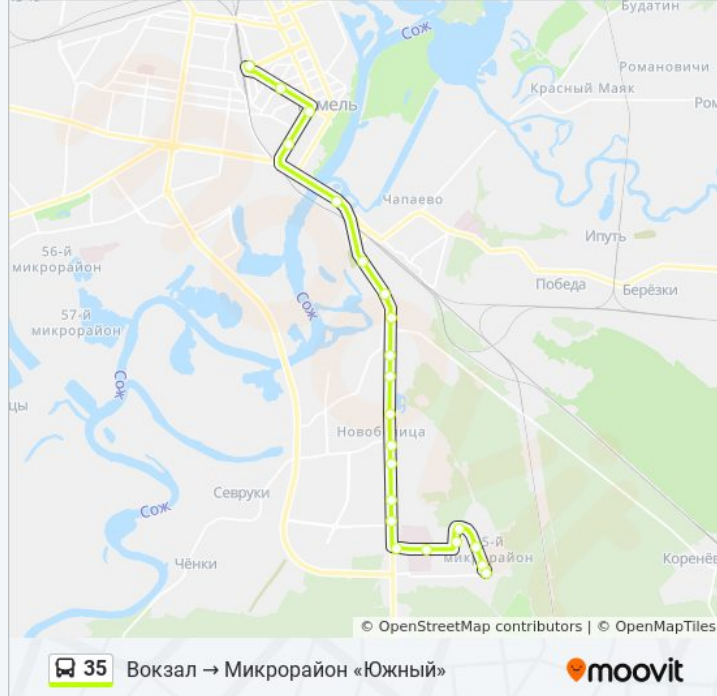

### Информация о автобусе 35

**Направление:** Вокзал → Микрорайон «Южный»

**Остановки:** 22

**Продолжительность поездки:** 40 мин

**Описание маршрута:**

Улица Оськина

Улица Подлесная

Улица Тереховская

Микрорайон «Южный» (Высадка)

**Направление: Вокзал → Микрорайон «Южный» (Через Школу-Сад № 73)**

22 остановок

[ОТКРЫТЬ РАСПИСАНИЕ МАРШРУТА](#)

Вокзал (Привокзальная Площадь, У Гостиницы «Гомель»)

Улица Карповича