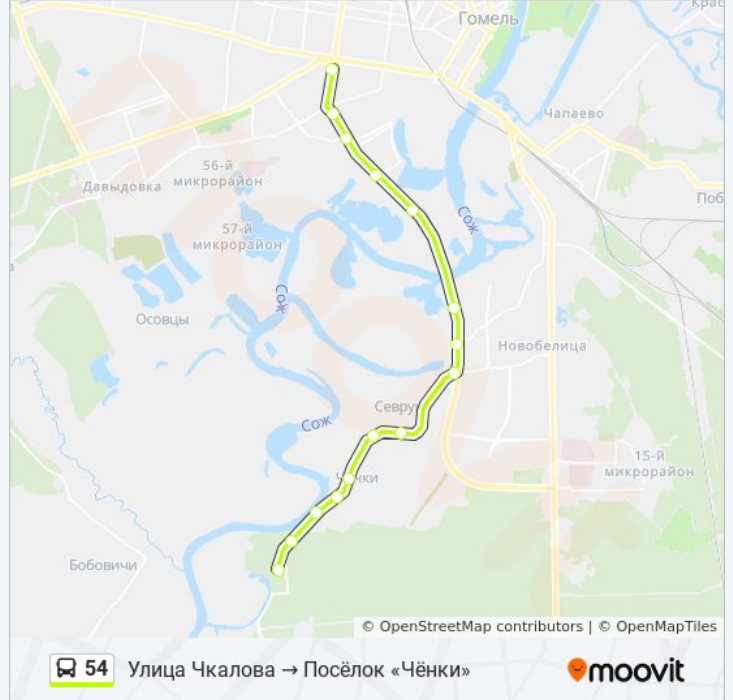

[ОТКРЫТЬ РАСПИСАНИЕ МАРШРУТА](#)

- Улица Чкалова
- Улица Быховская
- Улица Жукова
- Улица Мележа
- Пляж «Роповский»
- Река Сож
- Улица Севастопольская
- Улица Транзитная
- Деревня «Севруки»
- Улица Пионерская
- Предприятие «Внешгомельстрой»
- Санаторий «Чёнки»
- Центр Реабилитации «Живица»
- Туристическая База «Сож»
- Профилакторий Гомсельмаша

Расписания автобуса 54

Улица Чкалова → Посёлок «Чёнки» Расписание поездки

понедельник	06:10 - 17:45
вторник	06:10 - 17:45
среда	06:10 - 17:45
четверг	06:10 - 17:45
пятница	06:10 - 17:45
суббота	06:10 - 17:45
воскресенье	07:40 - 17:45

Информация о автобусе 54

Направление: Улица Чкалова → Посёлок «Чёнки»

Остановки: 15

Продолжительность поездки: 29 мин

Описание маршрута:

Расписание и схема движения автобуса 54 доступны оффлайн в формате PDF на moovitapp.com. Используйте [приложение Moovit](#), чтобы увидеть время прибытия автобусов в реальном времени, режим работы метро и расписания поездов, а также пошаговые инструкции, как добраться в нужную точку Гомель.