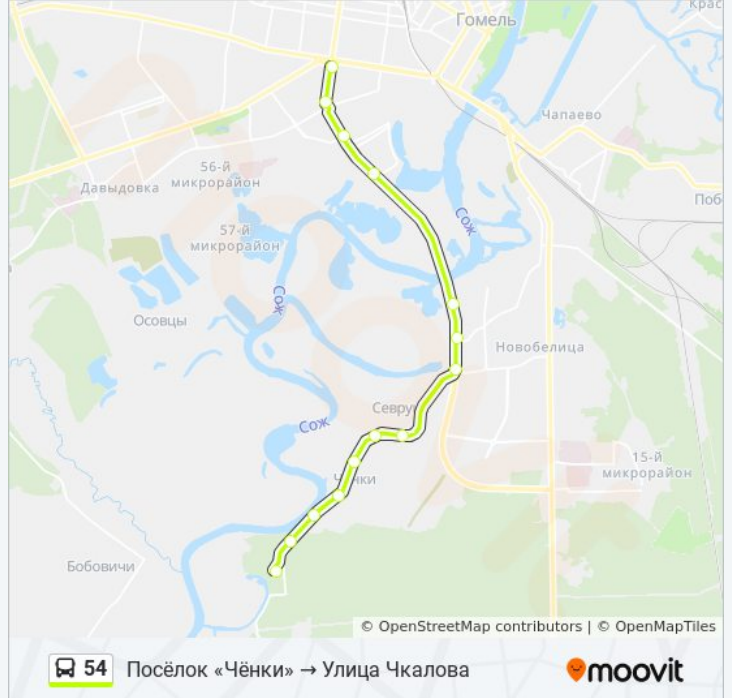

54

Посёлок «Чёнки» → Улица Чкалова

Использовать Приложение

У автобуса 54 (Посёлок «Чёнки» → Улица Чкалова) 2 поездки. По будням, расписание маршрута:
(1) Посёлок «Чёнки» → Улица Чкалова: 06:45 - 18:25 (2) Улица Чкалова → Посёлок «Чёнки»: 06:10 - 17:45
Используйте приложение Moovit, чтобы найти ближайшую остановку автобуса 54 и узнать, когда приходит Автобус 54.

Направление: Посёлок «Чёнки» → Улица Чкалова

14 остановок

[ОТКРЫТЬ РАСПИСАНИЕ МАРШРУТА](#)

Профилакторий Гомсельмаша
Туристическая База «Сож»
Центр Реабилитации «Живица»
Санаторий «Чёнки»
Предприятие «Внешгомельстрой»
Улица Пионерская
Деревня «Севруки»
Поворот На Деревню Севруки
Улица Севастопольская
Река Сож
Улица Мележа
Улица Жукова
Улица Быховская
Улица Чкалова

Информация о автобусе 54**Направление:** Посёлок «Чёнки» → Улица Чкалова**Остановки:** 14**Продолжительность поездки:** 25 мин**Описание маршрута:**

Направление: Улица Чкалова → Посёлок «Чёнки»

15 остановок

[ОТКРЫТЬ РАСПИСАНИЕ МАРШРУТА](#)

- Улица Чкалова
- Улица Быховская
- Улица Жукова
- Улица Мележа
- Пляж «Роповский»
- Река Сож
- Улица Севастопольская
- Улица Транзитная
- Деревня «Севруки»
- Улица Пионерская
- Предприятие «Внешгомельстрой»
- Санаторий «Чёнки»
- Центр Реабилитации «Живица»
- Туристическая База «Сож»
- Профилакторий Гомсельмаша