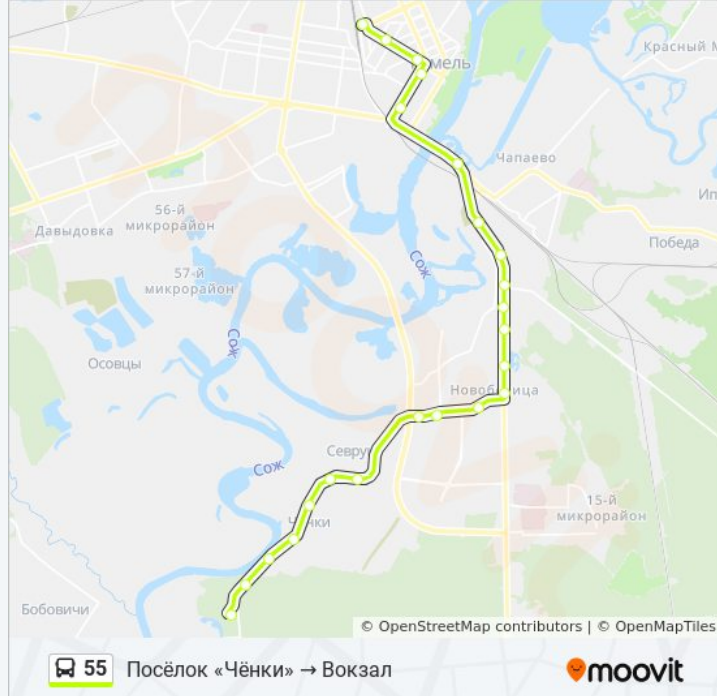

Микрорайон № 35

Улица 9 Мая

Первая Школа

Переулок Ильича

Магазин (Улица Зайцева)

Улица Транзитная

Деревня «Севруки»

Улица Пионерская

Информация о автобусе 55

Направление: Посёлок «Чёнки» → Вокзал

Остановки: 23

Продолжительность поездки: 46 мин

Описание маршрута:

Институт «Гомельпроект»

Предприятие «Станкогомель»

Улица Крестьянская

Улица Карповича

Вокзал (Привокзальная Площадь, У Гостиницы «Гомель»)

Направление: Улица Луговая → Посёлок «Чёнки» (Из Автобусного Парка № 1)

18 остановок

[ОТКРЫТЬ РАСПИСАНИЕ МАРШРУТА](#)

Улица Луговая

Мясокомбинат

Улица Международная

Вторая Школа

Улица Ленинградская

Микрорайон № 35

Улица 9 Мая

Первая Школа

Переулок Ильича

Магазин (Улица Зайцева)