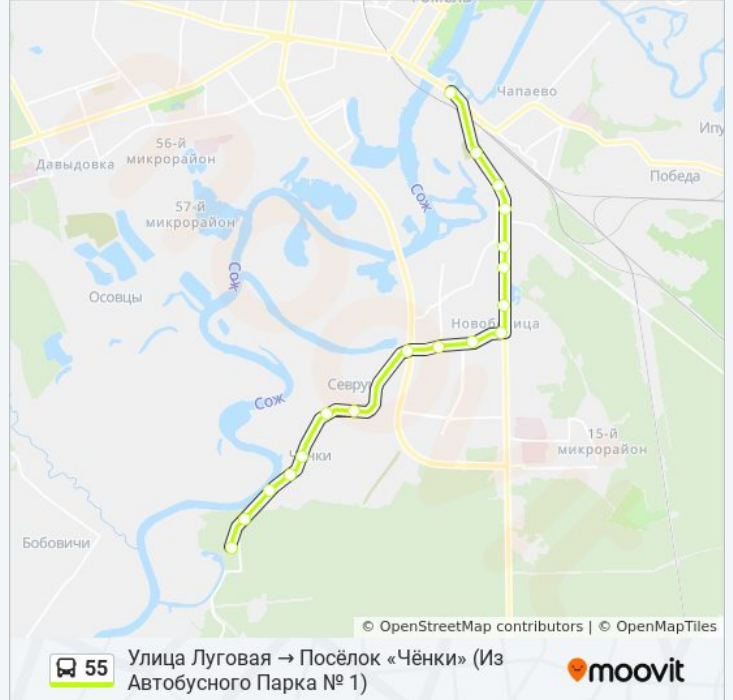

Улица Карповича

Предприятие «Коминтерн»

Завод Измерительных Приборов

Улица Луговая

Мясокомбинат

Улица Международная

Вторая Школа

Улица Ленинградская

Микрорайон № 35

Улица 9 Мая

Первая Школа

Переулок Ильича

Магазин (Улица Зайцева)

Улица Транзитная

Деревня «Севруки»

Улица Пионерская

Улица Международная

Вторая Школа

Улица Ленинградская

Микрорайон № 35

Улица 9 Мая

Первая Школа

Переулок Ильича

Магазин (Улица Зайцева)

Информация о автобусе 55

Направление: Улица Луговая → Посёлок «Чёнки» (Из Автобусного Парка № 1)

Остановки: 18

Продолжительность поездки: 25 мин

Описание маршрута:

Расписание и схема движения автобуса 55 доступны оффлайн в формате PDF на moovitapp.com. Используйте [приложение Moovit](#), чтобы увидеть время прибытия автобусов в реальном времени, режим работы метро и расписания поездов, а также пошаговые инструкции, как добраться в нужную точку Гомель.