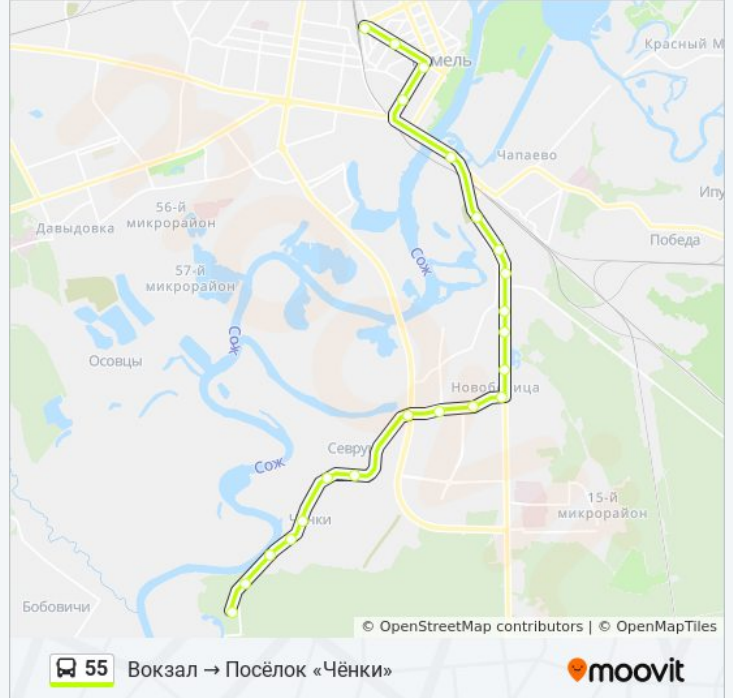

Микрорайон № 35

Улица 9 Мая

Первая Школа

Переулок Ильича

Магазин (Улица Зайцева)

Улица Транзитная

Деревня «Севруки»

Улица Пионерская

Информация о автобусе 55**Направление:** Вокзал → Посёлок «Чёнки»**Остановки:** 22**Продолжительность поездки:** 48 мин**Описание маршрута:**

Туристическая База «Сож»

Профилакторий Гомсельмаша

Направление: Посёлок «Чёнки» → Вокзал