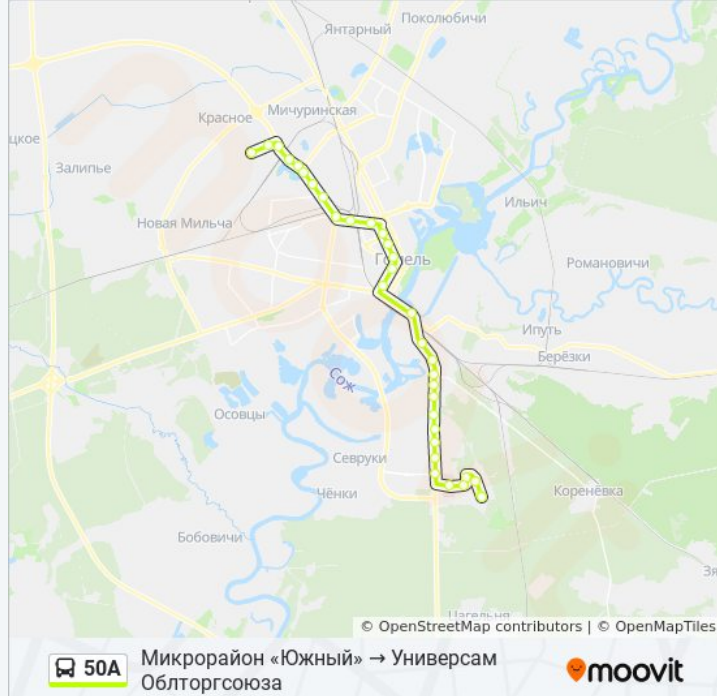

### Информация о автобусе 50А

**Направление:** Микрорайон «Южный» →  
Универсам Облторгсоюза

**Остановки:** 33

**Продолжительность поездки:** 62 мин

**Описание маршрута:**

Белгут

Проспект Победы

Улица Полесская

Никольская Церковь

Электротехнический Завод

Дворец Культуры Гомсельмаша

Стадион «Гомсельмаш»

Улица Ефремова

Улица Осипова

Молодёжная

Автоцентр «Рено»

Торговый Центр «Ома»

Универсам Облторгсоюза (Высадка На Кольце)

**Направление: Универсам Облторгсоюза → Микрорайон «Южный»**

30 остановок

[ОТКРЫТЬ РАСПИСАНИЕ МАРШРУТА](#)

Универсам Облторгсоюза

Торговый Центр «Ома»