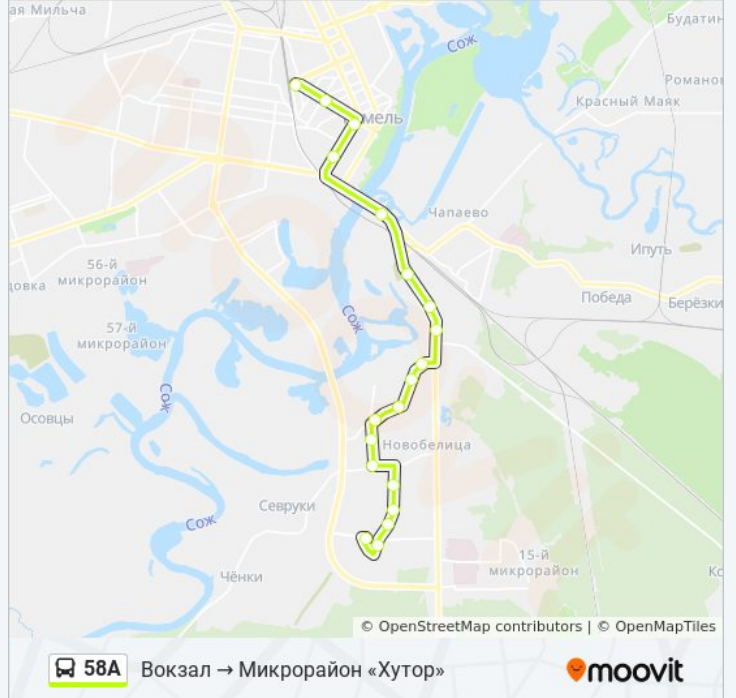

Направление: Вокзал → Микрорайон «Хутор»

19 остановок

[ОТКРЫТЬ РАСПИСАНИЕ МАРШРУТА](#)

Вокзал (Привокзальная Площадь, У Дк Железнодорожников)

Улица Карповича

Предприятие «Коминтерн»

Завод Измерительных Приборов

Улица Будённого

Улица Зайцева

Улица Белого

Улица Каленикова

Алмазная Улица

Жемчужная Улица

Микрорайон «Хутор»

Расписания автобуса 58А

Информация о автобусе 58А**Направление:** Вокзал → Микрорайон «Хутор»**Остановки:** 19**Продолжительность поездки:** 38 мин**Описание маршрута:**

Направление: Микрорайон «Хутор» → Вокзал

20 остановок

[ОТКРЫТЬ РАСПИСАНИЕ МАРШРУТА](#)