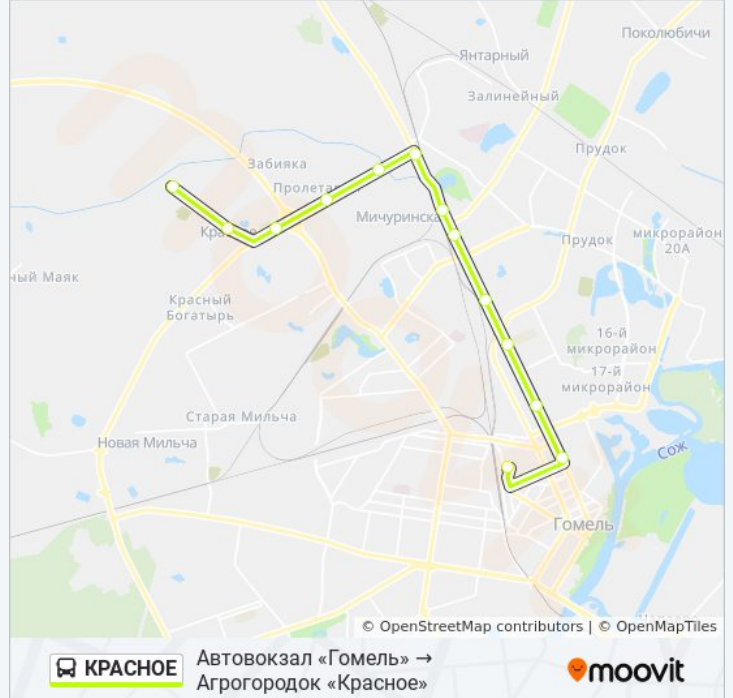

понедельник	06:00 - 19:10
вторник	06:00 - 19:10
среда	06:00 - 19:10
четверг	06:00 - 19:10
пятница	06:00 - 19:10
суббота	06:00 - 19:10
воскресенье	06:00 - 19:10

Информация о автобусе КРАСНОЕ

Направление: Автовокзал «Гомель» →
Агрогородок «Красное»

Остановки: 13

Продолжительность поездки: 47 мин

Описание маршрута:

**Направление: Автовокзал «Гомель» →
Агророгодок «Красное» (Через Злин)**

16 остановок

[ОТКРЫТЬ РАСПИСАНИЕ МАРШРУТА](#)

Автовокзал Гомель

Белгут