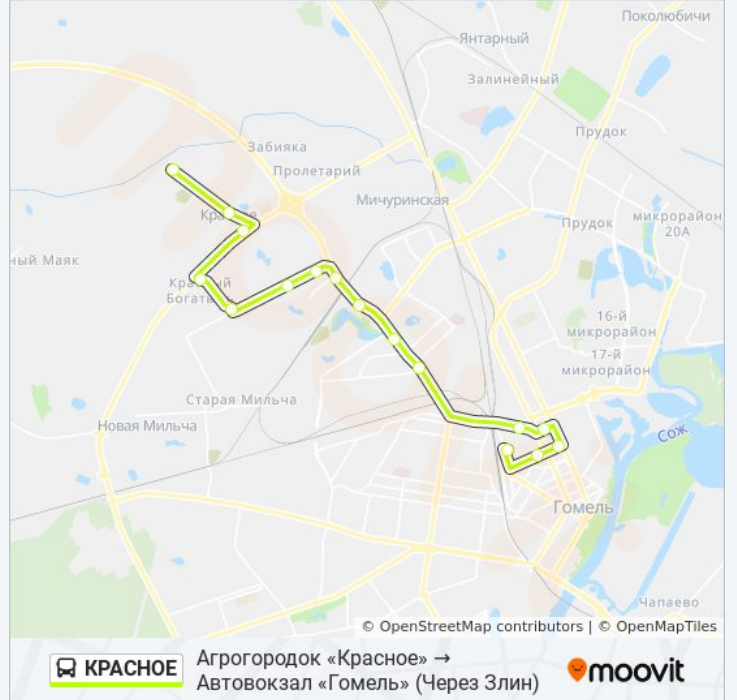

Агродорок «Красное» → Автовокзал «Гомель»
(Через Злин) Расписание поездки

понедельник	07:00 - 20:40
вторник	07:00 - 20:40
среда	07:00 - 20:40
четверг	07:00 - 20:40
пятница	07:00 - 20:40
суббота	07:00 - 20:40
воскресенье	07:00 - 20:40

Информация о автобусе КРАСНОЕ

Направление: Агродорок «Красное» →
Автовокзал «Гомель» (Через Злин)

Остановки: 16

Продолжительность поездки: 23 мин

Описание маршрута:

Расписание и схема движения автобуса КРАСНОЕ доступны оффлайн в формате PDF на moovitapp.com. Используйте [приложение Moovit](#), чтобы увидеть время прибытия автобусов в реальном времени, режим работы метро и расписания поездов, а также пошаговые инструкции, как добраться в нужную точку Гомель.