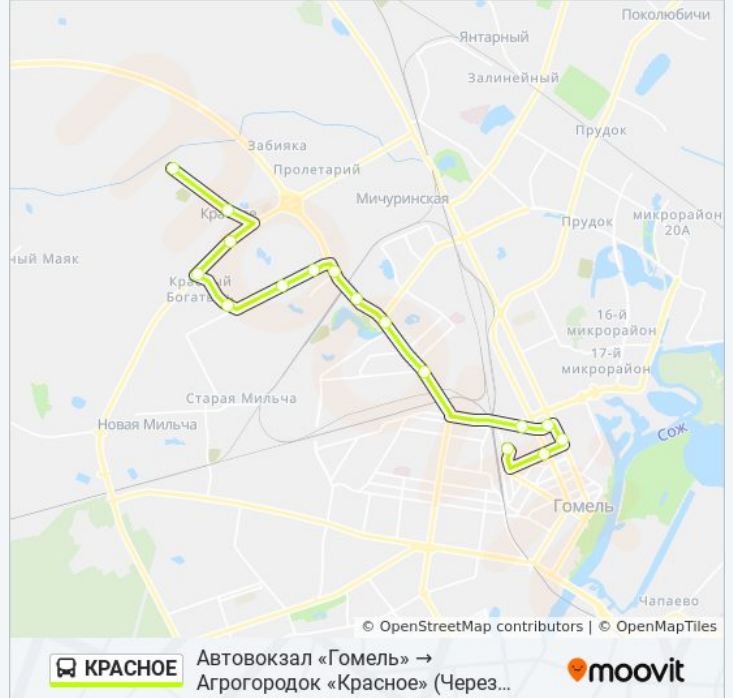

понедельник	06:20 - 19:55
вторник	06:20 - 19:55
среда	06:20 - 19:55
четверг	06:20 - 19:55
пятница	06:20 - 19:55
суббота	06:20 - 19:55
воскресенье	06:20 - 19:55

Информация о автобусе КРАСНОЕ

Направление: Автовокзал «Гомель» →
Агророгодок «Красное» (Через Злин)

Остановки: 16

Продолжительность поездки: 40 мин

Описание маршрута:

**Направление: Агрогородок «Красное» →
Автовокзал «Гомель»**

13 остановок

[ОТКРЫТЬ РАСПИСАНИЕ МАРШРУТА](#)

Агрогородок «Красное» (Кольцо)

Агрогородок «Красное», Магазин