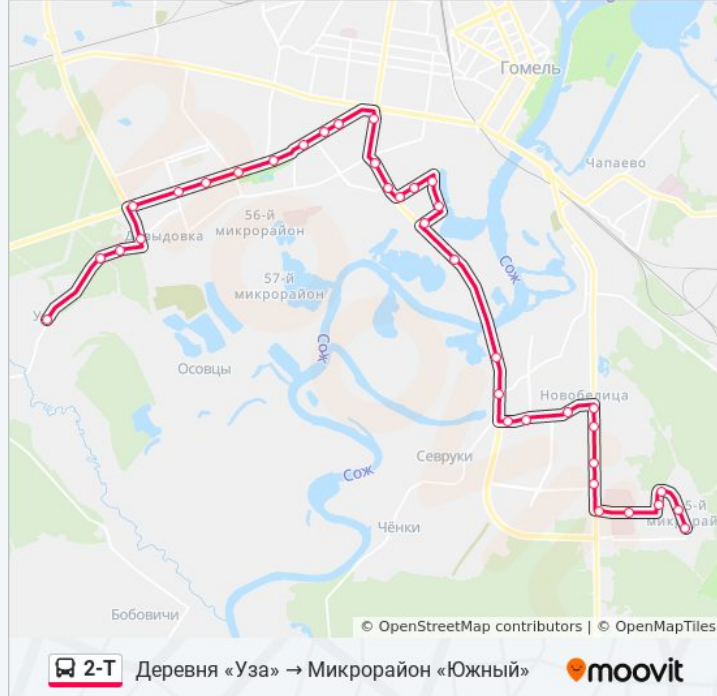

Информация о автобус 2-Т

Направление: Деревня «Уза» → Микрорайон «Южный»

Остановки: 36

Продолжительность поездки: 53 мин

Описание маршрута:

Пляж «Роповский»

Река Сож

Улица Севастопольская

Поворот На Деревню Севруки

Магазин (Улица Зайцева)

Переулок Ильича

Первая Школа

Завод Сантехзаготовок

Завод Химических Изделий

Завод «Кристалл»

Поворот На Химы

Госпиталь

Микрорайон Химы

Улица Оськина

Улица Подлесная

Улица Тереховская

Направление: Микрорайон «Южный» → Деревня «Уза»

33 остановок

[ОТКРЫТЬ РАСПИСАНИЕ МАРШРУТА](#)