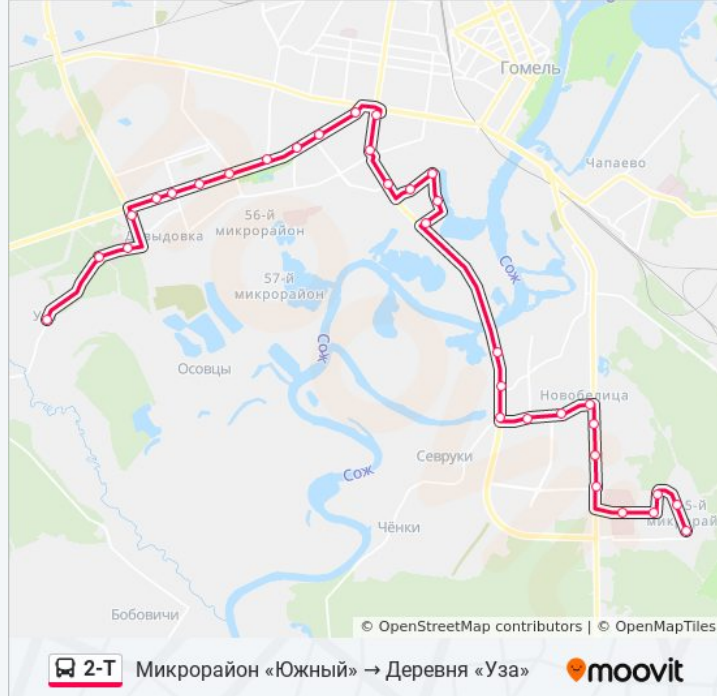

Улица Севастопольская

Река Сож

Парк Выпускников

Озеро Любенское

Микрорайон «Любенский» (Посадка)

Улица 60 Лет Сср

Улица Жукова

Улица Быховская

Улица Чкалова

Проспект Речицкий

Предприятие «Гомельоблавтотранс»

Сквер Имени Янки Купалы

Парк «Фестивальный»

Торговый Дом «Речицкий»

Микрорайон «Речицкий»

Гипермаркет

Микрорайон «Молодёжный»

Солнечная

Онкологический Диспансер

Медгородок

Деревня Уза

Расписание и схема движения автобус 2-Т доступны оффлайн в формате PDF на moovitapp.com. Используйте [приложение Moovit](#), чтобы увидеть время прибытия автобусов в реальном времени, режим работы метро и расписания поездов, а также пошаговые инструкции, как добраться в нужную точку Гомель.

[О Moovit](#) • [Решения Мобильности как услуги (MaaS)](#) • [Поддерживаемые страны](#) • [Сообщество Мувитеров](#)

© 2024 Moovit - Все права защищены

**Проверьте время прибытия
в реальном времени**