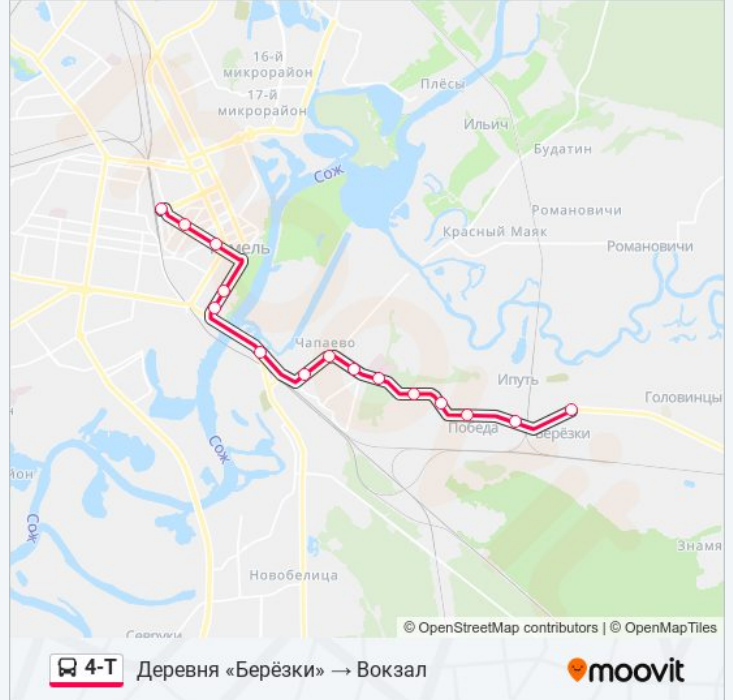

Направление: Вокзал → Деревня «Берёзки»

15 остановок

[ОТКРЫТЬ РАСПИСАНИЕ МАРШРУТА](#)

Вокзал (Проспект Ленина)
Улица Карповича
Улица Крестьянская
Улица Гагарина
Музыкально-Педагогический Колледж
Улица Луговая
Улица Луначарского
Улица Пугачёва
Переулок Бабушкина
Туберкулёзная Больница
Магазин (Добрушская Улица)
Улица Добрушская
Посёлок «Победа»
Посёлок «Юбилейный»
Деревня «Берёзки»

Информация о автобус 4-Т**Направление:** Вокзал → Деревня «Берёзки»**Остановки:** 15**Продолжительность поездки:** 21 мин**Описание маршрута:**

Направление: Деревня «Берёзки» → Вокзал

15 остановок

[ОТКРЫТЬ РАСПИСАНИЕ МАРШРУТА](#)

Расписания автобус 4-Т

Деревня «Берёзки» → Вокзал Расписание поездки

понедельник	07:07 - 20:03
вторник	07:07 - 20:03
среда	07:07 - 20:03
четверг	07:07 - 20:03
пятница	07:07 - 20:03
суббота	07:45 - 20:23
воскресенье	07:27 - 20:11

Информация о автобус 4-Т

Направление: Деревня «Берёзки» → Вокзал

Остановки: 15

Продолжительность поездки: 21 мин

Описание маршрута:

Расписание и схема движения автобус 4-Т доступны оффлайн в формате PDF на moovitapp.com. Используйте [приложение Moovit](#), чтобы увидеть время прибытия автобусов в реальном времени, режим работы метро и расписания поездов, а также пошаговые инструкции, как добраться в нужную точку Гомель.