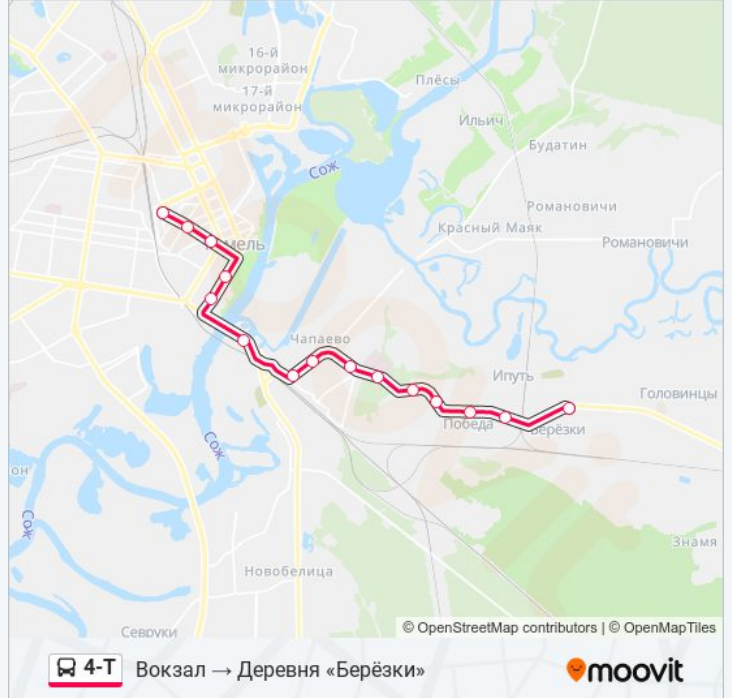

4-Т

Вокзал → Деревня «Берёзки»

Использовать Приложение

У автобус 4-Т (Вокзал → Деревня «Берёзки») 2 поездки. По будням, расписание маршрута:
(1) Вокзал → Деревня «Берёзки»: 07:22 - 20:57 (2) Деревня «Берёзки» → Вокзал: 07:07 - 20:03
Используйте приложение Moovit, чтобы найти ближайшую остановку автобус 4-Т и узнать, когда приходит автобус 4-Т.

Направление: Вокзал → Деревня «Берёзки»

15 остановок

[ОТКРЫТЬ РАСПИСАНИЕ МАРШРУТА](#)

Вокзал (Проспект Ленина)
Улица Карповича
Улица Крестьянская
Улица Гагарина
Музыкально-Педагогический Колледж
Улица Луговая
Улица Луначарского
Улица Пугачёва
Переулок Бабушкина
Туберкулёзная Больница
Магазин (Добрушская Улица)
Улица Добрушская
Посёлок «Победа»
Посёлок «Юбилейный»
Деревня «Берёзки»

Расписания автобус 4-Т

Вокзал → Деревня «Берёзки» Расписание поездки

понедельник	07:22 - 20:57
вторник	07:22 - 20:57
среда	07:22 - 20:57
четверг	07:22 - 20:57
пятница	07:22 - 20:57
суббота	07:22 - 20:58
воскресенье	07:22 - 20:46

Информация о автобус 4-Т**Направление:** Вокзал → Деревня «Берёзки»**Остановки:** 15**Продолжительность поездки:** 21 мин**Описание маршрута:**

Направление: Деревня «Берёзки» → Вокзал

15 остановок

[ОТКРЫТЬ РАСПИСАНИЕ МАРШРУТА](#)