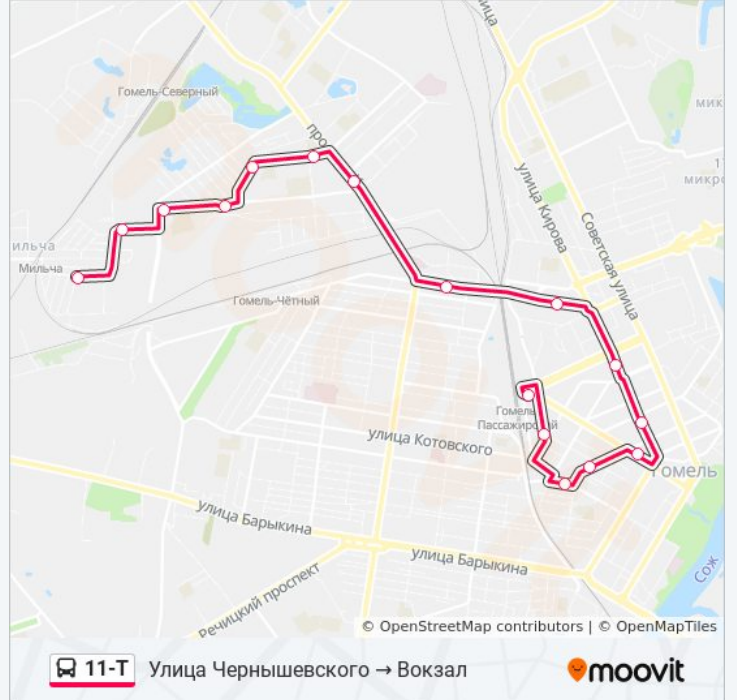

Направление: Вокзал → Улица Чернышевского

16 остановок

[ОТКРЫТЬ РАСПИСАНИЕ МАРШРУТА](#)

Вокзал (Привокзальная Площадь, У Дк Железнодорожников)

Улица Карповича

Улица Крестьянская

Медицинский Колледж

Белгут

Информация о автобус 11-Т

Направление: Вокзал → Улица Чернышевского

Остановки: 16

Продолжительность поездки: 23 мин

Описание маршрута:

Направление: Улица Чернышевского → Вокзал

16 остановок

[ОТКРЫТЬ РАСПИСАНИЕ МАРШРУТА](#)

Расписания автобус 11-Т

Улица Чернышевского → Вокзал Расписание поездки

понедельник	Не Работает
вторник	07:30 - 20:30
среда	07:30 - 20:30
четверг	07:30 - 20:30
пятница	07:30 - 20:30
суббота	07:30 - 20:30
воскресенье	Не Работает

Информация о автобус 11-Т

Направление: Улица Чернышевского → Вокзал

Остановки: 16

Продолжительность поездки: 21 мин

Описание маршрута:

Расписание и схема движения автобус 11-Т доступны оффлайн в формате PDF на moovitapp.com. Используйте [приложение Moovit](#), чтобы увидеть время прибытия автобусов в реальном времени, режим работы метро и расписания поездов, а также пошаговые инструкции, как добраться в нужную точку Гомель.