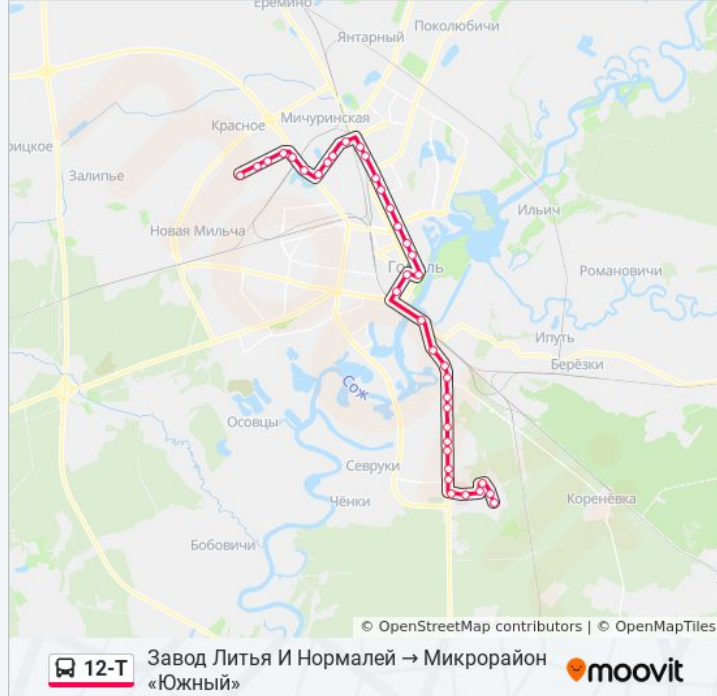

Завод Химических Изделий

Завод «Кристалл»

Поворот На Химы

Госпиталь

Микрорайон Химы

Улица Оськина

Улица Подлесная

Улица Тереховская

Завод Литья И Нормалей → Микрорайон «Южный»

**Направление: Микрорайон «Южный» →
Завод Литья И Нормалей**

39 остановок

[ОТКРЫТЬ РАСПИСАНИЕ МАРШРУТА](#)

Улица Тереховская

Улица Подлесная

Улица Оськина

Химы

Остановки: 39

Продолжительность поездки: 57 мин
Описание маршрута:

Микрорайон № 35

Улица Ленинградская

Вторая Школа

Улица Международная

Жирокомбинат

Улица Луговая