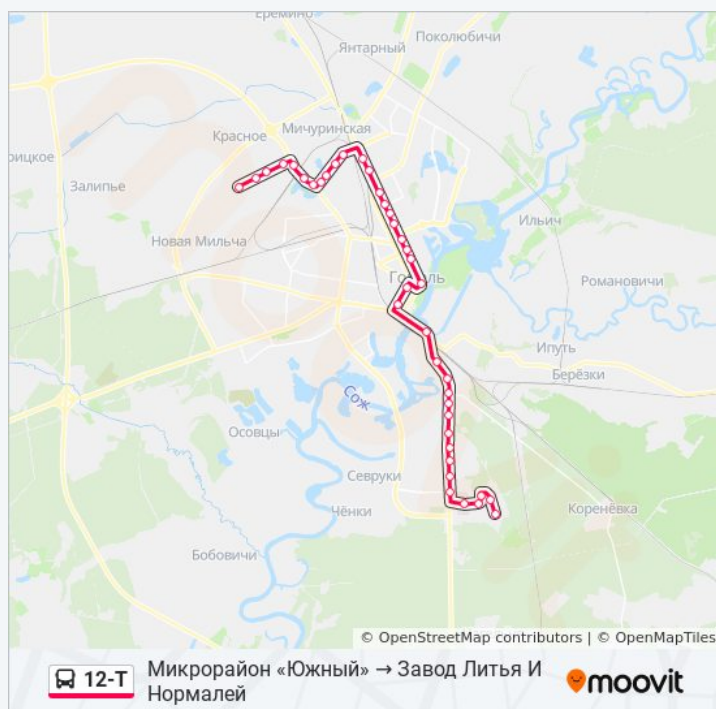

Продолжительность поездки: 57 мин
Описание маршрута:

Микрорайон № 35

Улица Ленинградская

Вторая Школа

Улица Международная

Жирокомбинат

Улица Луговая

Институт «Гомельпроект»

Предприятие «Станкогомель»

Площадь Ленина

Цирк

Фабрика «8 Марта» (Фабрика «8 Марта»)

Універмаг «Гомель» (Универмаг «Гомель»)

Універсітэт Імя Ф. Скарыны (Университет
Имени Франциска Скорины)

Гасцініца «Турыст» (Гостиница «Турист»)

Предприятие «Рембыттехника»

Улица Тимофееенко

Улица Чонгарской Дивизии

Предприятие «Горэлектротранспорт»

Улица Героев-Подпольщиков

Завод Самоходных Комбайнов

Улица Фадеева

Пожарная Часть

Улица Осипова

Молодёжная

Автоцентр «Рено»

Торговый Центр «Ома»

Универсам Облторгсоюза

Завод «Гомельстройматериалы»

Завод Литья И Нормалей (Высадка)