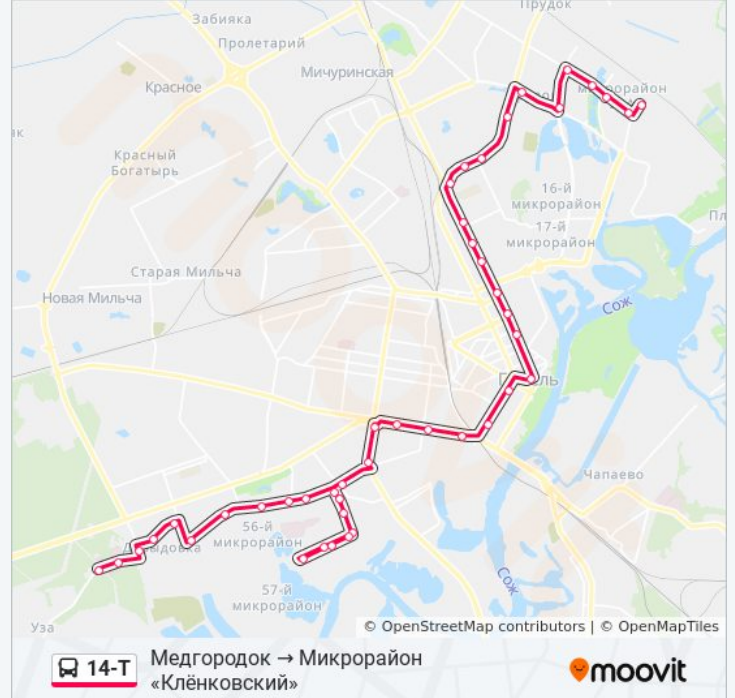

Вул. Агарэнкі (Улица Огоренко)

Універсам Бранскі (Универсам «Брянский»)

Вул. Свірыдава (Улица Свиридова)

Вул. Макаёнка (Улица Макаёнка)

Вул. Чачэрская (Улица Чечерская)

Мікрараён №21 (Микрорайон № 21)

**Направление: Микрорайон «Клёнковский» →  
Медгородок**

43 остановок

[ОТКРЫТЬ РАСПИСАНИЕ МАРШРУТА](#)

Мікрараён Клёнкаўскі (Микрорайон  
«Клёнковский» (Посадка)

Вул. Чачэрская (Улица Чечерская)

Микрорайон № 20а