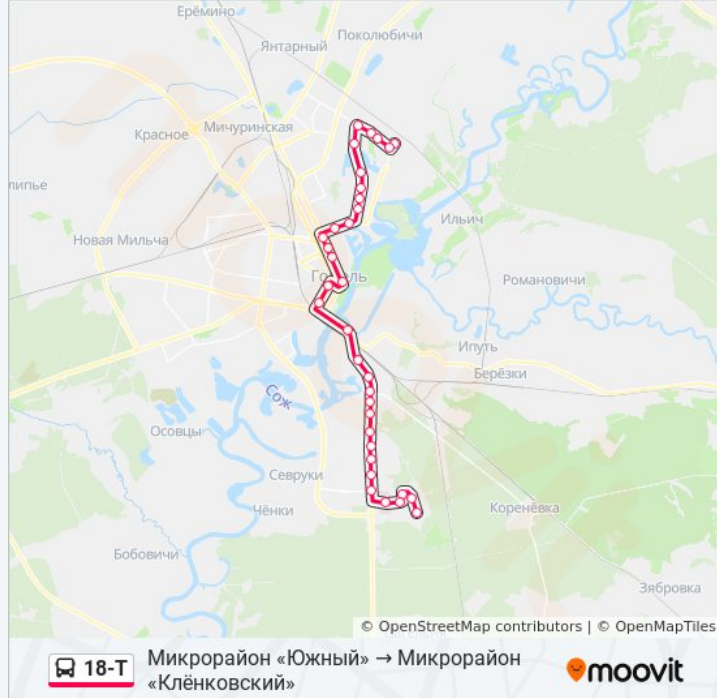

### Информация о автобус 18-Т

**Направление:** Микрорайон «Южный» → Микрорайон «Клёнковский»

**Остановки:** 34

**Продолжительность поездки:** 50 мин

**Описание маршрута:**

Улица Ленинградская

Вторая Школа

Улица Международная

Улица Чехова

Микрорайон «Мельников Луг»

Универсам

Улица Головацкого

Дружба

Ледовый Дворец

Вул. Агарэнкі (Улица Огоренко)

Універсам Бранскі (Универсам «Брянский»)

Вул. Свірыдава (Улица Свиридова)

Вул. Макаёнка (Улица Макаёнка)

Вул. Чачэрская (Улица Чечерская)

Мікрараён №21 (Микрорайон № 21)

Расписание и схема движения автобус 18-Т доступны оффлайн в формате PDF на [moovitapp.com](https://moovitapp.com). Используйте [приложение Moovit](#), чтобы увидеть время прибытия автобусов в реальном времени, режим работы метро и расписания поездов, а также пошаговые инструкции, как добраться в нужную точку Гомель.