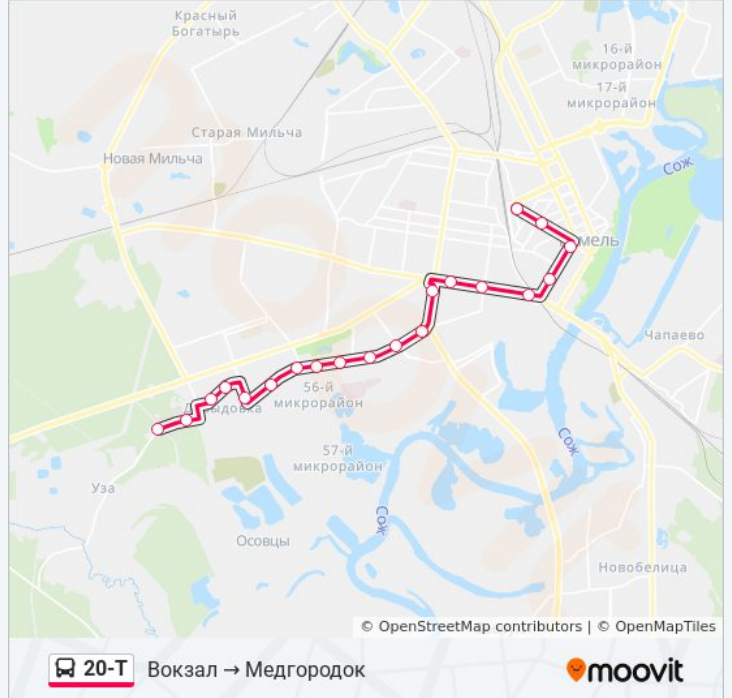

20-Т

Вокзал → Медгородок

Использовать Приложение

У автобус 20-Т (Вокзал → Медгородок) 2 поездки. По будням, раписание маршрута:

(1) Вокзал → Медгородок: 07:00 - 22:10 (2) Медгородок → Вокзал: 07:00 - 22:10

Используйте приложение Moovit, чтобы найти ближайшую остановку автобус 20-Т и узнать, когда приходит автобус 20-Т.

Направление: Вокзал → Медгородок

20 остановок

[ОТКРЫТЬ РАСПИСАНИЕ МАРШРУТА](#)

Вокзал (Проспект Ленина)
Улица Карповича
Предприятие «Коминтерн»
Завод Измерительных Приборов
Улица Барыкина
Третья Школа
Кинотеатр «Октябрь»
Улица Чкалова
Проспект Октября
Предприятие «Татьяна»
Мотороремонтный Завод
Областная Больница
Технический Университет
Торгово-Экономический Университет
Школа
Улица Косарева
Улица 70 Лет БССР
Молодёжный Жилой Комплекс «Солнечный»
Онкологический Диспансер
Медгородок

Информация о автобус 20-Т**Направление:** Вокзал → Медгородок**Остановки:** 20**Продолжительность поездки:** 29 мин**Описание маршрута:**

Направление: Медгородок → Вокзал

21 остановок

[ОТКРЫТЬ РАСПИСАНИЕ МАРШРУТА](#)

Информация о автобус 20-Т

Направление: Медгородок → Вокзал

Остановки: 21

Продолжительность поездки: 30 мин

Описание маршрута:

Улица Крестьянская

Улица Карповича

Вокзал (Привокзальная Площадь, У Гостилицы «Гомель»)