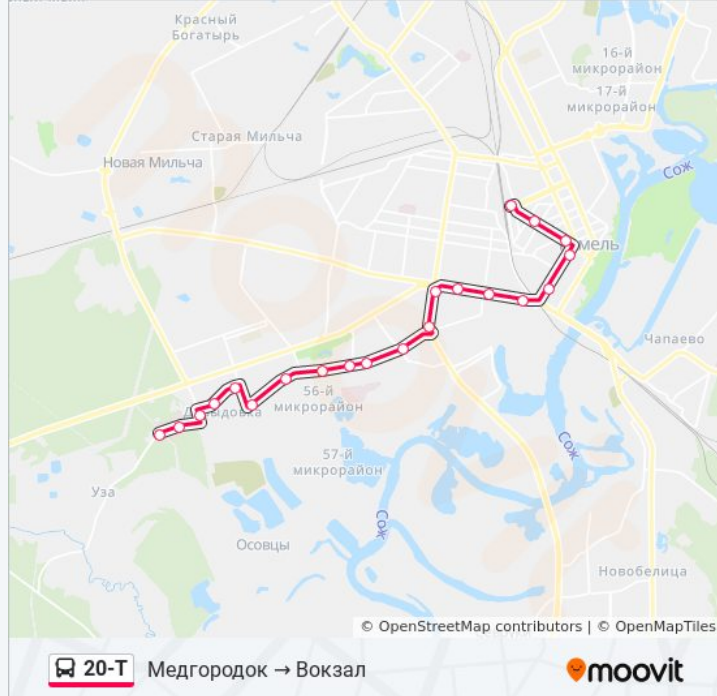

Информация о автобус 20-Т

Направление: Медгородок → Вокзал

Остановки: 21

Продолжительность поездки: 30 мин

Описание маршрута:

Улица Крестьянская

Улица Карповича

Вокзал (Привокзальная Площадь, У Гостилицы «Гомель»)