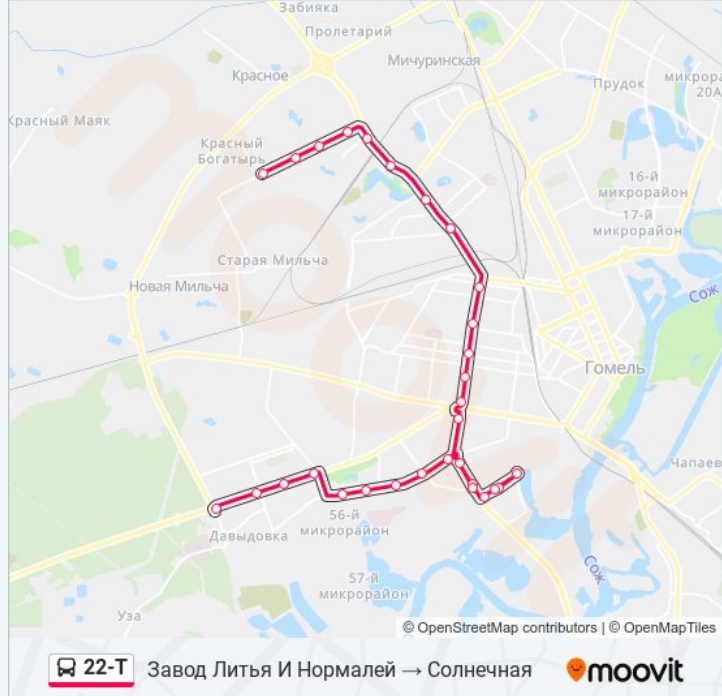

Мотороремонтный Завод

Областная Больница

Технический Университет

Торговый Дом «Речицкий»

Микрорайон «Речицкий»

Гипермаркет

Солнечная (Высадка)

Направление: Солнечная → Завод Литья И Нормалей

33 остановок

[ОТКРЫТЬ РАСПИСАНИЕ МАРШРУТА](#)

Солнечная

Микрорайон «Давыдовка»

Рынок «Давыдовский»

Торгово-Экономический Университет

Технический Университет

Областная Больница