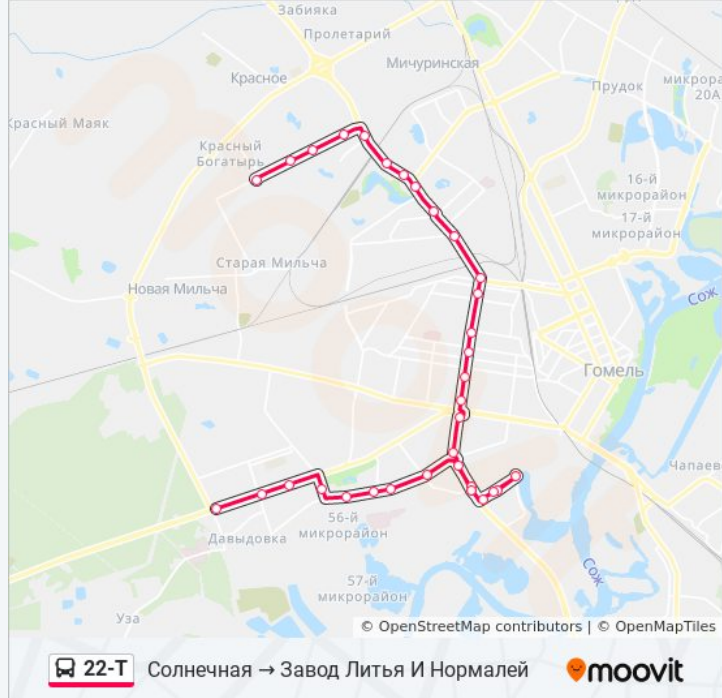

Улица Бакунина

Улица Котовского

Стадион «Локомотив»

Улица Ярославская

Электротехнический Завод

Дворец Культуры Гомсельмаша

Стадион «Гомсельмаш»

Улица Ефремова

Улица Осипова

Молодёжная

Автоцентр «Рено»

Торговый Центр «Ома»

Универсам Облторгсоюза

Завод «Гомельстройматериалы»

Завод Литья И Нормалей (Высадка)

Расписание и схема движения автобус 22-Т доступны оффлайн в формате PDF на moovitapp.com. Используйте [приложение Moovit](#), чтобы увидеть время прибытия автобусов в реальном времени, режим работы метро и расписания поездов, а также пошаговые инструкции, как добраться в нужную точку Гомель.

[О Moovit](#) • [Решения Мобильности как услуги (MaaS)](#) • [Поддерживаемые страны](#) • [Сообщество Мувитеров](#)

© 2024 Moovit - Все права защищены

Проверьте время прибытия в реальном времени