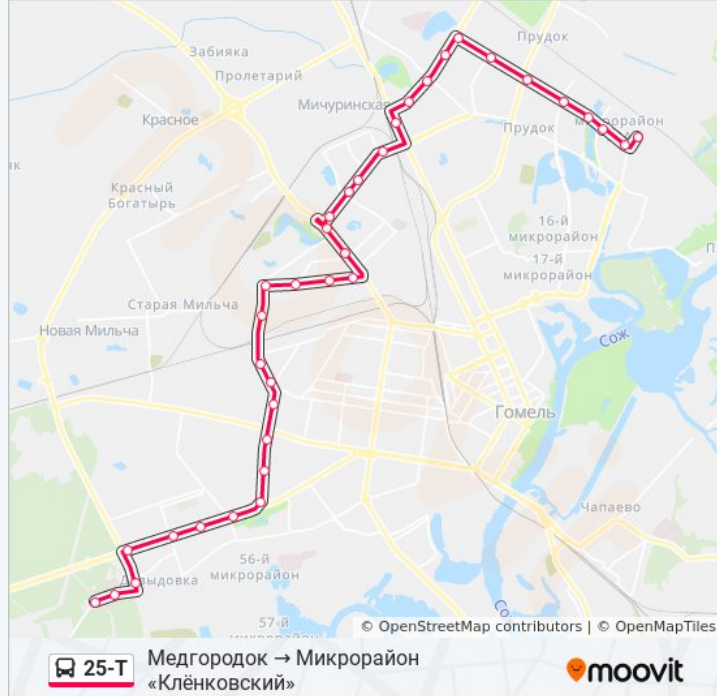

Вул. Нагорная (Улица Нагорная)

Універсам Бранскі (Универсам «Брянский»)

Вул. Свірыдава (Улица Свиридова)

Вул. Макаёнка (Улица Макаёнка)

Вул. Чачэрская (Улица Чечерская)

Мікрараён №21 (Микрорайон № 21)

**Направление: Микрорайон «Клёнковский» →  
Медгородок**

35 остановок

[ОТКРЫТЬ РАСПИСАНИЕ МАРШРУТА](#)

Мікрараён Клёнкаўскі (Микрорайон  
«Клёнковский» (Посадка)

Вул. Чачэрская (Улица Чечерская)

Микрорайон № 20a

Вул. Макаёнка (Улица Макаёнка)

Улица Свиридова

Універсам Бранскі (Универсам «Брянский»)