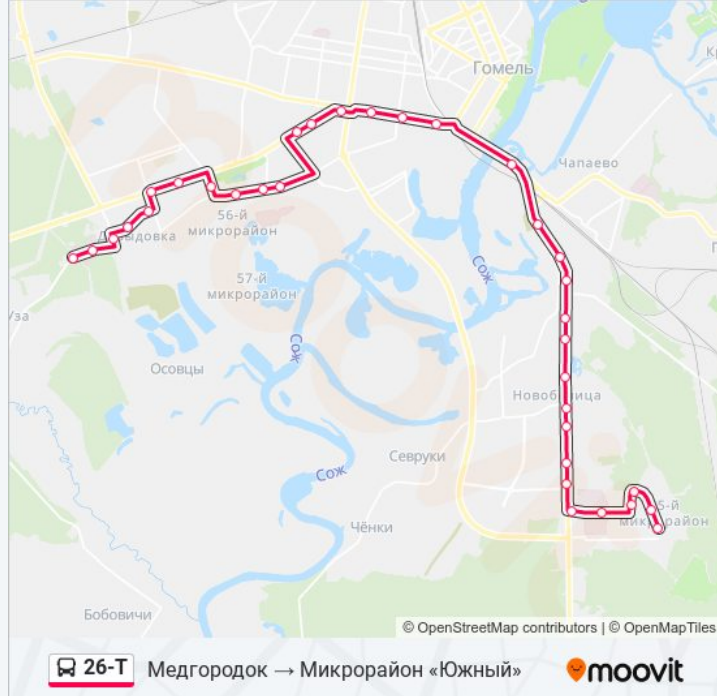

Направление: Медгородок → Микрорайон «Южный»

34 остановок

[ОТКРЫТЬ РАСПИСАНИЕ МАРШРУТА](#)

Медгородок
Улица Медицинская
Улица Давыдовская
Молодёжный Жилой Комплекс «Солнечный»
Улица 70 Лет БССР
Микрорайон «Давыдовка»
Рынок «Давыдовский»
Торгово-Экономический Университет
Технический Университет
Областная Больница
Моторремонтный Завод
Предприятие «Гомельоблавтотранс»
Администрация Советского Района
Проезд Куйбышевский
Кинотеатр «Октябрь»
Третья Школа
Улица Барыкина
Улица Луговая
Мясокомбинат
Улица Международная

Информация о автобус 26-Т**Направление:** Медгородок → Микрорайон «Южный»**Остановки:** 34**Продолжительность поездки:** 50 мин**Описание маршрута:**

Вторая Школа

Улица Ленинградская

Микрорайон № 35

Улица 9 Мая

Первая Школа

Завод Сантехзаготовок

Завод Химических Изделий

Завод «Кристалл»

Поворот На Химы

Госпиталь

Микрорайон Химы

Улица Оськина

Улица Подлесная

Улица Тереховская

**Направление: Микрорайон «Южный» →
Медгородок**

32 остановок

[ОТКРЫТЬ РАСПИСАНИЕ МАРШРУТА](#)

Улица Тереховская

Улица Подлесная

Улица Оськина