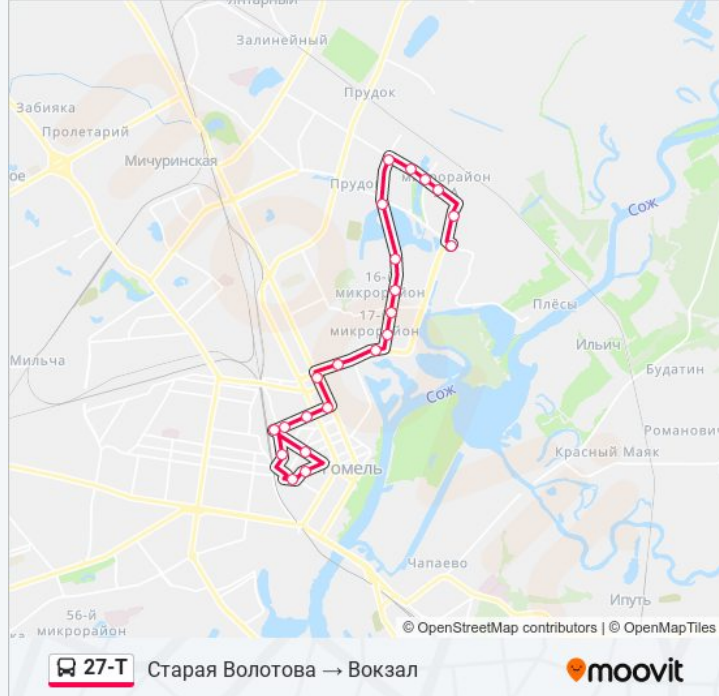

Рынок «Центральный»

Торговый Центр «Секрет»

Магазин «Росинка»

Вокзал (Привокзальная Площадь, У
Гостиницы «Гомель»)

Расписание и схема движения автобус 27-Т доступны оффлайн в формате PDF на moovitapp.com.
Используйте приложение Moovit, чтобы увидеть время прибытия автобусов в реальном времени, режим работы метро и расписания поездов, а также пошаговые инструкции, как добраться в нужную точку Гомель.

© 2024 Moovit - Все права защищены