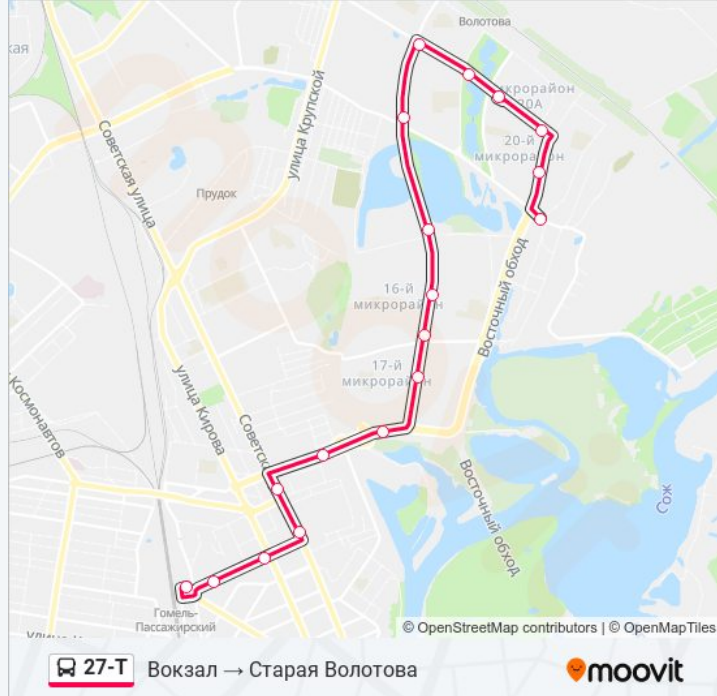

Ледовый Дворец

Вул. Агарэнкі (Улица Огоренко)

Універсам Бранскі (Универсам «Брянский»)

Вул. Свірыдава (Улица Свиридова)

Вул. Макаёнка (Улица Макаёнка)

Вул. Чачэрская (Улица Чечерская)

Детский Сад № 11

Старая Волотова

**Расписания автобус 27-Т**

Вокзал → Старая Волотова Расписание поездки

понедельник	06:50 - 22:26
вторник	06:50 - 22:26
среда	06:50 - 22:26
четверг	06:50 - 22:26
пятница	06:50 - 22:26
суббота	06:50 - 22:26
воскресенье	06:50 - 22:26

**Информация о автобус 27-Т****Направление:** Вокзал → Старая Волотова**Остановки:** 18**Продолжительность поездки:** 26 мин**Описание маршрута:**

**Направление: Старая Волотова → Вокзал**

22 остановок

[ОТКРЫТЬ РАСПИСАНИЕ МАРШРУТА](#)

**Информация о автобус 27-Т**

**Направление:** Старая Волотова → Вокзал

**Остановки:** 22

**Продолжительность поездки:** 32 мин

**Описание маршрута:**

Рынок «Центральный»

Торговый Центр «Секрет»

Магазин «Росинка»