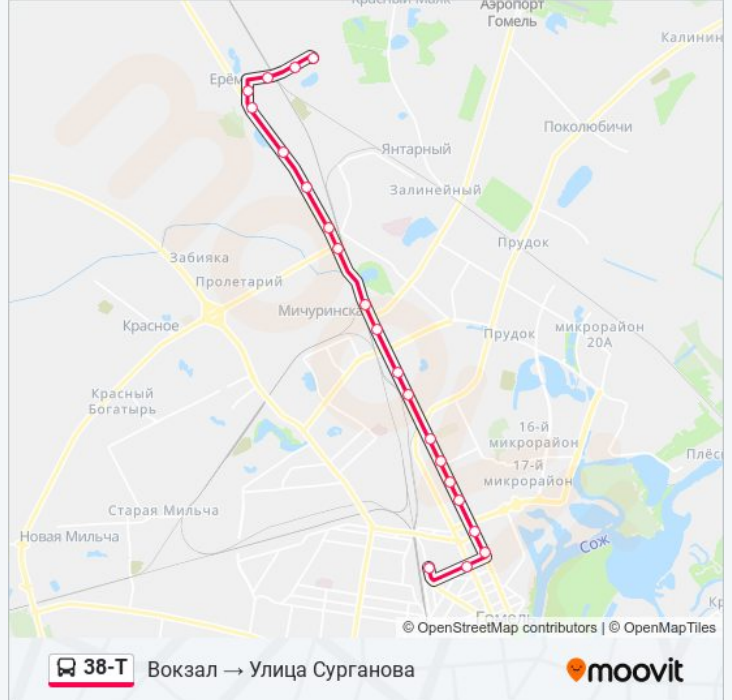

38-Т

Вокзал → Улица Сурганова

Использовать Приложение

У автобус 38-Т (Вокзал → Улица Сурганова) 2 поездки. По будням, расписание маршрута:

(1) Вокзал → Улица Сурганова: 07:00 - 18:00 (2) Улица Сурганова → Вокзал: 07:00 - 18:00

Используйте приложение Moovit, чтобы найти ближайшую остановку автобус 38-Т и узнать, когда приходит автобус 38-Т.

**Направление: Вокзал → Улица Сурганова**

21 остановок

[ОТКРЫТЬ РАСПИСАНИЕ МАРШРУТА](#)

Аўтавакзал (Вокзал (Улица Шевченко))  
Белгут  
Фабрыка "8 Марта" (Фабрика «8 Марта»)  
Універмаг "Гомель" (Универмаг «Гомель»)  
Універсітэт Імя Ф. Скарыны (Университет Имени Франциска Скорины)  
Гасцініца "Турыст" (Гостиница «Турист»)  
Предприятие «Рембыттехника»  
Улица Тимофеенко  
Улица Чонгарской Дивизии  
Предприятие «Горэлектротранспорт»  
Завод «Электроаппаратура»  
Завод «Гидропривод»  
Агροгородок «Мичуринский»  
Автозаправочная Станция  
Улица Майская  
Улица Лесная  
Школа  
Церковь  
Переезд  
Автосервис  
Улица Сурганова

**Информация о автобус 38-Т****Направление:** Вокзал → Улица Сурганова**Остановки:** 21**Продолжительность поездки:** 30 мин**Описание маршрута:**

## Направление: Улица Сурганова → Вокзал

25 остановок

[ОТКРЫТЬ РАСПИСАНИЕ МАРШРУТА](#)

Улица Сурганова

Автосервис

Переезд

Церковь

Школа