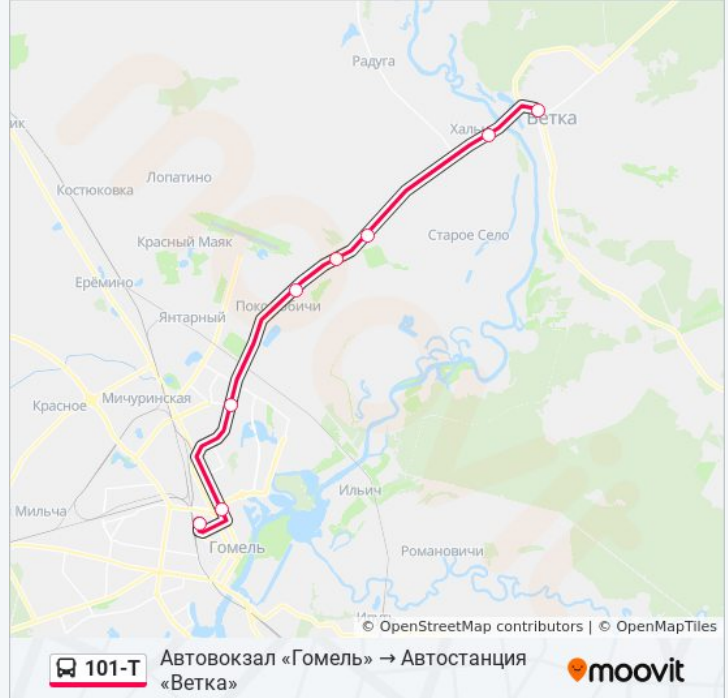

Используйте приложение Moovit, чтобы найти ближайшую остановку автобус 101-Т и узнать, когда приходит автобус 101-Т.

**Направление: Автовокзал «Гомель» →
Автостанция «Ветка»**

8 остановок

[ОТКРЫТЬ РАСПИСАНИЕ МАРШРУТА](#)

Расписания автобус 101-Т

Автовокзал «Гомель» → Автостанция «Ветка»

Расписание поездки

понедельник	06:55 - 18:20
вторник	06:55 - 18:20
среда	06:55 - 18:20
четверг	06:55 - 18:20
пятница	06:55 - 18:20
суббота	06:55 - 18:20
воскресенье	07:00 - 18:20

Информация о автобус 101-Т

Направление: Автовокзал «Гомель» →
Автостанция «Ветка»

Остановки: 8

Продолжительность поездки: 35 мин

Описание маршрута:

Направление: Автостанция «Ветка» → Автовокзал «Гомель»

8 остановок