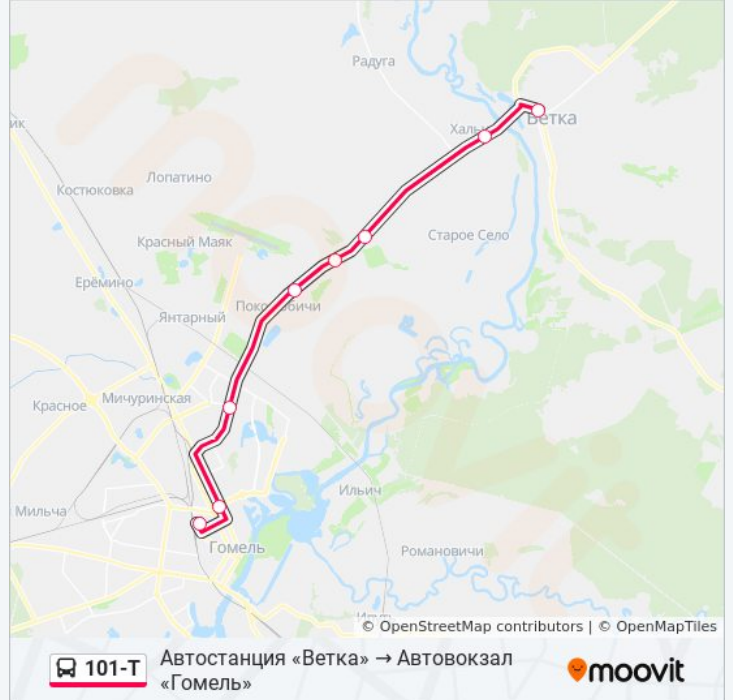

Информация о автобус 101-Т

Направление: Автостанция «Ветка» → Автовокзал «Гомель»

Остановки: 8

Продолжительность поездки: 35 мин

Описание маршрута:

Расписание и схема движения автобус 101-Т доступны оффлайн в формате PDF на moovitapp.com. Используйте [приложение Moovit](#), чтобы увидеть время прибытия автобусов в реальном времени, режим работы метро и расписания поездов, а также пошаговые инструкции, как добраться в нужную точку Гомель.