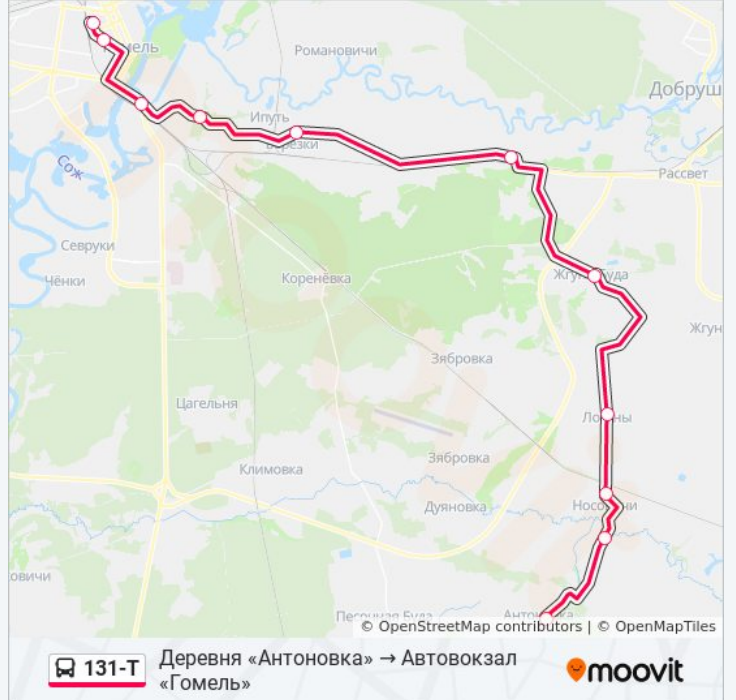

[ОТКРЫТЬ РАСПИСАНИЕ МАРШРУТА](#)

Деревня «Антоновка»

Деревня «Староселье»

Агродорок «Носовичи»

Деревня «Логуны»

Деревня «Жгуно-Буда»

Деревня «Ларищево»

Деревня «Берёзки»

Туберкулёзная Больница

Улица Луговая

Улица Карповича

Автовокзал Гомель

Расписания автобус 131-Т

Деревня «Антоновка» → Автовокзал «Гомель»

Расписание поездки

понедельник	06:20 - 18:05
вторник	06:20 - 18:05
среда	06:20 - 18:05
четверг	06:20 - 18:05
пятница	06:20 - 18:05
суббота	06:20 - 18:05
воскресенье	06:20 - 18:05

Информация о автобус 131-Т

Направление: Деревня «Антоновка» → Автовокзал «Гомель»

Остановки: 11

Продолжительность поездки: 60 мин

Описание маршрута:

Расписание и схема движения автобус 131-Т доступны оффлайн в формате PDF на moovitapp.com. Используйте [приложение Moovit](#), чтобы увидеть время прибытия автобусов в реальном времени, режим работы метро и расписания поездов, а также пошаговые инструкции, как добраться в нужную точку Гомель.