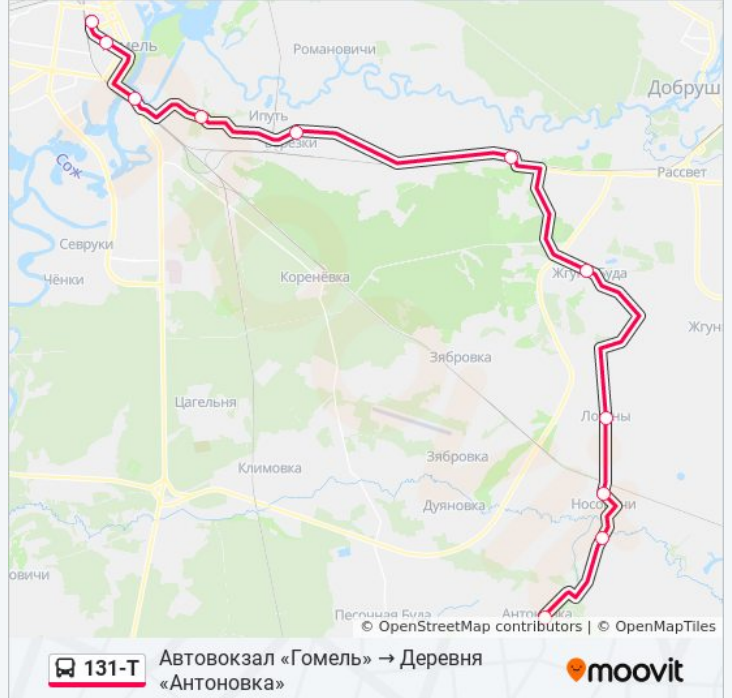

Используйте приложение Moovit, чтобы найти ближайшую остановку автобус 131-Т и узнать, когда приходит автобус 131-Т.

**Направление: Автовокзал «Гомель» →
Деревня «Антоновка»**

11 остановок

[ОТКРЫТЬ РАСПИСАНИЕ МАРШРУТА](#)

Автовокзал Гомель
Улица Карповича
Улица Луговая
Туберкулёзная Больница
Деревня «Берёзки»
Деревня «Ларищево»
Деревня «Жгуно-Буда»
Деревня «Логуны»
Агрогородок «Носовичи»
Деревня «Староселье»
Деревня «Антоновка»

Расписания автобус 131-Т

Автовокзал «Гомель» → Деревня «Антоновка»
Расписание поездки

понедельник	07:55 - 17:05
вторник	07:55 - 17:05
среда	07:55 - 17:05
четверг	07:55 - 17:05
пятница	07:55 - 17:05
суббота	07:55 - 17:05
воскресенье	07:55 - 17:05

Информация о автобус 131-Т

Направление: Автовокзал «Гомель» → Деревня
«Антоновка»

Остановки: 11

Продолжительность поездки: 60 мин

Описание маршрута:

Направление: Деревня «Антоновка» → Автовокзал «Гомель»

11 остановок