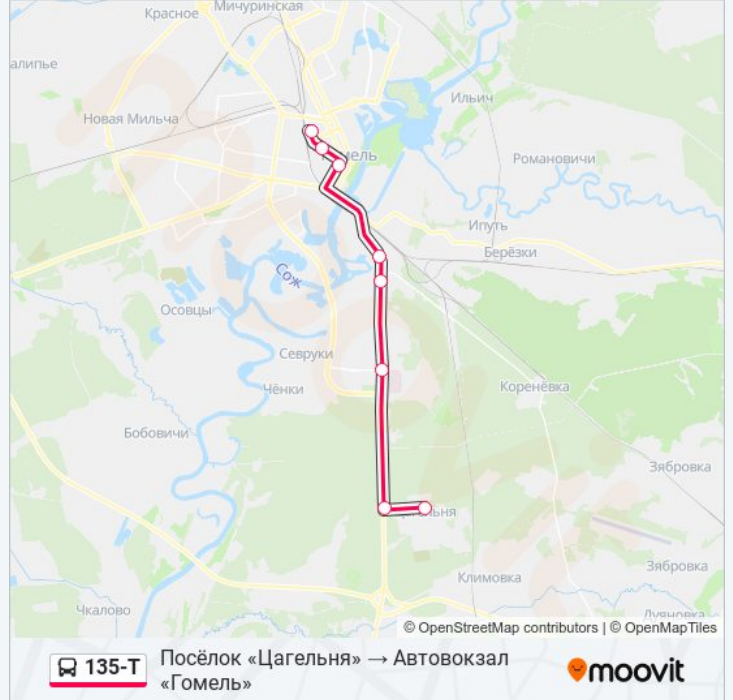

[ОТКРЫТЬ РАСПИСАНИЕ МАРШРУТА](#)

Посёлок «Цагельня»

Поворот На Цагельню

Завод «Кристалл»

Улица Ленинградская

Улица Международная

Предприятие «Станкогомель»

Улица Карповича

Информация о автобус 135-Т

Направление: Посёлок «Цагельня» →
Автовокзал «Гомель»

Остановки: 8

Продолжительность поездки: 29 мин

Описание маршрута:

Расписание и схема движения автобус 135-Т доступны офлайн в формате PDF на moovitapp.com.
Используйте приложение Moovit, чтобы увидеть время прибытия автобусов в реальном времени, режим работы метро и расписания поездов, а также пошаговые инструкции, как добраться в нужную точку Гомель.