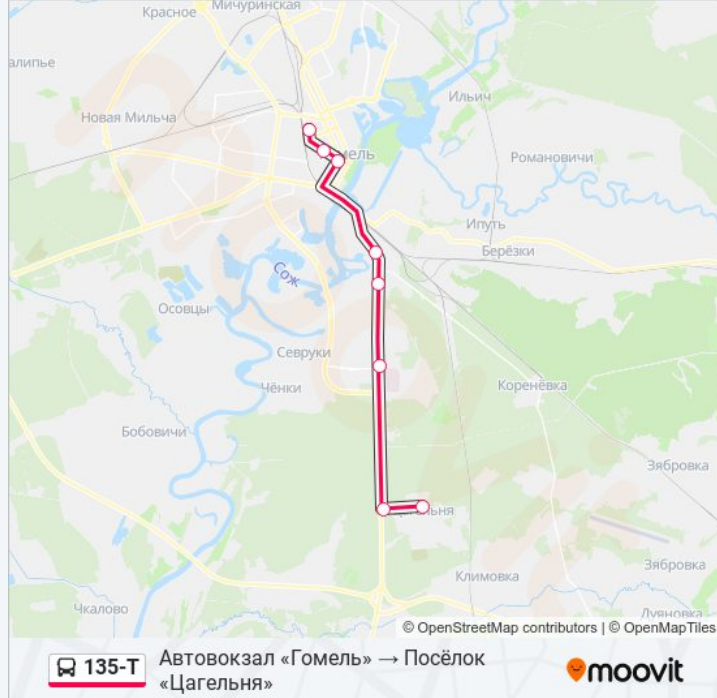

Информация о автобус 135-Т

Направление: Автовокзал «Гомель» → Посёлок
«Цагельня»

Остановки: 8

Продолжительность поездки: 30 мин

Описание маршрута:

**Направление: Посёлок «Цагельня» →
Автовокзал «Гомель»**

8 остановок