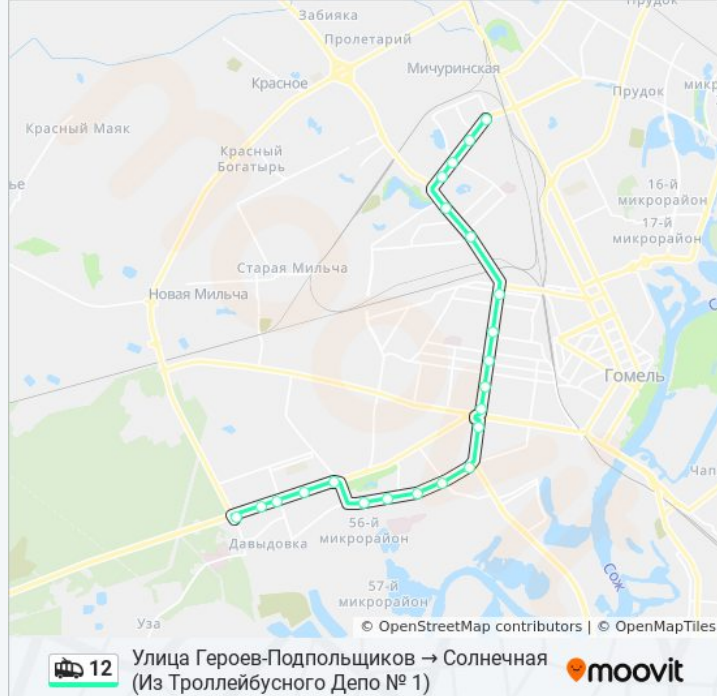

### Информация о троллейбусе 12

**Направление:** Улица Героев-Подпольщиков → Солнечная (Из Троллейбусного Депо № 1)

**Остановки:** 22

**Продолжительность поездки:** 43 мин

**Описание маршрута:**

Микрорайон «Речицкий»

Гипермаркет

Микрорайон «Молодёжный»

Солнечная (Высадка)

Расписание и схема движения троллейбуса 12 доступны оффлайн в формате PDF на [moovitapp.com](https://moovitapp.com). Используйте [приложение Moovit](#), чтобы увидеть время прибытия автобусов в реальном времени, режим работы метро и расписания поездов, а также пошаговые инструкции, как добраться в нужную точку Гомель.