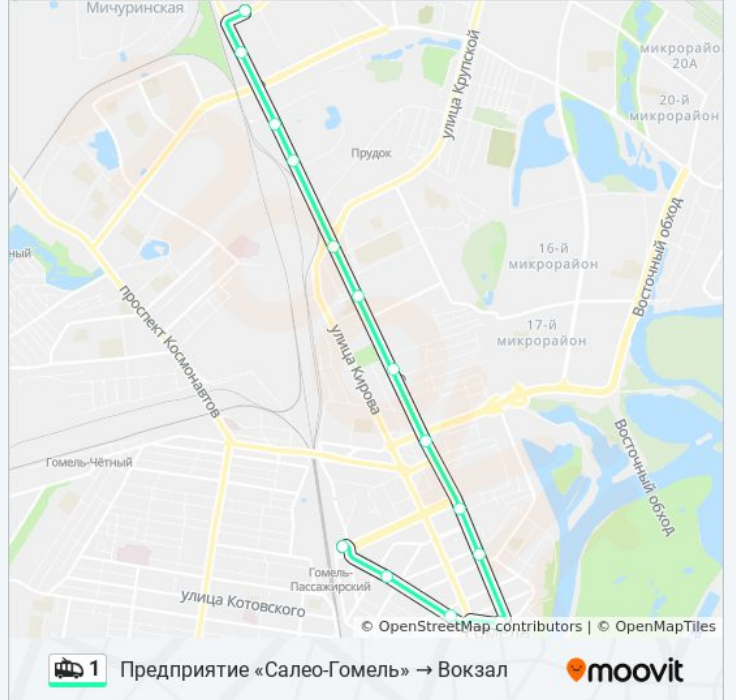

Улица Карповича

Вокзал (Привокзальная Площадь, У
Гостиницы "Гомель")

Расписания троллейбуса 1

Предприятие «Салео-Гомель» → Вокзал

Расписание поездки

понедельник	6:04 - 23:25
вторник	6:04 - 23:25
среда	6:04 - 23:25
четверг	6:04 - 23:25
пятница	6:04 - 23:25
суббота	5:55 - 23:48
воскресенье	5:55 - 23:48

Информация о троллейбусе 1

Направление: Предприятие «Салео-Гомель» →
Вокзал

Остановки: 14

Продолжительность поездки: 31 мин

Описание маршрута:

Расписание и схема движения троллейбуса 1 доступны офлайн в формате PDF на moovitapp.com. Используйте [приложение Moovit](#), чтобы увидеть время прибытия автобусов в реальном времени, режим работы метро и расписания поездов, а также пошаговые инструкции, как добраться в нужную точку Гомель.