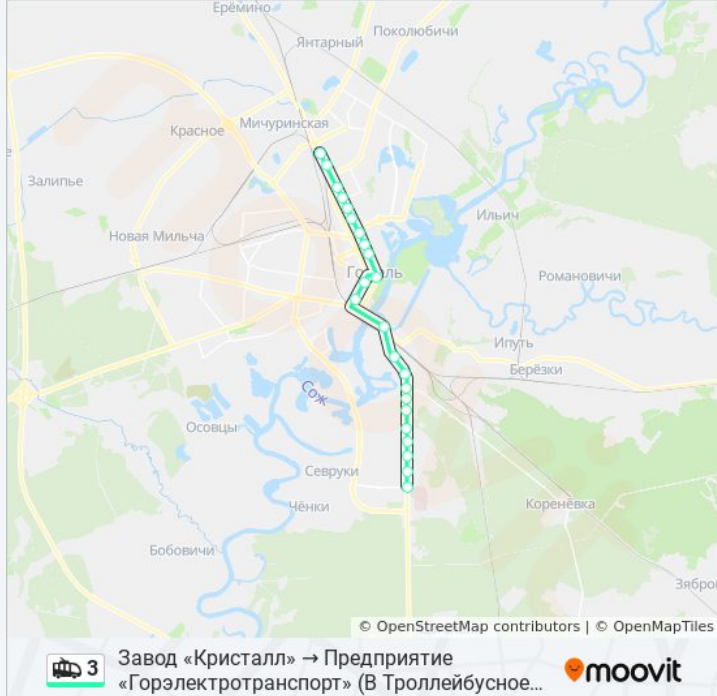

Информация о троллейбусе 3

Направление: Завод «Кристалл» → Предприятие «Горэлектротранспорт» (В Троллейбусное Депо № 1)

Остановки: 23

Продолжительность поездки: 45 мин

Описание маршрута:

Універмаг "Гомель" (Універмаг «Гомель»)

Універсітэт Імя Ф. Скарыны (Універсітэт Імени Франціска Скарыны)

Гостиница «Турист»

Предприятие «Рембыттехника»

Улица Тимофеенко

Улица Чонгарской Дивизии

Предприятие «Горэлектротранспорт»

Направление: Завод «Кристалл» → Солнечная

23 остановок

[ОТКРЫТЬ РАСПИСАНИЕ МАРШРУТА](#)

Завод «Кристалл»

Завод Химических Изделий

Завод Сантехзаготовок

Первая Школа

Улица 9 Мая

Микрорайон № 35