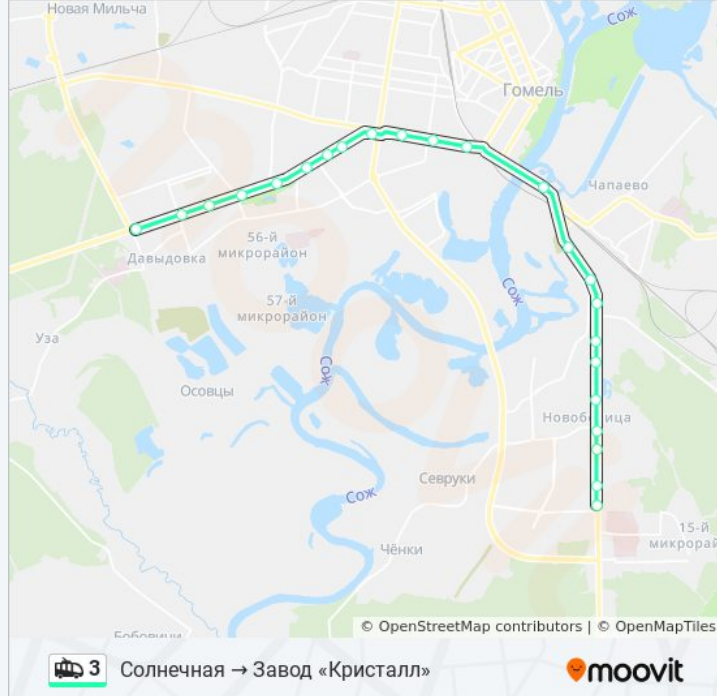

Информация о троллейбусе 3

Направление: Солнечная → Завод «Кристалл»

Остановки: 23

Продолжительность поездки: 46 мин

Описание маршрута:

Улица 9 Мая

Первая Школа

Завод Сантехзаготовок

Завод Химических Изделий

Завод «Кристалл»

Направление: Солнечная → Предприятие «Горэлектротранспорт» (В Троллейбусное Депо № 1)

24 остановок

[ОТКРЫТЬ РАСПИСАНИЕ МАРШРУТА](#)

Солнечная

Микрорайон «Давыдовка»