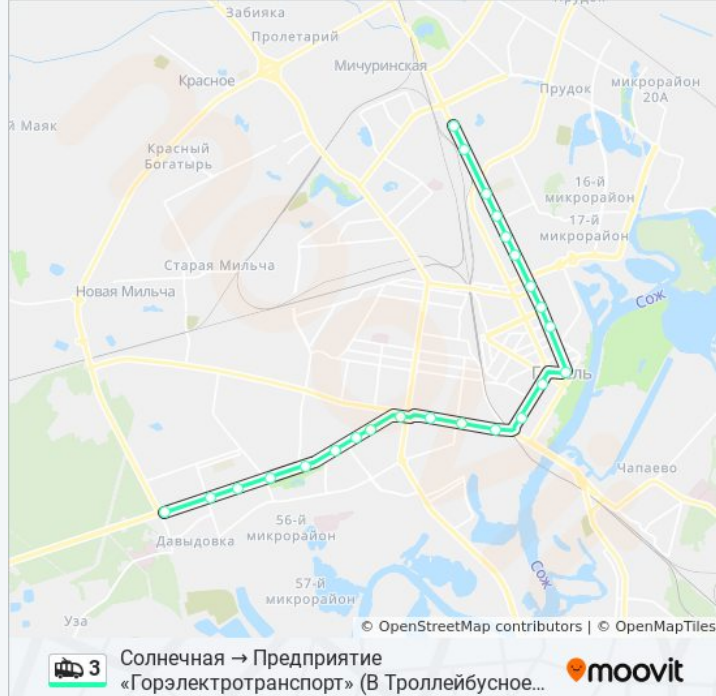

Информация о троллейбусе 3

Направление: Солнечная → Предприятие «Горэлектротранспорт» (В Троллейбусное Депо № 1)

Остановки: 24

Продолжительность поездки: 41 мин

Описание маршрута:

Універмаг "Гомель" (Універмаг «Гомель»)

Універсітэт Імя Ф. Скарыны (Універсітэт Імя Франціска Скарыны)

Гостиница «Турист»

Предприятие «Рембыттехника»

Улица Тимофееенко

Улица Чонгарской Дивизии

Предприятие «Горэлектротранспорт»

**Направление: Улица Барыкина → Солнечная
(Из Троллейбусного Депо № 1)**

12 остановок

[ОТКРЫТЬ РАСПИСАНИЕ МАРШРУТА](#)

Улица Барыкина

Третья Школа

Кинотеатр «Октябрь»

Проспект Речицкий

Предприятие «Гомельоблавтотранс»

Сквер Имени Янки Купалы