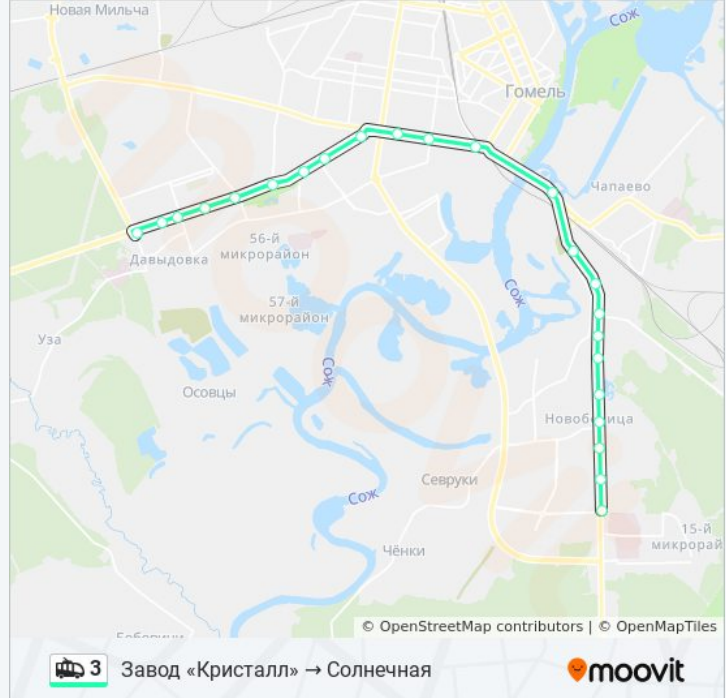

Информация о троллейбусе 3

Направление: Завод «Кристалл» → Солнечная

Остановки: 23

Продолжительность поездки: 44 мин

Описание маршрута:

Торговый Дом «Речицкий»

Микрорайон «Речицкий»

Гипермаркет

Микрорайон «Молодёжный»

Солнечная (Высадка)

Направление: Солнечная → Завод «Кристалл»

23 остановок

[ОТКРЫТЬ РАСПИСАНИЕ МАРШРУТА](#)

Солнечная

Микрорайон «Давыдовка»

Рынок «Давыдовский»