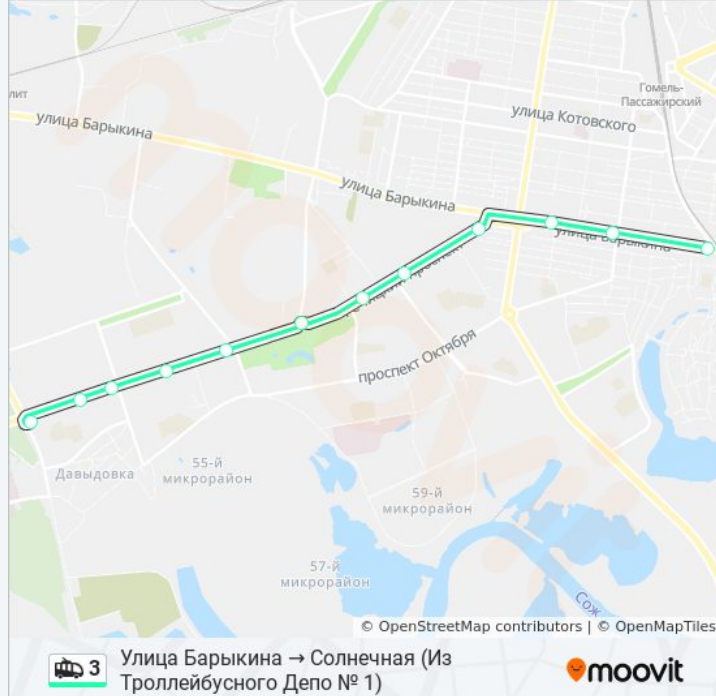

Парк «Фестивальный»

Торговый Дом «Речицкий»

Микрорайон «Речицкий»

Гипермаркет

Микрорайон «Молодёжный»

Солнечная (Высадка)

Расписания троллейбуса 3

Улица Барыкина → Солнечная (Из Троллейбусного Депо № 1) Расписание поездки

понедельник	05:41 - 05:55
вторник	05:41 - 05:55
среда	05:41 - 05:55
четверг	05:41 - 05:55
пятница	05:41 - 05:55
суббота	Не Работает
воскресенье	Не Работает

Информация о троллейбусе 3

Направление: Улица Барыкина → Солнечная (Из Троллейбусного Депо № 1)

Остановки: 12

Продолжительность поездки: 21 мин

Описание маршрута:

Направление: Улица Луговая → Завод «Кристалл» (Из Троллейбусного Депо № 1)

11 остановок

[ОТКРЫТЬ РАСПИСАНИЕ МАРШРУТА](#)

- Улица Луговая
- Мясокомбинат
- Улица Международная
- Вторая Школа
- Улица Ленинградская
- Микрорайон № 35
- Улица 9 Мая
- Первая Школа
- Завод Сантехзаготовок
- Завод Химических Изделий
- Завод «Кристалл»