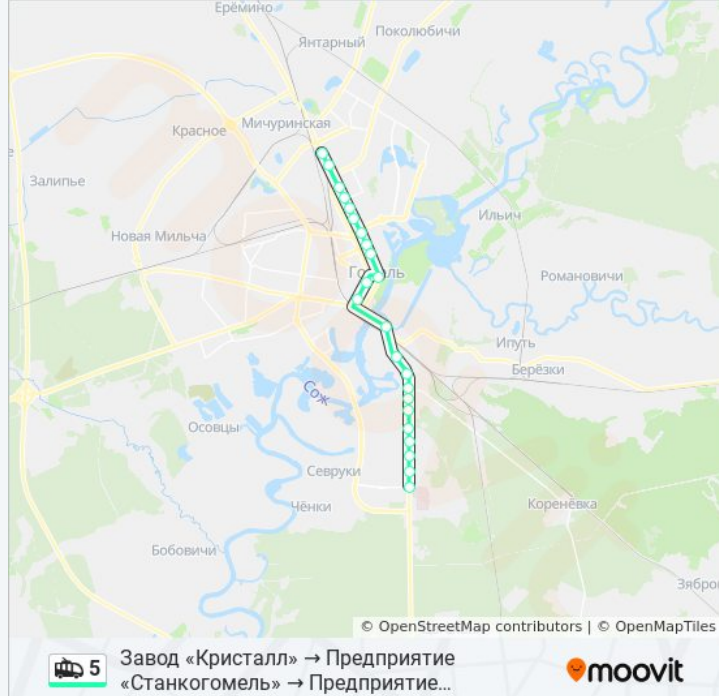

### Информация о троллейбусе 5

**Направление:** Завод «Кристалл» → Предприятие  
 «Станкогомель» → Предприятие  
 «Горэлектротранспорт» (В Троллейбусное Депо  
 № 1)

**Остановки:** 23

**Продолжительность поездки:** 45 мин

**Описание маршрута:**

Университет Имени Франциска Скорины

Гостиница «Турист»

Предприятие «Рембыттехника»

Улица Тимофеенко

Улица Чонгарской Дивизии

Предприятие «Горэлектротранспорт»

**Направление: Предприятие «Коминтерн» → Завод «Кристалл» (Из Троллейбусного Депо № 1)**

13 остановок

[ОТКРЫТЬ РАСПИСАНИЕ МАРШРУТА](#)

Предприятие «Коминтерн»

Завод Измерительных Приборов

Улица Луговая

Мясокомбинат

Улица Международная

Вторая Школа