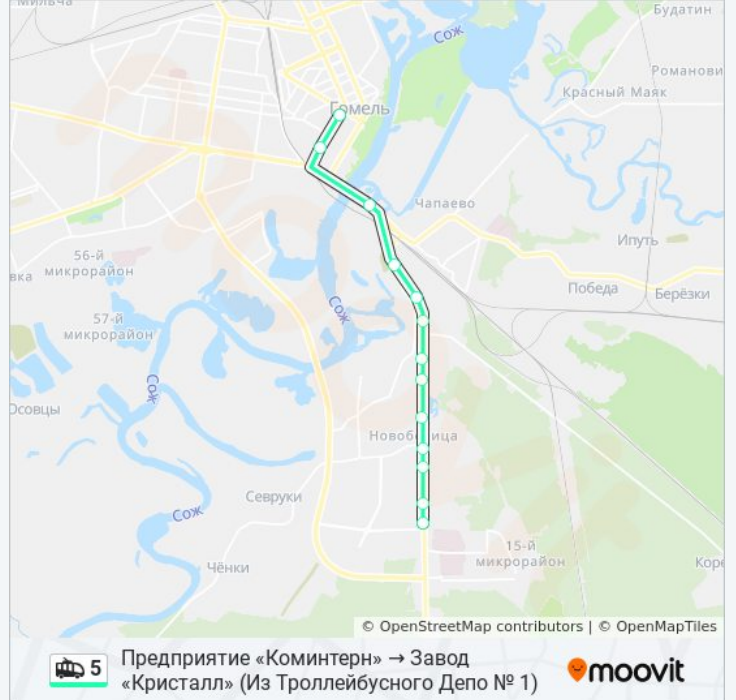

### Расписания троллейбуса 5

Предприятие «Коминтерн» → Завод «Кристалл» (Из Троллейбусного Депо № 1) Расписание поездки

понедельник	5:25 - 6:56
вторник	5:25 - 6:56
среда	5:25 - 6:56
четверг	5:25 - 6:56
пятница	5:25 - 6:56
суббота	5:34 - 8:28
воскресенье	5:34 - 8:28

### Информация о троллейбусе 5

**Направление:** Предприятие «Коминтерн» → Завод «Кристалл» (Из Троллейбусного Депо № 1)

**Остановки:** 13

**Продолжительность поездки:** 28 мин

**Описание маршрута:**

Расписание и схема движения троллейбуса 5 доступны офлайн в формате PDF на [moovitapp.com](https://moovitapp.com). Используйте [приложение Moovit](#), чтобы увидеть время прибытия автобусов в реальном времени, режим работы метро и расписания поездов, а также пошаговые инструкции, как добраться в нужную точку Гомель.