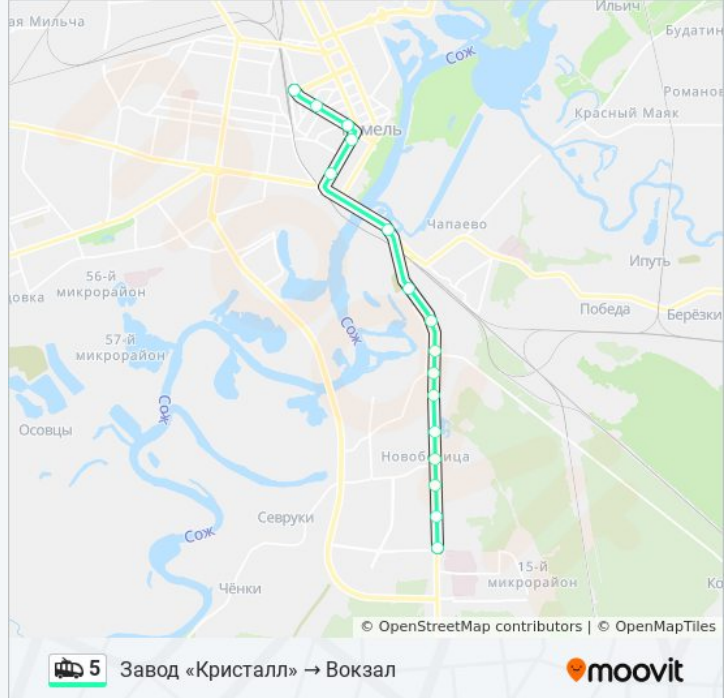

## Направление: Завод «Кристалл» → Вокзал

16 остановок

[ОТКРЫТЬ РАСПИСАНИЕ МАРШРУТА](#)

- Завод «Кристалл»
- Завод Химических Изделий
- Завод Сантехзаготовок
- Первая Школа
- Улица 9 Мая
- Микрорайон № 35
- Улица Ленинградская
- Вторая Школа
- Улица Международная
- Жирокомбинат
- Улица Луговая
- Институт «Гомельпроект»
- Предприятие «Станкогомель»
- Улица Крестьянская
- Улица Карповича
- Вокзал (Привокзальная Площадь, У Гостиницы "Гомель")

## Информация о троллейбусе 5

**Направление:** Завод «Кристалл» → Вокзал

**Остановки:** 16

**Продолжительность поездки:** 33 мин

**Описание маршрута:**

**Направление: Завод «Кристалл» →  
 Предприятие «Станкогомель» → Предприятие  
 «Горэлектротранспорт» (В Троллейбусное  
 Депо № 1)**