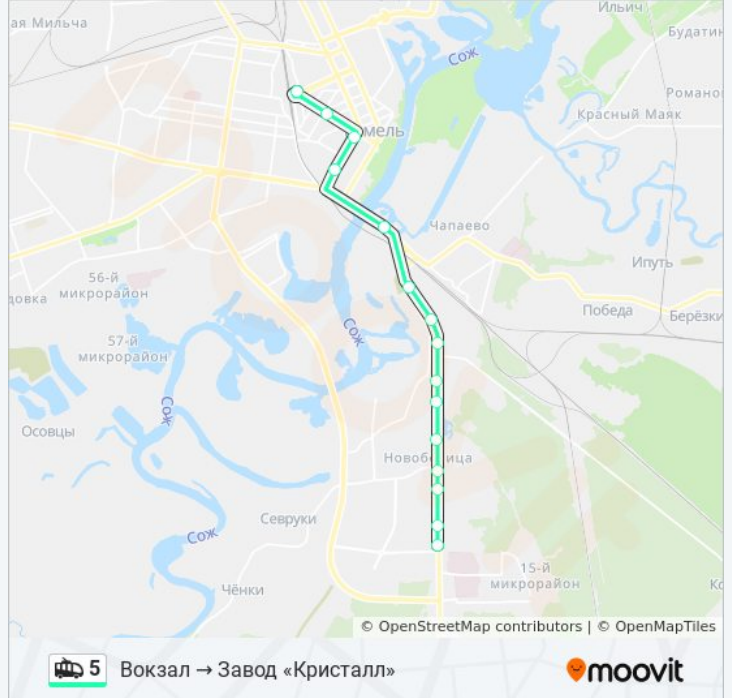

**Направление: Вокзал → Завод «Кристалл»**

15 остановок

[ОТКРЫТЬ РАСПИСАНИЕ МАРШРУТА](#)Вокзал (Привокзальная Площадь, У  
Гостиницы 'Гомель')

Улица Карповича

Предприятие «Коминтерн»

Завод Измерительных Приборов

Улица Луговая

Мясокомбинат

Улица Международная

Вторая Школа

Улица Ленинградская

Микрорайон № 35

Улица 9 Мая

Первая Школа

**Информация о троллейбусе 5****Направление:** Вокзал → Завод «Кристалл»**Остановки:** 15**Продолжительность поездки:** 35 мин**Описание маршрута:**

## Направление: Завод «Кристалл» → Вокзал

16 остановок

[ОТКРЫТЬ РАСПИСАНИЕ МАРШРУТА](#)

- Завод «Кристалл»
- Завод Химических Изделий
- Завод Сантехзаготовок
- Первая Школа
- Улица 9 Мая
- Микрорайон № 35
- Улица Ленинградская
- Вторая Школа
- Улица Международная
- Жирокомбинат
- Улица Луговая
- Институт «Гомельпроект»
- Предприятие «Станкогомель»
- Улица Крестьянская
- Улица Карповича
- Вокзал (Привокзальная Площадь, У Гостиницы "Гомель")