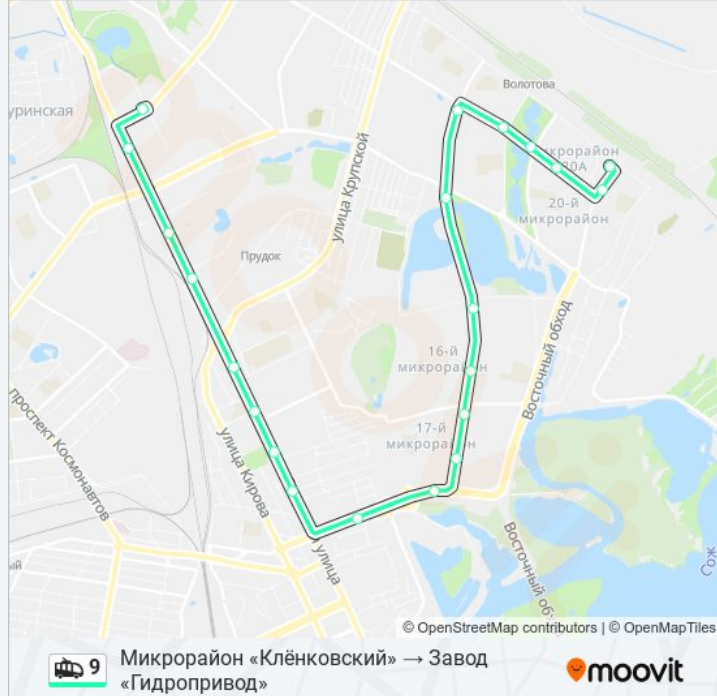

### Информация о троллейбусе 9

**Направление:** Микрорайон «Клёнковский» →  
Завод «Гидропривод»

**Остановки:** 21

**Продолжительность поездки:** 39 мин

**Описание маршрута:**

Улица Чонгарской Дивизии

Предприятие «Горэлектротранспорт»

Завод «Электроаппаратура»

Предприятие «Салео-Гомель» (Высадка)

**Направление: Микрорайон «Клёнковский» →**

**Предприятие «Горэлектротранспорт»**

19 остановок

[ОТКРЫТЬ РАСПИСАНИЕ МАРШРУТА](#)

Мікрараён Клёнкаўскі (Микрорайон «Клёнковский» (Посадка)