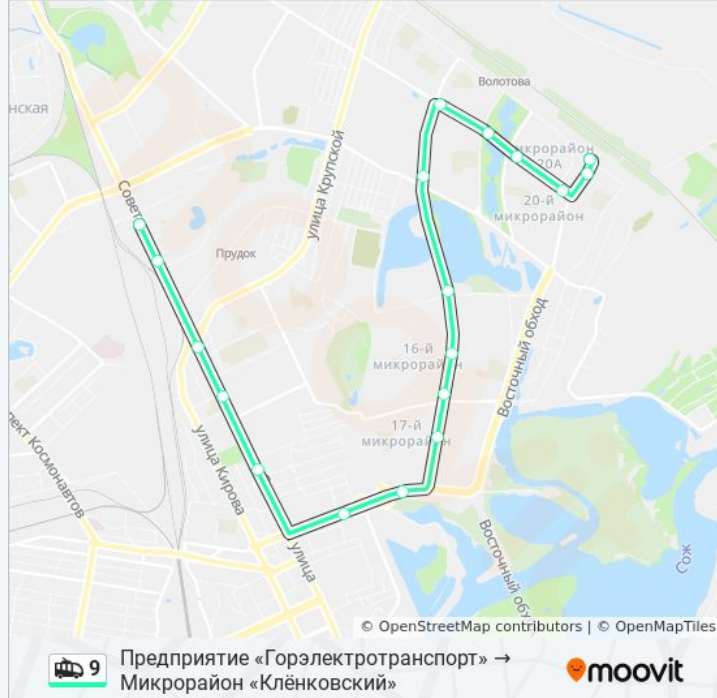

Мікрараён Клёнкаўскі (Мікрарайон «Клёнковский» (Высадка)

Расписание и схема движения троллейбуса 9 доступны офлайн в формате PDF на moovitapp.com. Используйте [приложение Moovit](#), чтобы увидеть время прибытия автобусов в реальном времени, режим работы метро и расписания поездов, а также пошаговые инструкции, как добраться в нужную точку Гомель.

[О Moovit](#) • [Решения Мобильности как услуги (MaaS)](#) • [Поддерживаемые страны](#) • [Сообщество Мувитеров](#)

© 2024 Moovit - Все права защищены

Проверьте время прибытия в реальном времени