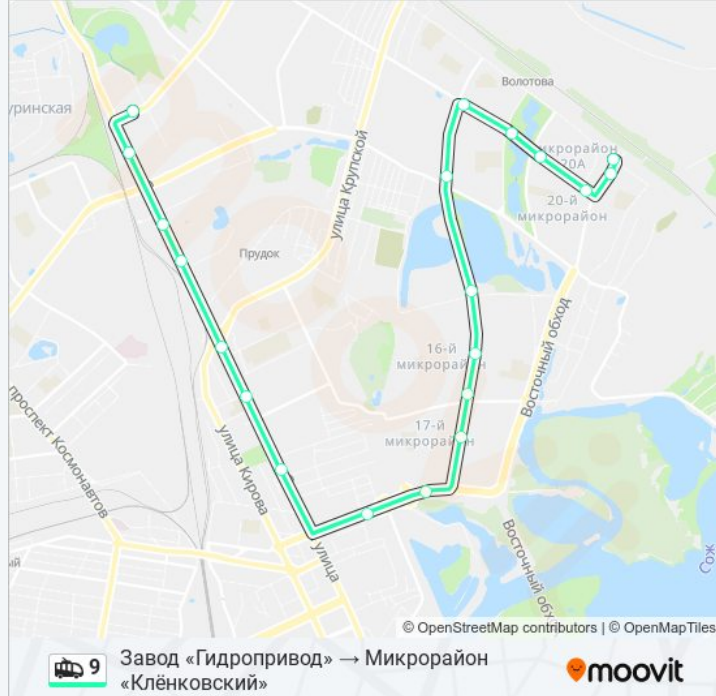

**Информация о троллейбусе 9**

**Направление:** Завод «Гидропривод» → Микрорайон «Клёнковский»

**Остановки:** 20

**Продолжительность поездки:** 39 мин

**Описание маршрута:**

Мікрараён №21 (Мікрорайон № 21)

Мікрараён Клёнкаўскі (Мікрорайон «Клёнковский» (Высадка)

**Направление: Микрорайон «Клёнковский» →  
Завод «Гидропривод»**

21 остановок

[ОТКРЫТЬ РАСПИСАНИЕ МАРШРУТА](#)

Мікрараён Клёнкаўскі (Мікрорайон «Клёнковский» (Посадка)

Вул. Чачэрская (Улица Чечерская)

Мікрорайон № 20а

Вул. Макаёнка (Улица Макаёнка)

Улица Свиридова

Універсам Бранскі (Универсам «Брянский»)

Улица Огоренко

Ледовый Дворец

Дружба