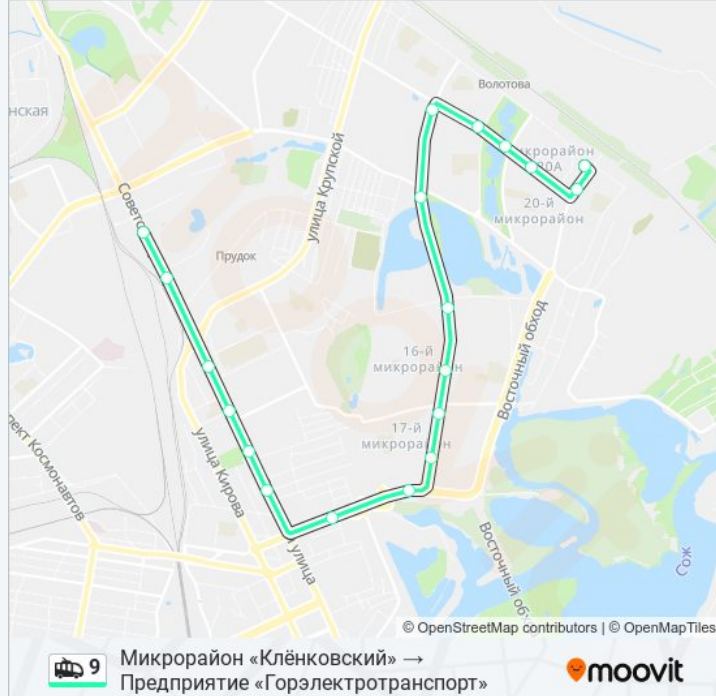

### Информация о троллейбусе 9

**Направление:** Микрорайон «Клёнковский» → Предприятие «Горэлектротранспорт»

**Остановки:** 19

**Продолжительность поездки:** 34 мин

**Описание маршрута:**

Улица Чонгарской Дивизии

Предприятие «Горэлектротранспорт»

**Направление: Предприятие «Горэлектротранспорт» → Микрорайон «Клёнковский»**

18 остановок

[ОТКРЫТЬ РАСПИСАНИЕ МАРШРУТА](#)

Предприятие «Горэлектротранспорт»

Улица Чонгарской Дивизии