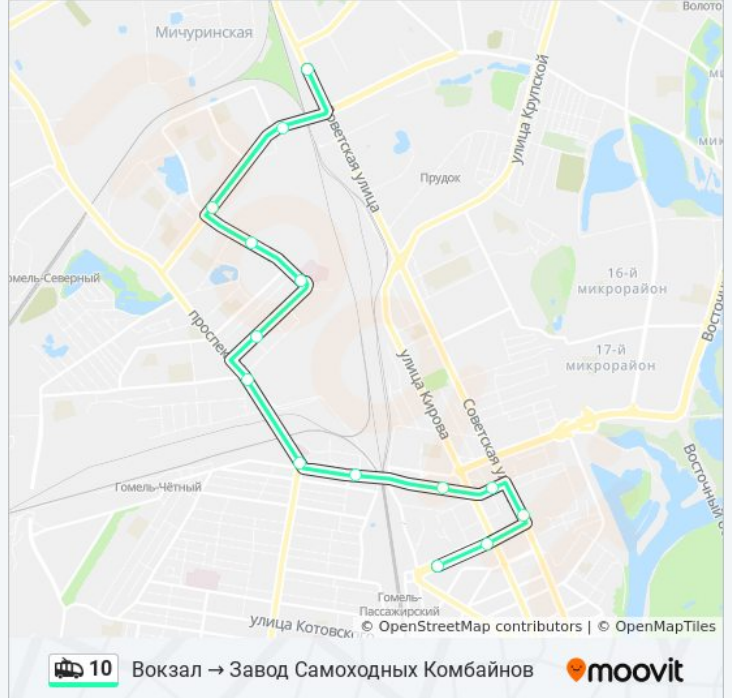

Вокзал → Завод Самоходных Комбайнов

[Открыть На Сайте](#)

У троллейбуса 10 (Вокзал → Завод Самоходных Комбайнов) 4 поездки. По будням, раписание маршрута:
(1) Вокзал → Завод Самоходных Комбайнов: 0:03 - 23:43 (2) Завод Самоходных Комбайнов → Вокзал: 0:03 - 23:45 (3) Улица Рогачёвская → Завод Самоходных Комбайнов (Из Троллейбусного Депо № 1): 5:27 - 5:40 (4) Цирк → Вокзал (Из Троллейбусного Депо № 1): 5:32 - 6:09

Используйте приложение Moovit, чтобы найти ближайшую остановку троллейбуса 10 и узнать, когда приходит Троллейбус 10.

Направление: Вокзал → Завод Самоходных Комбайнов

14 остановок

[ОТКРЫТЬ РАСПИСАНИЕ МАРШРУТА](#)

Вокзал (Проспект Победы)
Белгут
Фабрика «8 Марта»
Рогачёвская Улица
Улица Полесская
Никольская Церковь
Электротехнический Завод
Дворец Культуры Гомсельмаша
Универсам «Сельмашевский»
Больница
Улица Чапаева
Улица Фадеева
Улица Героев-Подпольщиков
Завод «Электроаппаратура»

Информация о троллейбусе 10**Направление:** Вокзал → Завод Самоходных Комбайнов**Остановки:** 14**Продолжительность поездки:** 30 мин**Описание маршрута:**

**Направление: Завод Самоходных Комбайнов
→ Вокзал**