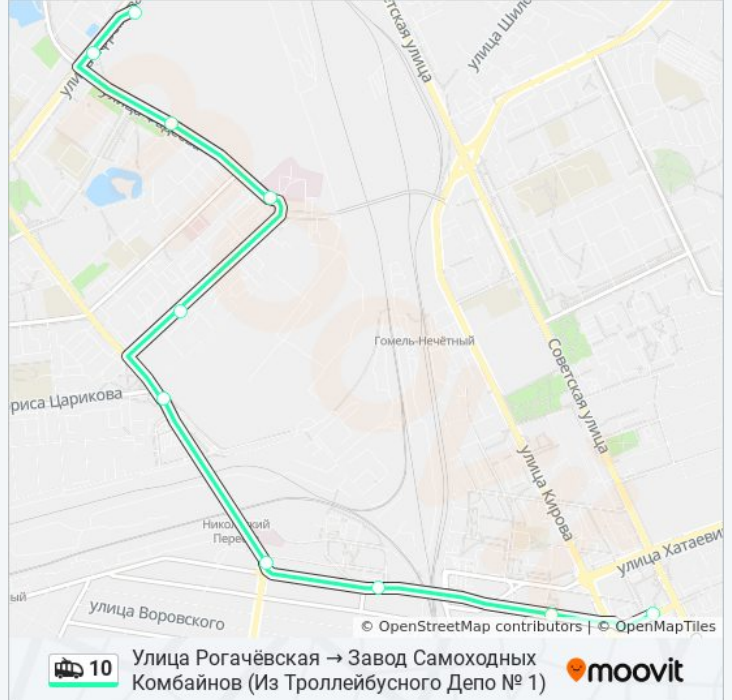

Информация о троллейбусе 10

Направление: Завод Самоходных Комбайнов → Вокзал

Остановки: 15

Продолжительность поездки: 36 мин

Описание маршрута:

Направление: Улица Рогачёвская → Завод Самоходных Комбайнов (Из Троллейбусного Депо № 1)

Расписания троллейбуса 10

Улица Рогачёвская → Завод Самоходных Комбайнов (Из Троллейбусного Депо № 1)
Расписание поездки

понедельник	5:27 - 5:40
вторник	5:27 - 5:40
среда	5:27 - 5:40
четверг	5:27 - 5:40
пятница	5:27 - 5:40
суббота	Не Работает
воскресенье	Не Работает

Информация о троллейбусе 10

Направление: Улица Рогачёвская → Завод Самоходных Комбайнов (Из Троллейбусного Депо № 1)

Остановки: 10

Продолжительность поездки: 20 мин

Описание маршрута:

Направление: Цирк → Вокзал (Из Тrolleyбусного Депо № 1)

6 остановок

[ОТКРЫТЬ РАСПИСАНИЕ МАРШРУТА](#)

Цирк

Улица Жарковского

Площадь Ленина

Улица Крестьянская

Улица Карповича

Вокзал (Проспект Победы)