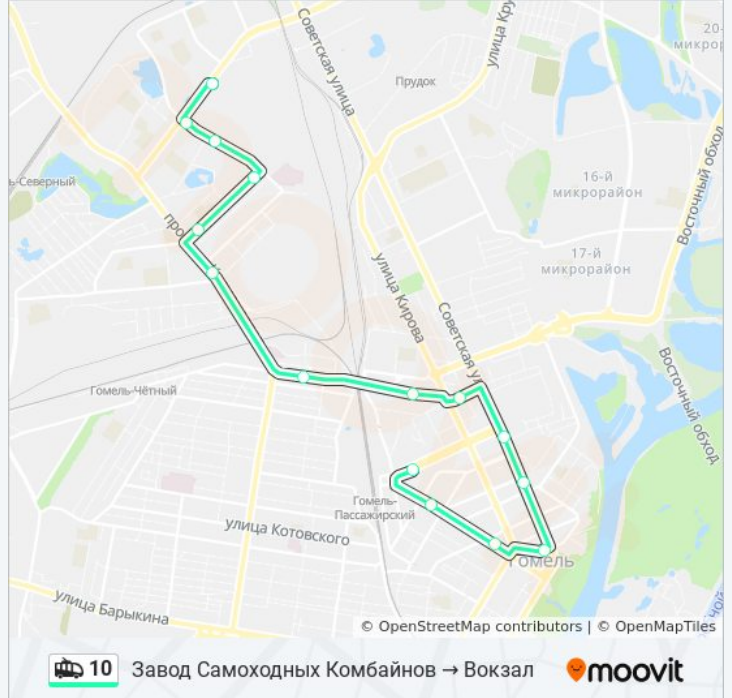

Вокзал (Проспект Победы)

Расписания троллейбуса 10

Завод Самоходных Комбайнов → Вокзал

Расписание поездки

понедельник	0:03 - 23:45
вторник	0:03 - 23:45
среда	0:03 - 23:45
четверг	0:03 - 23:45
пятница	0:03 - 23:45
суббота	5:37 - 23:43
воскресенье	5:37 - 23:43

Информация о троллейбусе 10

Направление: Завод Самоходных Комбайнов → Вокзал

Остановки: 15

Продолжительность поездки: 36 мин

Описание маршрута:

Направление: Улица Рогачёвская → Завод Самоходных Комбайнов (Из Троллейбусного Депо № 1)