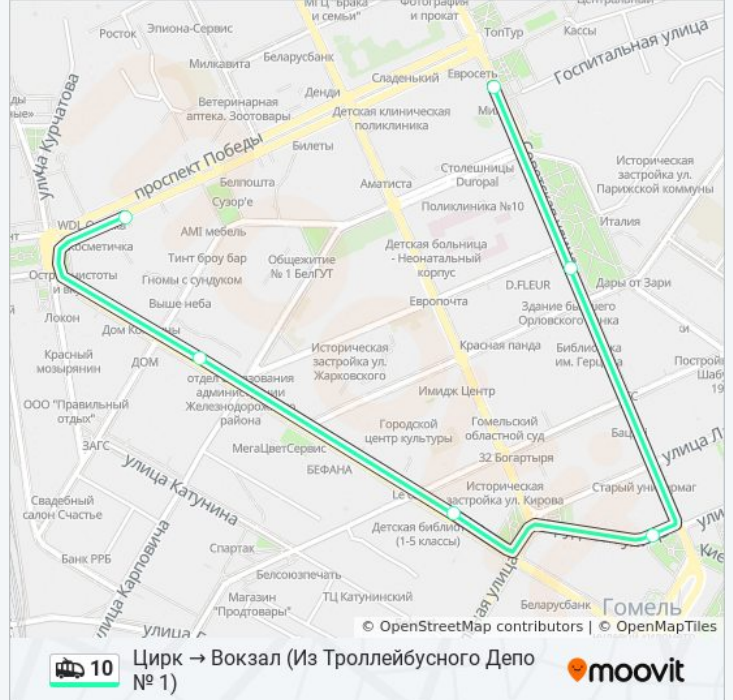

Информация о троллейбусе 10

Направление: Улица Рогачёвская → Завод Самоходных Комбайнов (Из Троллейбусного Депо № 1)

Остановки: 10

Продолжительность поездки: 20 мин

Описание маршрута:

Направление: Цирк → Вокзал (Из Тrolleyбусного Депо № 1)

6 остановок

[ОТКРЫТЬ РАСПИСАНИЕ МАРШРУТА](#)

Цирк

Улица Жарковского

Площадь Ленина

Улица Крестьянская

Улица Карповича

Вокзал (Проспект Победы)

Расписания троллейбуса 10

Цирк → Вокзал (Из Тrolleyбусного Депо № 1)

Расписание поездки

понедельник	5:32 - 6:09
вторник	5:32 - 6:09
среда	5:32 - 6:09
четверг	5:32 - 6:09
пятница	5:32 - 6:09
суббота	5:46
воскресенье	5:46

Информация о троллейбусе 10

Направление: Цирк → Вокзал (Из Тrolleyбусного Депо № 1)

Остановки: 6

Продолжительность поездки: 13 мин

Описание маршрута:

Расписание и схема движения троллейбуса 10 доступны оффлайн в формате PDF на moovitarr.com. Используйте [приложение Moovit](#), чтобы увидеть время прибытия автобусов в реальном времени, режим работы метро и расписания поездов, а также пошаговые инструкции, как добраться в нужную точку Гомель.