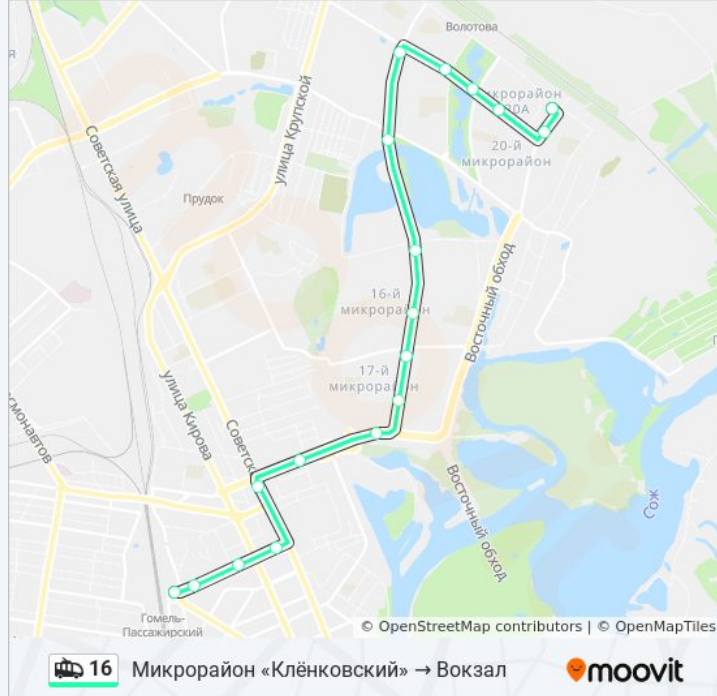

### Направление: Микрорайон «Клёнковский» → Вокзал

18 остановок

[ОТКРЫТЬ РАСПИСАНИЕ МАРШРУТА](#)

Микрорайон «Клёнковский» (Посадка)

Улица Чечерская

Микрорайон № 20а

Улица Макаёнка

Улица Свиридова

### Расписания троллейбуса 16

Микрорайон «Клёнковский» → Вокзал

Расписание поездки

понедельник	5:39 - 23:34
вторник	5:39 - 23:34
среда	5:39 - 23:34
четверг	5:39 - 23:34
пятница	5:39 - 23:34
суббота	5:45 - 23:35
воскресенье	5:45 - 23:35

### Информация о троллейбусе 16

Направление: Микрорайон «Клёнковский» → Вокзал

Остановки: 18

Продолжительность поездки: 35 мин

Описание маршрута:

Гостиницы 'Гомель')

**Направление: Универмаг «Гомель» → Вокзал  
(Из Троллейбусного Депо № 1)**

5 остановок

[ОТКРЫТЬ РАСПИСАНИЕ МАРШРУТА](#)

Универмаг «Гомель»

Фабрика «8 Марта»

Белгут

Магазин «Медтехника»

Вокзал (Привокзальная Площадь, У  
Гостиницы 'Гомель')