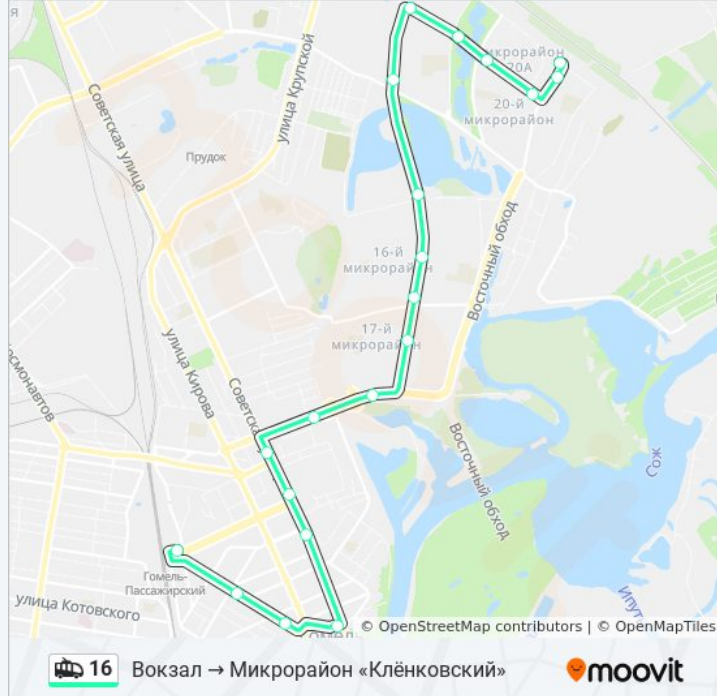

**Направление: Вокзал → Микрорайон «Клёнковский»**

20 остановок

[ОТКРЫТЬ РАСПИСАНИЕ МАРШРУТА](#)

Вокзал (Привокзальная Площадь, У Гостиницы "Гомель")

Улица Карповича

Улица Крестьянская

Площадь Ленина

Цирк

Улица Огоренко

Универсам «Брянский»

Улица Свиридова

Улица Макаёнка

Улица Чечерская

Микрорайон № 21

**Расписания троллейбуса 16**

Вокзал → Микрорайон «Клёнковский»

Расписание поездки

понедельник	0:01 - 23:18
вторник	0:01 - 23:18
среда	0:01 - 23:18
четверг	0:01 - 23:18
пятница	0:01 - 23:18
суббота	0:02 - 23:45
воскресенье	0:02 - 23:45

**Информация о троллейбусе 16****Направление:** Вокзал → Микрорайон «Клёнковский»**Остановки:** 20**Продолжительность поездки:** 39 мин**Описание маршрута:**

### Направление: Микрорайон «Клёнковский» → Вокзал

18 остановок

[ОТКРЫТЬ РАСПИСАНИЕ МАРШРУТА](#)

Микрорайон «Клёнковский» (Посадка)

Улица Чечерская

Микрорайон № 20а

Улица Макаёнка

Улица Свиридова