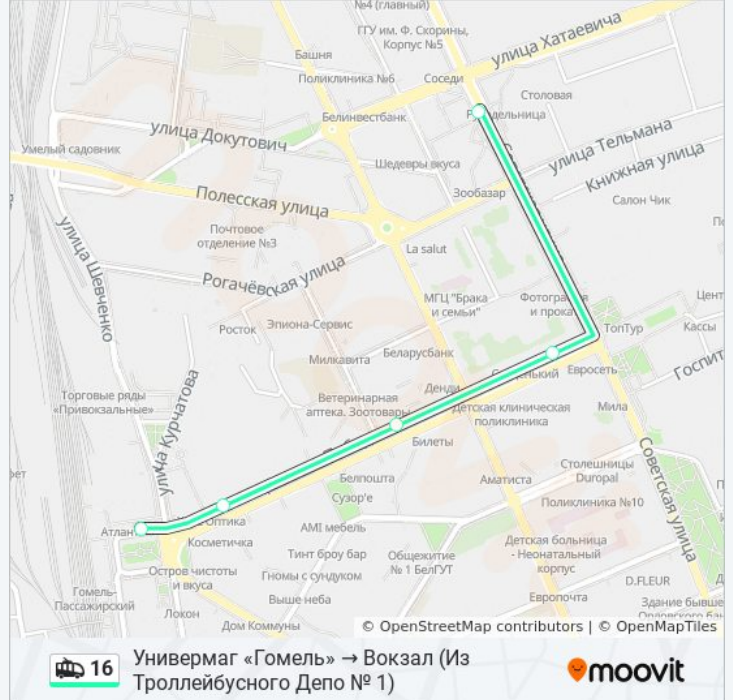

### Направление: Микрорайон «Клёнковский» → Вокзал

18 остановок

[ОТКРЫТЬ РАСПИСАНИЕ МАРШРУТА](#)

Микрорайон «Клёнковский» (Посадка)

Улица Чечерская

Микрорайон № 20а

Улица Макаёнка

Улица Свиридова

5 остановок

[ОТКРЫТЬ РАСПИСАНИЕ МАРШРУТА](#)

Универмаг «Гомель»

Фабрика «8 Марта»

Белгут

Магазин «Медтехника»

Вокзал (Привокзальная Площадь, У  
Гостиницы 'Гомель')

### Расписания троллейбуса 16

Универмаг «Гомель» → Вокзал (Из  
Троллейбусного Депо № 1) Расписание поездки

понедельник	5:42 - 16:30
вторник	5:42 - 16:30
среда	5:42 - 16:30
четверг	5:42 - 16:30
пятница	5:42 - 16:30
суббота	5:54
воскресенье	Не Работает

### Информация о троллейбусе 16

**Направление:** Универмаг «Гомель» → Вокзал (Из  
Троллейбусного Депо № 1)

**Остановки:** 5

**Продолжительность поездки:** 9 мин

**Описание маршрута:**

Расписание и схема движения троллейбуса 16 доступны оффлайн в формате PDF на [moovitapp.com](https://moovitapp.com). Используйте [приложение Moovit](#), чтобы увидеть время прибытия автобусов в реальном времени, режим работы метро и расписания поездов, а также пошаговые инструкции, как добраться в нужную точку Гомель.