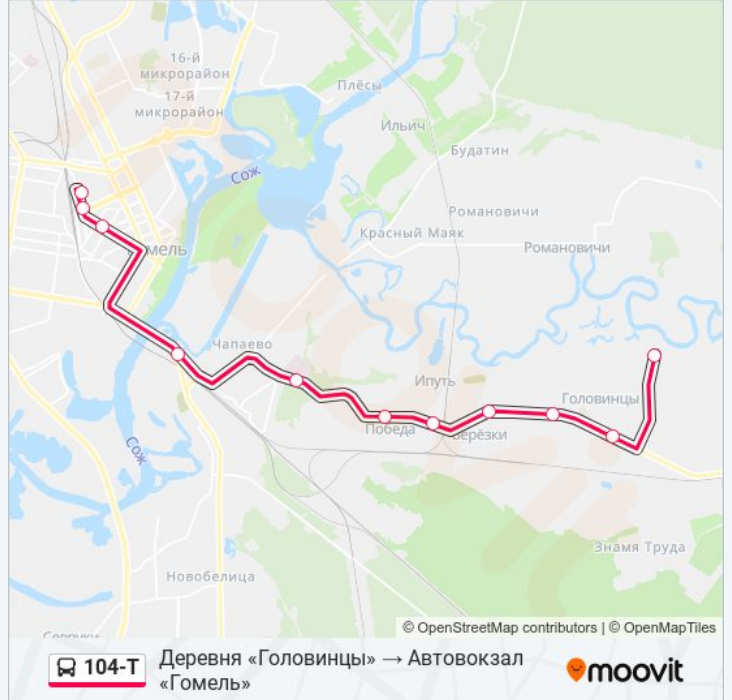

Используйте приложение Moovit, чтобы найти ближайшую остановку автобус 104-Т и узнать, когда приходит автобус 104-Т.

**Направление: Автовокзал «Гомель» →
Деревня «Головинцы»**

11 остановок

[ОТКРЫТЬ РАСПИСАНИЕ МАРШРУТА](#)

Улица Луговая

Улица Карповича

Аўтавакзал (Вокзал (Высадка))

Автовокзал Гомель

Расписания автобус 104-Т

Деревня «Головинцы» → Автовокзал «Гомель»

Расписание поездки

понедельник	08:32 - 19:03
вторник	08:32 - 19:03
среда	08:32 - 19:03
четверг	08:32 - 19:03
пятница	08:32 - 19:03
суббота	07:18 - 18:59
воскресенье	08:15 - 18:59

Информация о автобус 104-Т

Направление: Деревня «Головинцы» → Автовокзал «Гомель»

Остановки: 11

Продолжительность поездки: 29 мин

Описание маршрута:

Расписание и схема движения автобус 104-Т доступны оффлайн в формате PDF на moovitapp.com. Используйте [приложение Moovit](#), чтобы увидеть время прибытия автобусов в реальном времени, режим работы метро и расписания поездов, а также пошаговые инструкции, как добраться в нужную точку Гомель.