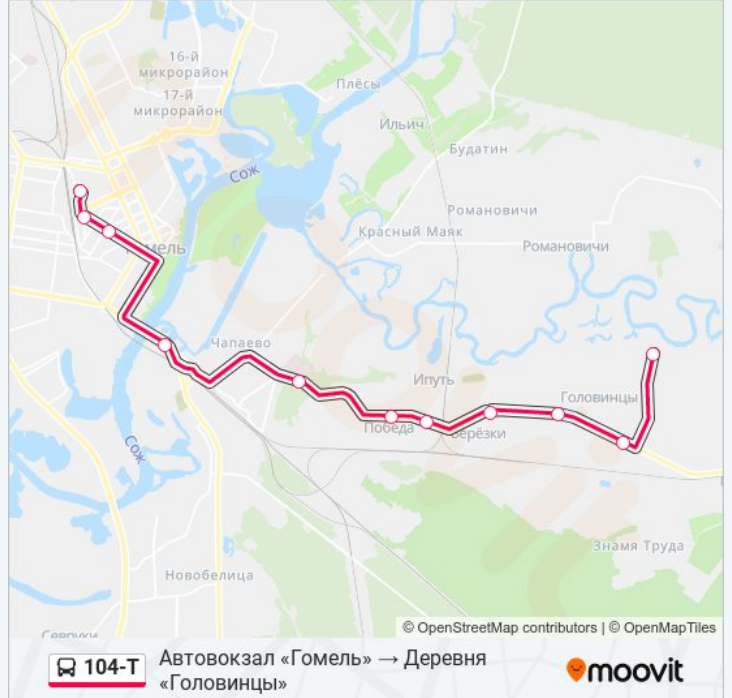

104-Т

Автовокзал «Гомель» → Деревня
«Головинцы»

Использовать Приложение

У автобус 104-Т (Автовокзал «Гомель» → Деревня «Головинцы») 2 поездки. По будням, расписание маршрута:
(1) Автовокзал «Гомель» → Деревня «Головинцы»: 07:51 - 18:22 (2) Деревня «Головинцы» → Автовокзал
«Гомель»: 08:32 - 19:03

Используйте приложение Moovit, чтобы найти ближайшую остановку автобус 104-Т и узнать, когда приходит автобус 104-Т.

**Направление: Автовокзал «Гомель» →
Деревня «Головинцы»**

11 остановок

[ОТКРЫТЬ РАСПИСАНИЕ МАРШРУТА](#)

Расписания автобус 104-Т

Автовокзал «Гомель» → Деревня «Головинцы»
Расписание поездки

понедельник	07:51 - 18:22
вторник	07:51 - 18:22
среда	07:51 - 18:22
четверг	07:51 - 18:22
пятница	07:51 - 18:22
суббота	06:38 - 18:16
воскресенье	07:34 - 18:16

Информация о автобус 104-Т

Направление: Автовокзал «Гомель» → Деревня
«Головинцы»

Остановки: 11

Продолжительность поездки: 31 мин

Описание маршрута:

Направление: Деревня «Головинцы» → Автовокзал «Гомель»

11 остановок