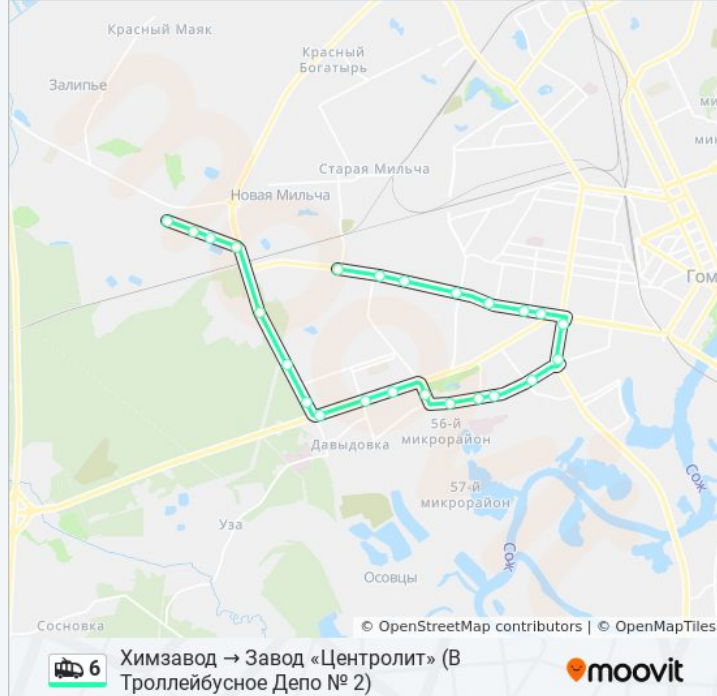

Остановки: 24

Продолжительность поездки: 46 мин

Описание маршрута:

Завод Пусковых Двигателей

Улица Сосновая

Улица Войсковая

Улица Борисенко

Завод «Центролит»

Направление: Химзавод → Технический Университет», Далее По Маршруту № 8

12 остановок

[ОТКРЫТЬ РАСПИСАНИЕ МАРШРУТА](#)

Химзавод

Монтажное Управление № 1

Транспортный Цех

Дорожник

Радиозавод