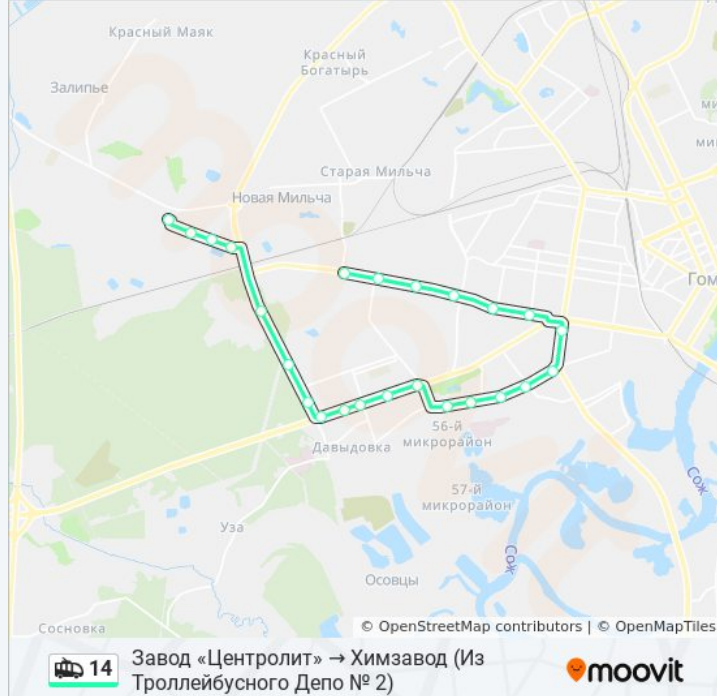

[ОТКРЫТЬ РАСПИСАНИЕ МАРШРУТА](#)

Завод «Центролит»

Пограничная Группа

Улица Войсковая

Улица Сосновая

Завод Пусковых Двигателей

Автобусный Парк № 1

Улица Чкалова

Микрорайон «Молодёжный»

Солнечная

Машиностроительный Колледж

Домостроительный Комбинат

Расписания троллейбуса 14

Завод «Центролит» → Химзавод (Из

Троллейбусного Депо № 2) Расписание поездки

понедельник	05:26 - 16:30
вторник	05:26 - 16:30
среда	05:26 - 16:30
четверг	05:26 - 16:30
пятница	05:26 - 16:30
суббота	06:21
воскресенье	06:21

Информация о троллейбусе 14

Направление: Завод «Центролит» → Химзавод (Из Троллейбусного Депо № 2)

Остановки: 24

Продолжительность поездки: 46 мин

Описание маршрута:

Радиозавод

Дорожник

Предприятие «Спецпромавтоматика»

Монтажное Управление № 1

Химзавод (Высадка)

Направление: Технический Университет → Химзавод

13 остановок

[ОТКРЫТЬ РАСПИСАНИЕ МАРШРУТА](#)

Технический Университет

Торговый Дом «Речицкий»

Микрорайон «Речицкий»