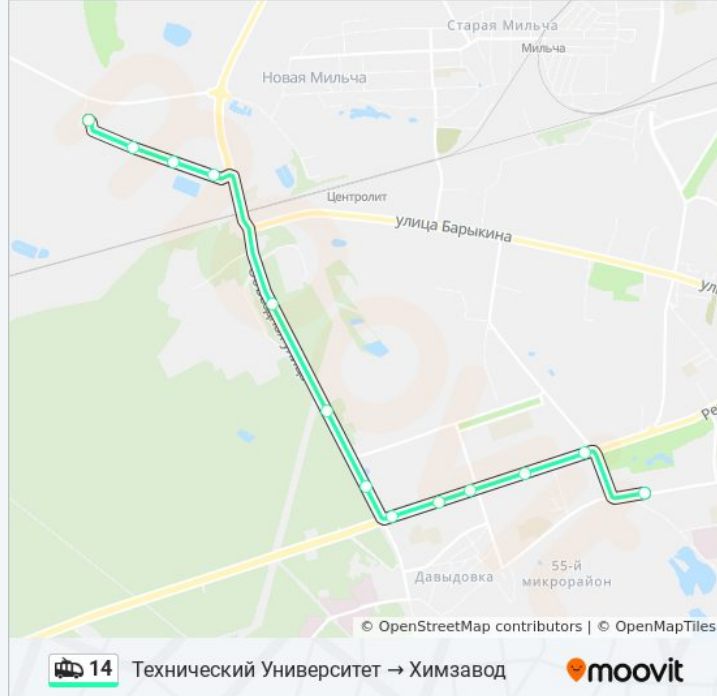

Монтажное Управление № 1

Химзавод (Высадка)

Направление: Технический Университет → Химзавод

13 остановок

[ОТКРЫТЬ РАСПИСАНИЕ МАРШРУТА](#)

Технический Университет

Торговый Дом «Речицкий»

Микрорайон «Речицкий»

Монтажное Управление № 1

Химзавод (Высадка)

Расписания троллейбуса 14

Технический Университет → Химзавод

Расписание поездки

понедельник	Не Работает
вторник	Не Работает
среда	Не Работает
четверг	Не Работает
пятница	Не Работает
суббота	19:07
воскресенье	19:07

Информация о троллейбусе 14

Направление: Технический Университет → Химзавод

Остановки: 13

Продолжительность поездки: 22 мин

Описание маршрута:

Направление: Химзавод (Кольцевой)

30 остановок

[ОТКРЫТЬ РАСПИСАНИЕ МАРШРУТА](#)