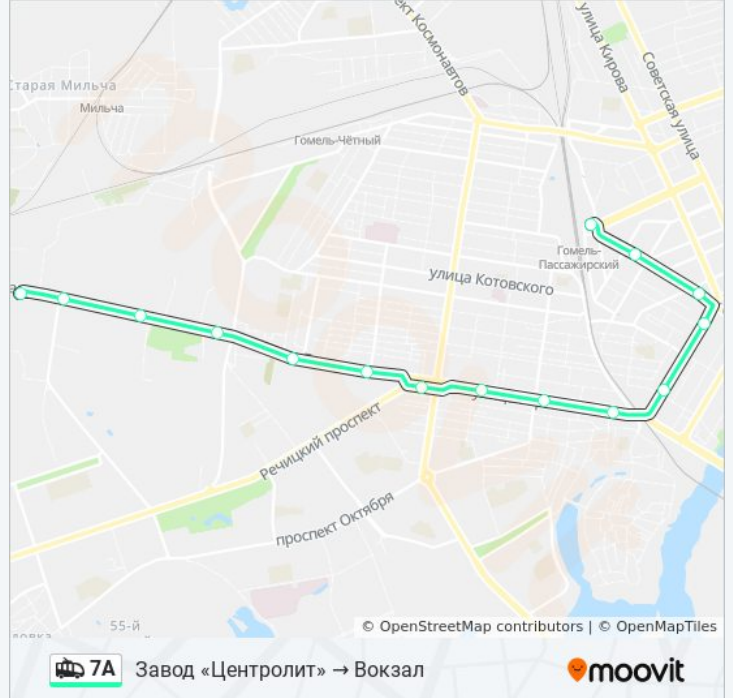

Информация о троллейбусе 7А

Направление: Вокзал → Завод «Центролит» → Радиозавод

Остановки: 16

Продолжительность поездки: 33 мин

Описание маршрута:

Направление: Завод «Центролит» → Вокзал

15 остановок

[ОТКРЫТЬ РАСПИСАНИЕ МАРШРУТА](#)

Информация о троллейбусе 7А

Направление: Завод «Центролит» → Вокзал

Остановки: 15

Продолжительность поездки: 30 мин

Описание маршрута:

Направление: Радиозавод → Завод «Центролит» → Вокзал

17 остановок

[ОТКРЫТЬ РАСПИСАНИЕ МАРШРУТА](#)