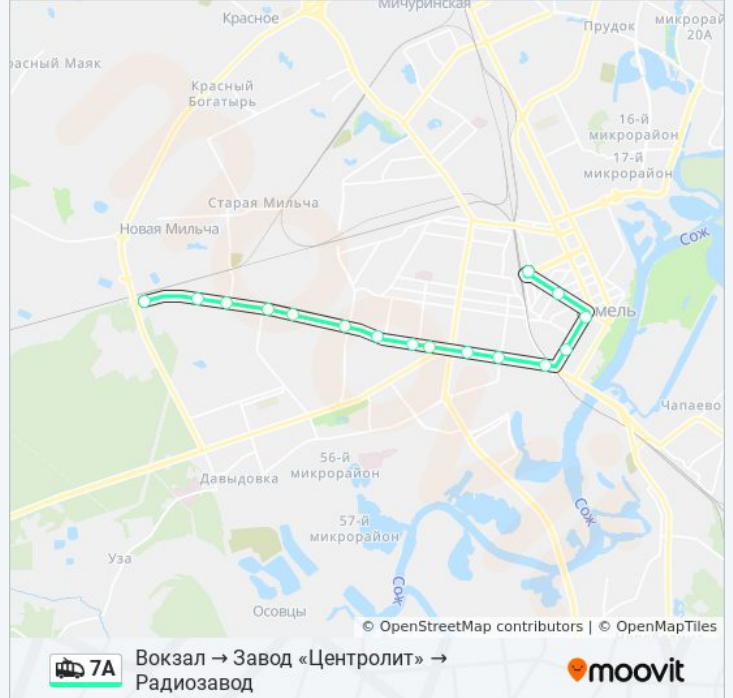

Информация о троллейбусе 7А**Направление:** Вокзал → Завод «Центролит»**Остановки:** 14**Продолжительность поездки:** 30 мин**Описание маршрута:**

**Направление: Вокзал → Завод «Центролит»
→ Радиозавод**

16 остановок

[ОТКРЫТЬ РАСПИСАНИЕ МАРШРУТА](#)

Вокзал (Привокзальная Площадь, У Гостилицы "Гомель")

Улица Карповича

Предприятие «Коминтерн»

Завод Измерительных Приборов

Улица Барыкина

Третья Школа

Информация о троллейбусе 7А

Направление: Вокзал → Завод «Центролит» → Радиозавод

Остановки: 16

Продолжительность поездки: 33 мин

Описание маршрута:

Направление: Завод «Центролит» → Вокзал

15 остановок

[ОТКРЫТЬ РАСПИСАНИЕ МАРШРУТА](#)