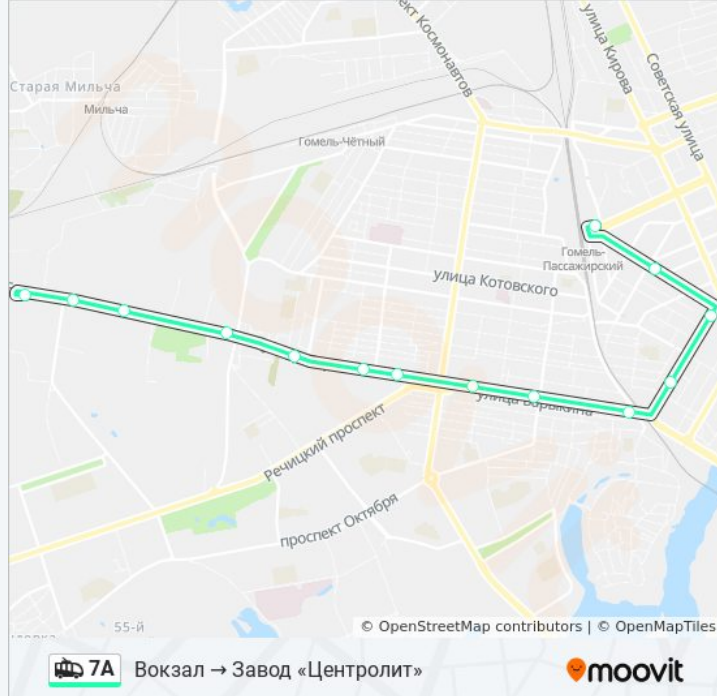

Направление: Вокзал → Завод «Центролит»

14 остановок

[ОТКРЫТЬ РАСПИСАНИЕ МАРШРУТА](#)

Вокзал (Привокзальная Площадь, У Гостилицы "Гомель")

Улица Карповича

Предприятие «Коминтерн»

Завод Измерительных Приборов

Улица Борисенко

Завод «Центролит» (Кольцо)

Расписания троллейбуса 7А

Вокзал → Завод «Центролит» Расписание поездки

понедельник	00:17 - 23:46
вторник	00:17 - 23:46
среда	00:17 - 23:46
четверг	00:17 - 23:46
пятница	00:17 - 23:46
суббота	00:05 - 23:46
воскресенье	00:05 - 23:46

Информация о троллейбусе 7А**Направление:** Вокзал → Завод «Центролит»**Остановки:** 14**Продолжительность поездки:** 30 мин**Описание маршрута:**

**Направление: Вокзал → Завод «Центролит»
→ Радиозавод**

16 остановок

[ОТКРЫТЬ РАСПИСАНИЕ МАРШРУТА](#)

Вокзал (Привокзальная Площадь, У Гостилицы "Гомель")

Улица Карповича

Предприятие «Коминтерн»

Завод Измерительных Приборов

Улица Барыкина

Третья Школа