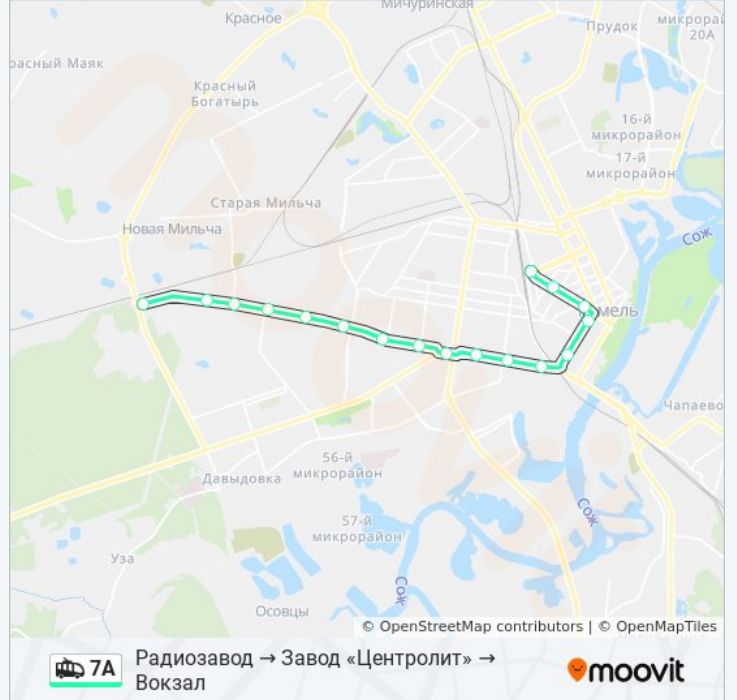

Вокзал (Привокзальная Площадь, У Гостилицы "Гомель")

Расписания троллейбуса 7А

Радиозавод → Завод «Центролит» → Вокзал

Расписание поездки

понедельник	10:18 - 21:00
вторник	10:18 - 21:00
среда	10:18 - 21:00
четверг	10:18 - 21:00
пятница	10:18 - 21:00
суббота	10:14 - 20:58
воскресенье	10:14 - 20:58

Информация о троллейбусе 7А

Направление: Радиозавод → Завод «Центролит» → Вокзал

Остановки: 17

Продолжительность поездки: 33 мин

Описание маршрута:

Расписание и схема движения троллейбуса 7A доступны оффлайн в формате PDF на moovitapp.com. Используйте [приложение Moovit](#), чтобы увидеть время прибытия автобусов в реальном времени, режим работы метро и расписания поездов, а также пошаговые инструкции, как добраться в нужную точку Гомель.