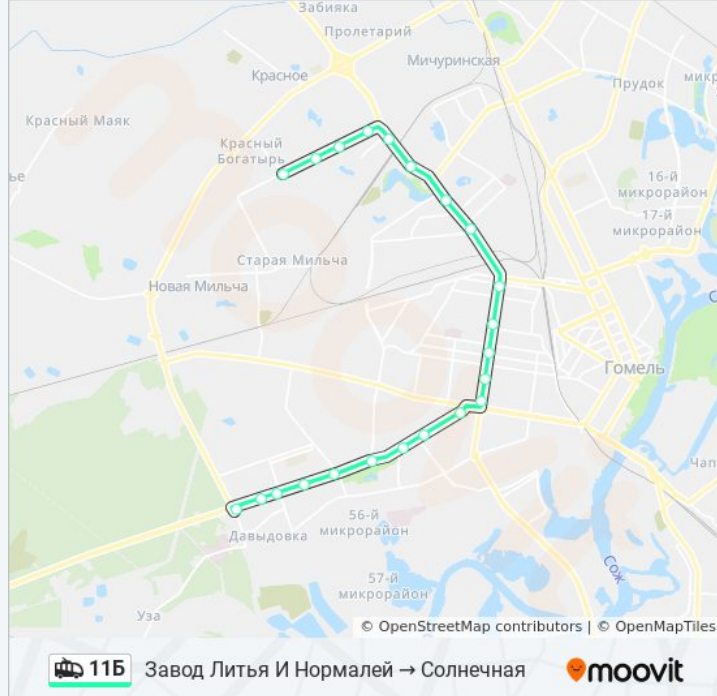

Направление: Завод Литья И Нормалей → Солнечная

22 остановок

[ОТКРЫТЬ РАСПИСАНИЕ МАРШРУТА](#)

Завод Литья И Нормалей
Завод «Гомельстройматериалы»
Универсам Облторгсоюза
Торговый Центр «Ома»
Автоцентр «Рено»
Молодёжная
Стадион «Гомсельмаш»
Дворец Культуры Гомсельмаша
Улица Ярославская
Стадион «Локомотив»
Улица Котовского
Улица Бакунина
Военкомат
Проспект Речицкий
Предприятие «Гомельоблавтотранс»
Сквер Имени Янки Купалы
Парк «Фестивальный»
Торговый Дом «Речицкий»
Микрорайон «Речицкий»
Гипермаркет

Информация о троллейбусе 11Б

Направление: Завод Литья И Нормалей → Солнечная

Остановки: 22

Продолжительность поездки: 44 мин

Описание маршрута:

Микрорайон «Молодёжный»

Солнечная (Высадка)

Направление: Солнечная → Завод Литья И Нормалей

25 остановок

[ОТКРЫТЬ РАСПИСАНИЕ МАРШРУТА](#)

Солнечная

Микрорайон «Давыдовка»

Рынок «Давыдовский»

Технический Университет

Парк «Фестивальный»

Дворец Культуры «Фестивальный»

Предприятие «Гомельоблавтотранс»

Администрация Советского Района

Проезд Куйбышевский

Военкомат

Улица Бакунина

Улица Котовского

Стадион «Локомотив»

Улица Ярославская