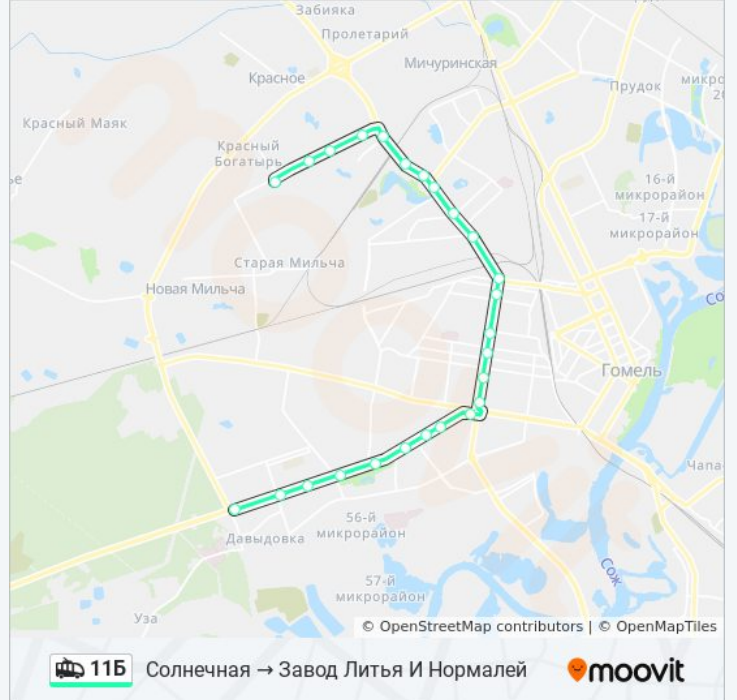

Улица Осипова

Молодёжная

Автоцентр «Рено»

Торговый Центр «Ома»

Универсам Облторгсоюза

Завод «Гомельстройматериалы»

Завод Литья И Нормалей (Высадка)

Расписание и схема движения троллейбуса 11Б доступны оффлайн в формате PDF на moovitapp.com. Используйте [приложение Moovit](#), чтобы увидеть время прибытия автобусов в реальном времени, режим работы метро и расписания поездов, а также пошаговые инструкции, как добраться в нужную точку Гомель.

[О Moovit](#) • [Решения Мобильности как услуги (MaaS)](#) • [Поддерживаемые страны](#) • [Сообщество Мувитеров](#)

© 2024 Moovit - Все права защищены

**Проверьте время прибытия
в реальном времени**