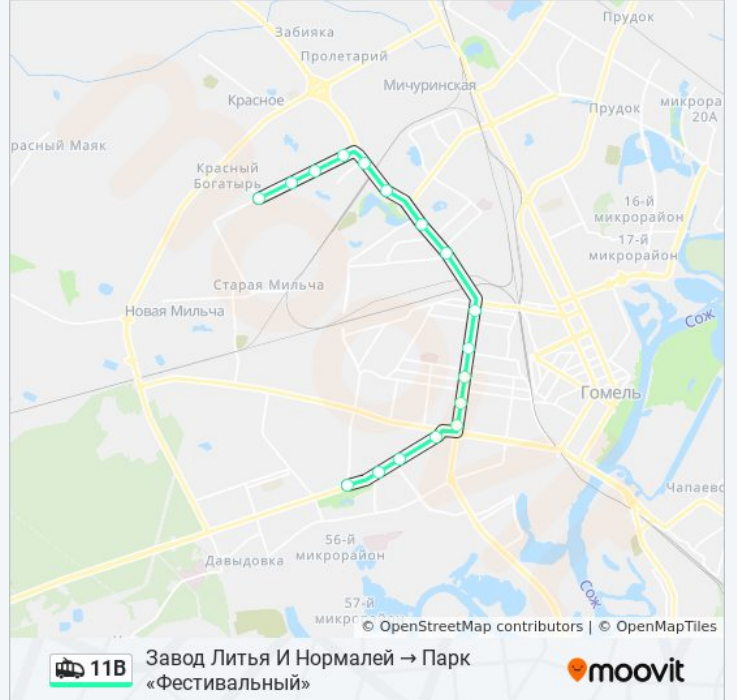

**Завод Литья И Нормалей → Парк «Фестивальный»**[Использовать Приложение](#)

У маршрута троллейбуса 11В Завод Литья И Нормалей → Парк «Фестивальный» одна поездка. По будням, раписание маршрута:

(1) Завод Литья И Нормалей → Парк «Фестивальный»: 08:02 - 09:17

Используйте приложение Moovit, чтобы найти ближайшую остановку троллейбуса 11В и узнать, когда приходит Троллейбус 11В.

Направление: Завод Литья И Нормалей → Парк «Фестивальный»

17 остановок

[ОТКРЫТЬ РАСПИСАНИЕ МАРШРУТА](#)

Информация о троллейбусе 11В

Направление: Завод Литья И Нормалей → Парк «Фестивальный»

Остановки: 17

Продолжительность поездки: 34 мин

Описание маршрута:

Расписание и схема движения троллейбуса 11В доступны оффлайн в формате PDF на moovitapp.com.
Используйте приложение Moovit, чтобы увидеть время прибытия автобусов в реальном времени, режим работы метро и расписания поездов, а также пошаговые инструкции, как добраться в нужную точку Гомель.