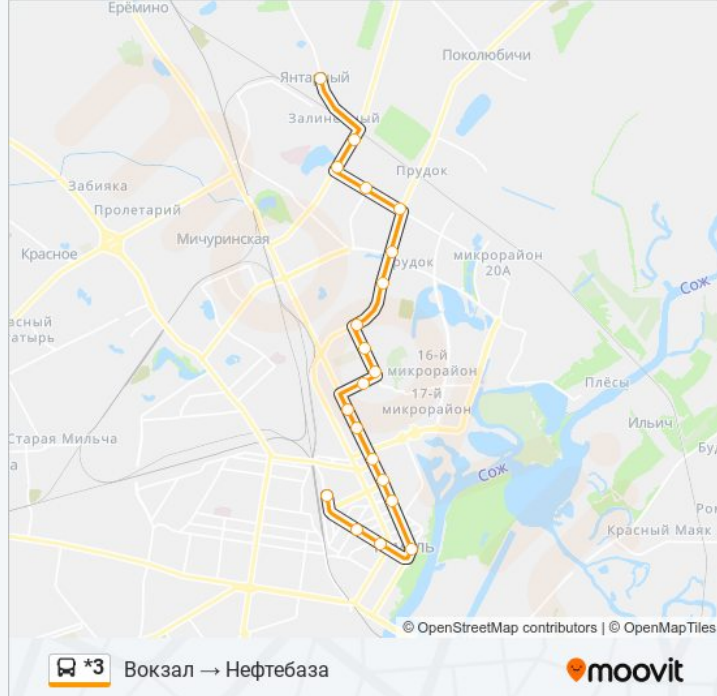

Информация о автобус *3

Направление: Вокзал → Нефтебаза

Остановки: 20

Продолжительность поездки: 43 мин

Описание маршрута:

Предприятия Каштан (Предприятие «Каштан»)

Переезд

Нефтебаза

Направление: Нефтебаза → Вокзал

19 остановок

[ОТКРЫТЬ РАСПИСАНИЕ МАРШРУТА](#)

Нефтебаза

Переезд (Переезд)

Предприятия Каштан (Предприятие «Каштан»)

Автобусный Парк №6 (Автобусный Парк № 6)

Технический Центр «Нтс»