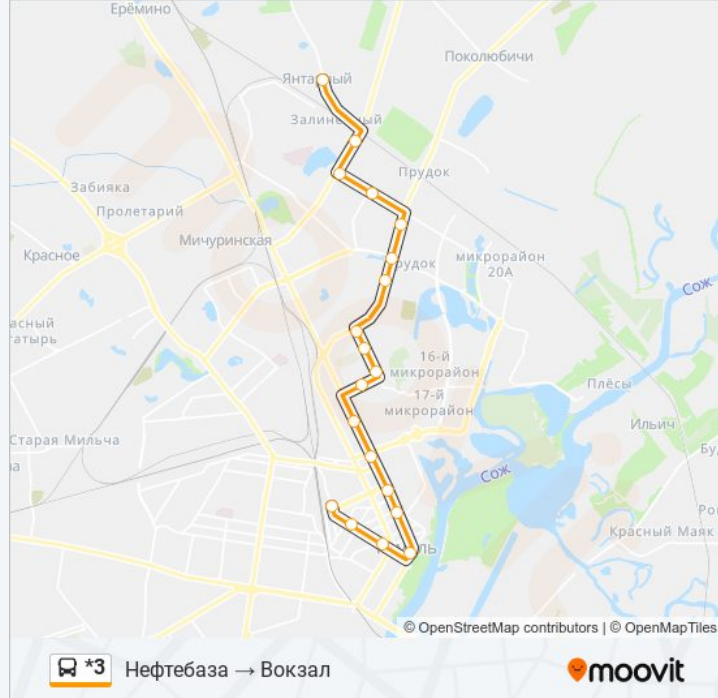

Універсітэт Імя Ф. Скарыны (Университет Имени Франциска Скорины)

Універмаг "Гомель" (Универмаг «Гомель»)

Цирк

Улица Жарковского

Площадь Ленина

Улица Крестьянская

Расписания автобус *3

Нефтебаза → Вокзал Расписание поездки

понедельник	06:20 - 21:48
вторник	06:20 - 21:48
среда	06:20 - 21:48
четверг	06:20 - 21:48
пятница	06:20 - 21:48
суббота	05:57 - 20:33
воскресенье	05:57 - 20:33

Информация о автобус *3

Направление: Нефтебаза → Вокзал

Остановки: 19

Продолжительность поездки: 39 мин

Описание маршрута:

Улица Карповича

Аўтавакзал (Вокзал (Высадка))

Расписание и схема движения автобус *3 доступны оффлайн в формате PDF на moovitapp.com. Используйте [приложение Moovit](#), чтобы увидеть время прибытия автобусов в реальном времени, режим работы метро и расписания поездов, а также пошаговые инструкции, как добраться в нужную точку Гомель.