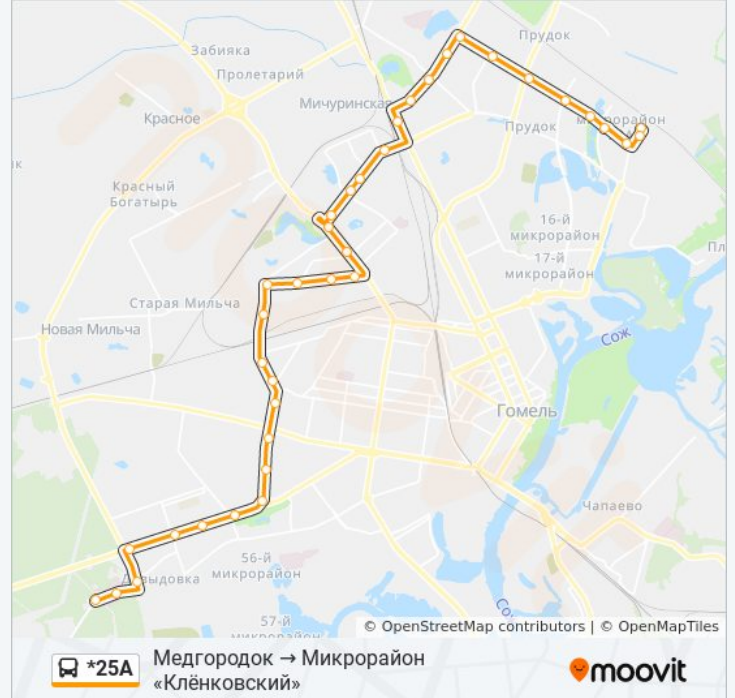

Автомобильный Парк №6 (Автомобильный Парк № 6)

Вул. Нагорная (Улица Нагорная)

Универсам Бранскі (Универсам «Брянский»)

Вул. Свірыдава (Улица Свиридова)

Вул. Макаёнка (Улица Макаёнка)

Вул. Чачэрская (Улица Чечерская)

Мікрараён №21 (Микрорайон № 21)

Мікрараён Клёнкаўскі (Микрорайон  
«Клёнковский» (Высадка)

**Направление: Предприятие «Белстеклопром»  
→ Медгородок**

27 остановок

[ОТКРЫТЬ РАСПИСАНИЕ МАРШРУТА](#)

Предприятие «Белстеклопром»