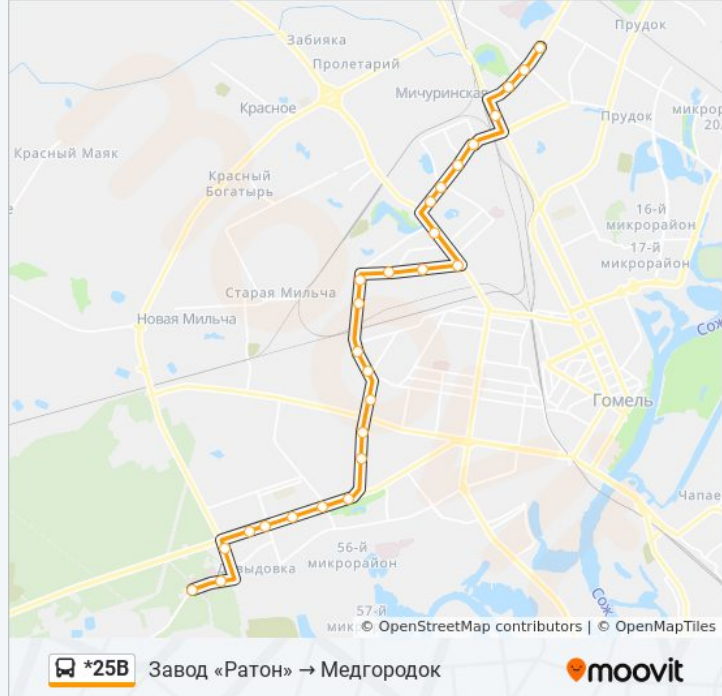

**Информация о автобус \*25B****Направление:** Завод «Ратон» → Медгородок**Остановки:** 27**Продолжительность поездки:** 51 мин**Описание маршрута:**

Микрорайон «Речицкий»

Гипермаркет

Микрорайон «Молодёжный»

Солнечная

Онкологический Диспансер

Медгородок

**Направление: Медгородок → Предприятие «Ратон»**

28 остановок

[ОТКРЫТЬ РАСПИСАНИЕ МАРШРУТА](#)

Медгородок

Улица Медицинская