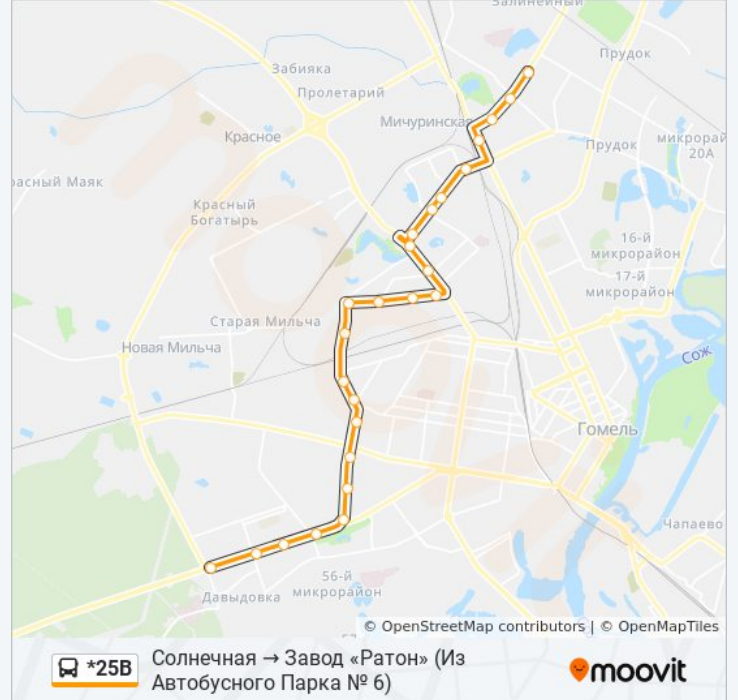

Улица Фадеева

Завод Самоходных Комбайнов

Улица Героев-Подпольщиков

Завод «Электроаппаратура»

Предприятие «Салео-Гомель»

Администрация Свободной Экономической
Зоны «Гомель-Ратон»

Предприятие «Ратон»

Расписание и схема движения автобус *25B доступны оффлайн в формате PDF на moovitapp.com. Используйте [приложение Moovit](#), чтобы увидеть время прибытия автобусов в реальном времени, режим работы метро и расписания поездов, а также пошаговые инструкции, как добраться в нужную точку Гомель.

[О Moovit](#) • [Решения Мобильности как услуги (MaaS)](#) • [Поддерживаемые страны](#) • [Сообщество Мувитеров](#)

© 2024 Moovit - Все права защищены

**Проверьте время прибытия
в реальном времени**